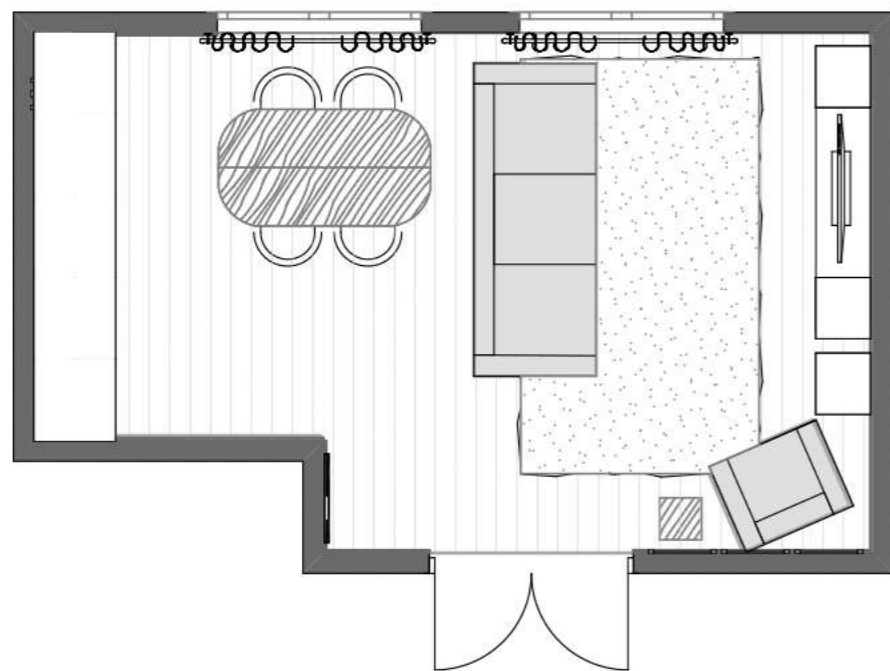

КОНЦЕПЦИЯ 1

ПЕРВЫЙ МЕБЕЛЬНЫЙ

ДИЗАЙН - ПРОЕКТ

Кухня-гостиная

ЗАКАЗЧИК

Соколова Анастасия

ДИЗАЙНЕР

Овчинникова Анастасия

ПОДОБРАННАЯ МЕБЕЛЬ

1. Кресло Черри
2. Прямой диван Черри
3. Журнальный столик Марбл
4. Стул Толикс М
5. Стол Ялта
8. Журнальный столик Марбл
9. ТВ стенка Наоми
11. Штора Римини Блэкаут

ОСВЕЩЕНИЕ

1. Подвесной светильник Нойвид
2. Люстра Нойвид

КОНЦЕПЦИЯ 1

Лист
2 / 11