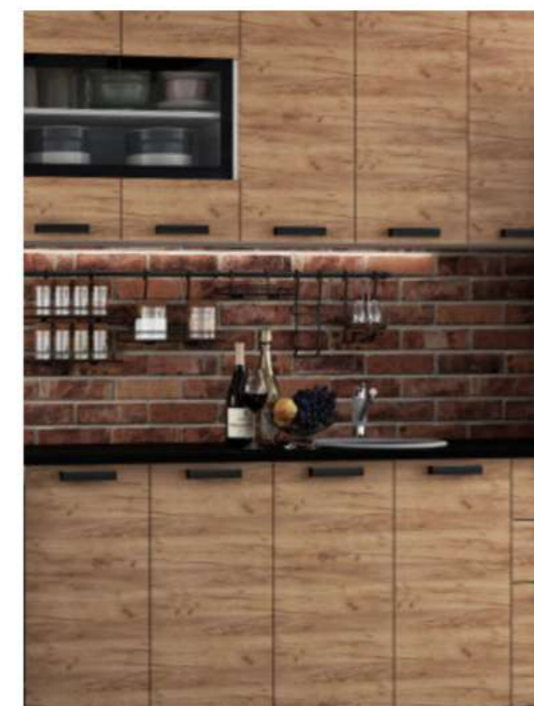

КОНЦЕПЦИЯ 1

ПЕРВЫЙ МЕБЕЛЬНЫЙ

ДИЗАЙН - ПРОЕКТ

Кухня-гостиная

ЗАКАЗЧИК

Соколова Анастасия

ДИЗАЙНЕР

Овчинникова Анастасия

ПОДОБРАННАЯ МЕБЕЛЬ

1. Кресло Черри
2. Прямой диван Черри
3. Журнальный столик Марбл
4. Стул Толикс М
5. Стол Ялта
8. Журнальный столик Марбл
9. ТВ стенка Наоми
11. Штора Римини Блэкаут

ОСВЕЩЕНИЕ

1. Подвесной светильник Нойвид
2. Люстра Нойвид

КОНЦЕПЦИЯ 1

Лист
2 / 11