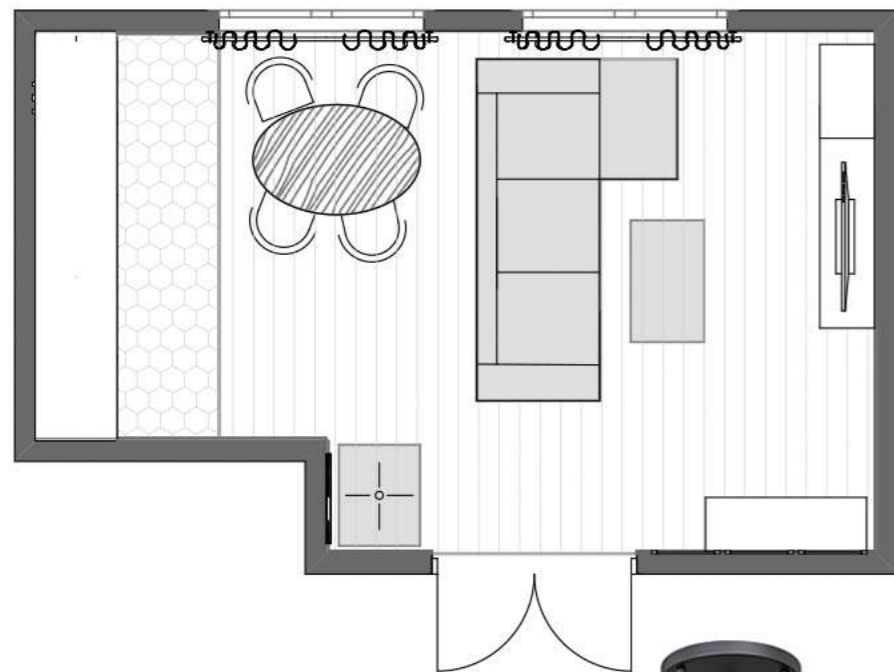

КОНЦЕПЦИЯ 2

ПЕРВЫЙ МЕБЕЛЬНЫЙ

ДИЗАЙН - ПРОЕКТ

Кухня-гостиная

ЗАКАЗЧИК

Соколова Анастасия

ДИЗАЙНЕР

Овчинникова Анастасия

ПОДОБРАННАЯ МЕБЕЛЬ

1. КУХОННЫЙ ГАРНИТУР
  Одри
2. ГОСТИНАЯ СТРЕЗА
3. ПУФИК ПАРМА
4. УГЛОВОЙ ДИВАН ПУЭРТО
  У СЕРЫЙ
5. ОБЕДЕННАЯ ГРУППА
  ГОВАРД ОРЕХ ШОКОЛАДНЫЙ
8. ЖУРНАЛЬНЫЙ СТОЛИК
  КИТЧ ДУБ АМЕРИКАНСКИЙ /
  СЕРЫЙ БЕТОН

ОСВЕЩЕНИЕ

1. 8. ЛЮСТРА V4525-1/8PL

КОНЦЕПЦИЯ 2

Лист
3 / 11