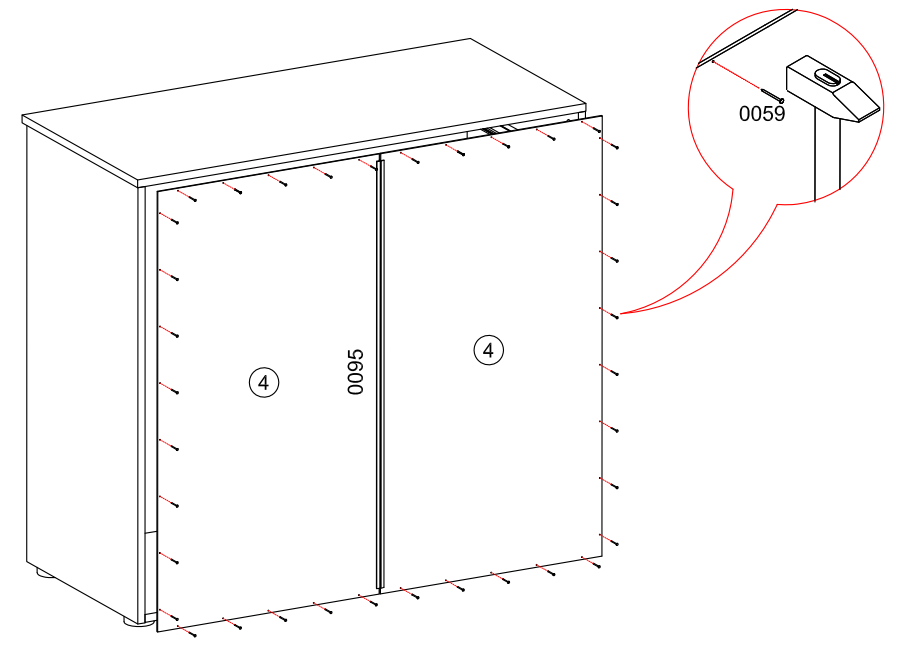

# Корпус комода "МОДЕРН"

СТЛ.322.06

Поз.	Размер	Кол-во	Упаковка	Поз.	Размер	Кол-во	Упаковка
1	450x898x16	1	пакет 1	6	912x140x16	4	пакет 1
2	450x898x16	1	пакет 1	7	912x140x16	4	пакет 1
3	449x968x16	1	пакет 1	8	400x160x16	8	пакет 1
4	906x495x3	2	пакет 1	9	912x90x16	4	пакет 1
5	468x1002x16	1	пакет 1	10	926x396x3	4	пакет 1

МОДЕРН (СТИЛЬ)	СТЛ.327.05
МОДЕРН (ТЕХНО)	СТЛ.328.05
МОДЕРН (АБРИС)	СТЛ.329.05

\* - Фасады приобретаются отдельным комплектом.