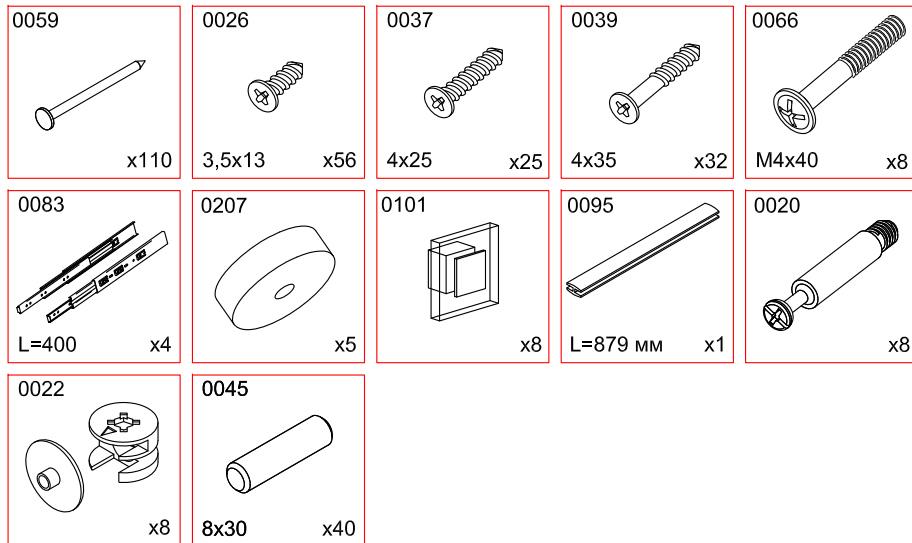

# Корпус комода "МОДЕРН"

СТЛ.322.06

Поз.	Размер	Кол-во	Упаковка	Поз.	Размер	Кол-во	Упаковка
1	450x898x16	1	пакет 1	6	912x140x16	4	пакет 1
2	450x898x16	1	пакет 1	7	912x140x16	4	пакет 1
3	449x968x16	1	пакет 1	8	400x160x16	8	пакет 1
4	906x495x3	2	пакет 1	9	912x90x16	4	пакет 1
5	468x1002x16	1	пакет 1	10	926x396x3	4	пакет 1