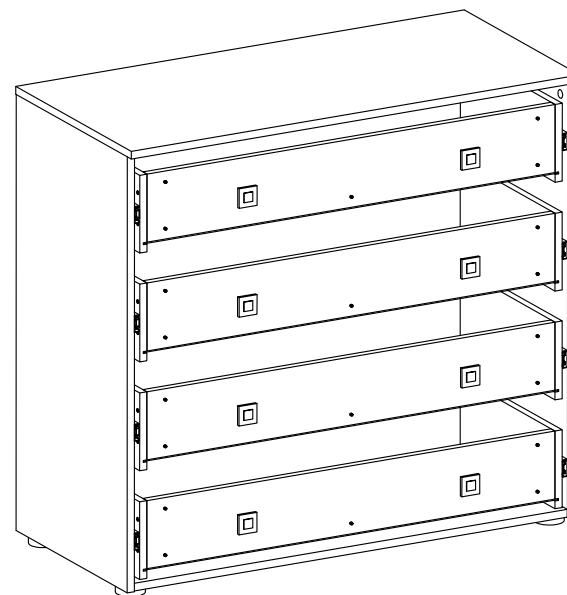

# Корпус комода "МОДЕРН"

СТЛ.322.06

Поз.	Размер	Кол-во	Упаковка	Поз.	Размер	Кол-во	Упаковка
1	450x898x16	1	пакет 1	6	912x140x16	4	пакет 1
2	450x898x16	1	пакет 1	7	912x140x16	4	пакет 1
3	449x968x16	1	пакет 1	8	400x160x16	8	пакет 1
4	906x495x3	2	пакет 1	9	912x90x16	4	пакет 1
5	468x1002x16	1	пакет 1	10	926x396x3	4	пакет 1

МОДЕРН (СТИЛЬ)	СТЛ.327.05
МОДЕРН (ТЕХНО)	СТЛ.328.05
МОДЕРН (АБРИС)	СТЛ.329.05

\* - Фасады приобретаются отдельным комплектом.