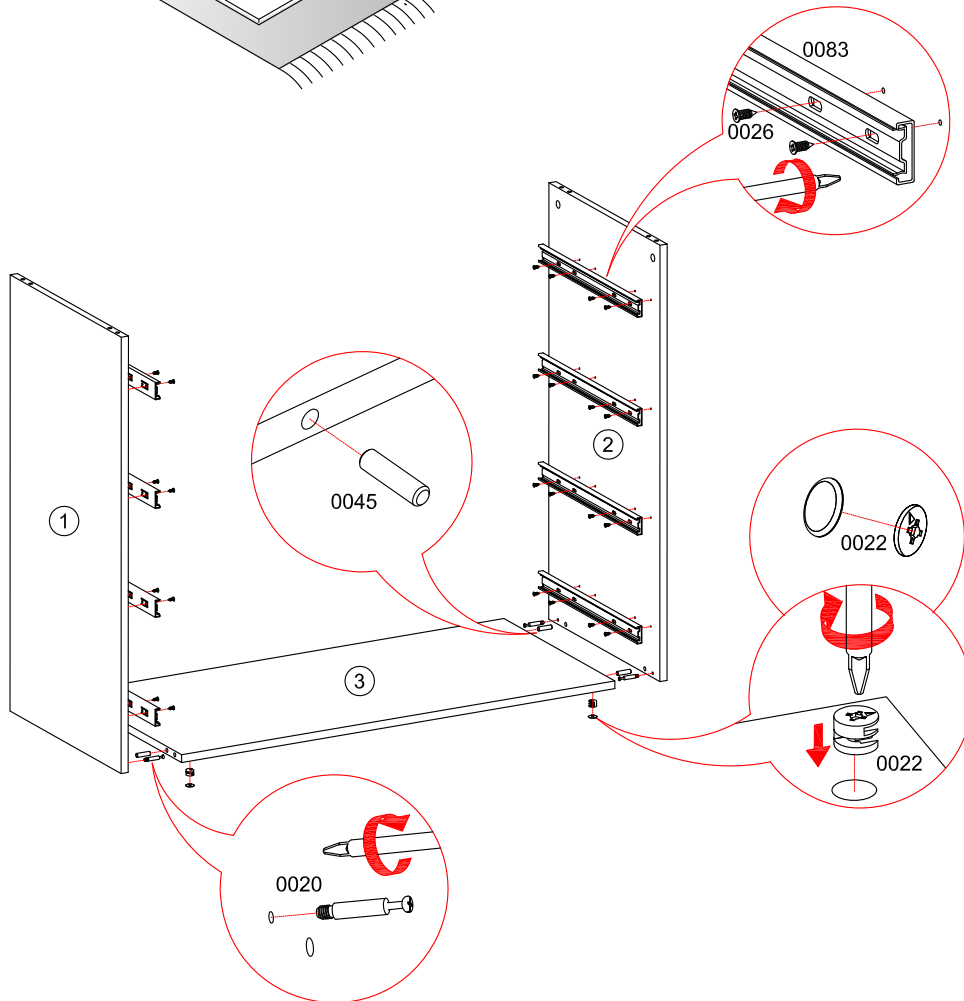

# Корпус комода "МОДЕРН"

СТЛ.322.06

Поз.	Размер	Кол-во	Упаковка	Поз.	Размер	Кол-во	Упаковка
1	450x898x16	1	пакет 1	6	912x140x16	4	пакет 1
2	450x898x16	1	пакет 1	7	912x140x16	4	пакет 1
3	449x968x16	1	пакет 1	8	400x160x16	8	пакет 1
4	906x495x3	2	пакет 1	9	912x90x16	4	пакет 1
5	468x1002x16	1	пакет 1	10	926x396x3	4	пакет 1

МОДЕРН (СТИЛЬ)	СТЛ.327.05
МОДЕРН (ТЕХНО)	СТЛ.328.05
МОДЕРН (АБРИС)	СТЛ.329.05

\* - Фасады приобретаются отдельным комплектом.