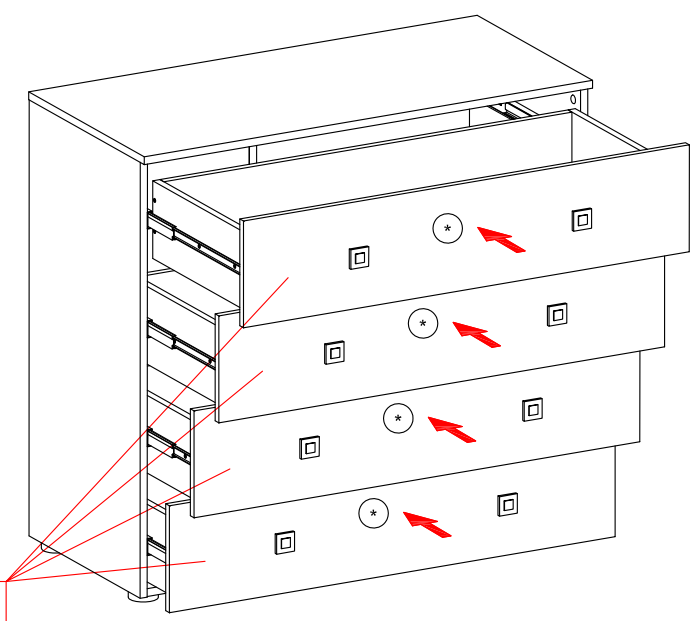

# Корпус комода "МОДЕРН"

СТЛ.322.06

Поз.	Размер	Кол-во	Упаковка	Поз.	Размер	Кол-во	Упаковка
1	450x898x16	1	пакет 1	6	912x140x16	4	пакет 1
2	450x898x16	1	пакет 1	7	912x140x16	4	пакет 1
3	449x968x16	1	пакет 1	8	400x160x16	8	пакет 1
4	906x495x3	2	пакет 1	9	912x90x16	4	пакет 1
5	468x1002x16	1	пакет 1	10	926x396x3	4	пакет 1