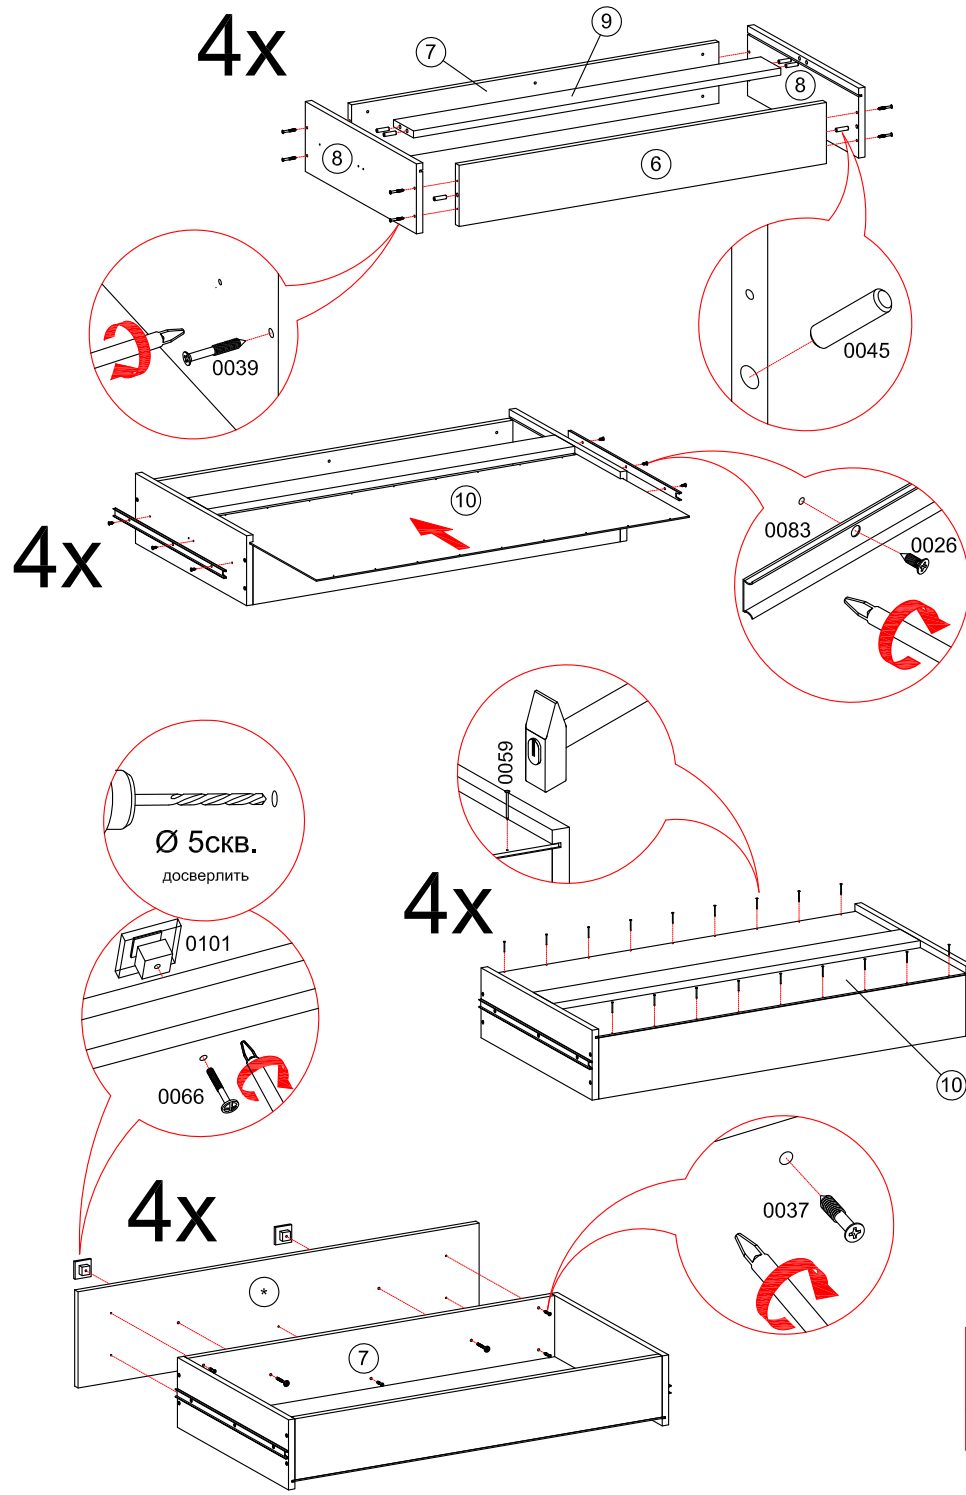

# Корпус комода "МОДЕРН"

СТЛ.322.06

Поз.	Размер	Кол-во	Упаковка	Поз.	Размер	Кол-во	Упаковка
1	450x898x16	1	пакет 1	6	912x140x16	4	пакет 1
2	450x898x16	1	пакет 1	7	912x140x16	4	пакет 1
3	449x968x16	1	пакет 1	8	400x160x16	8	пакет 1
4	906x495x3	2	пакет 1	9	912x90x16	4	пакет 1
5	468x1002x16	1	пакет 1	10	926x396x3	4	пакет 1

МОДЕРН (СТИЛЬ)	СТЛ.327.05
МОДЕРН (ТЕХНО)	СТЛ.328.05
МОДЕРН (АБРИС)	СТЛ.329.05

\* - Фасады приобретаются отдельным комплектом.