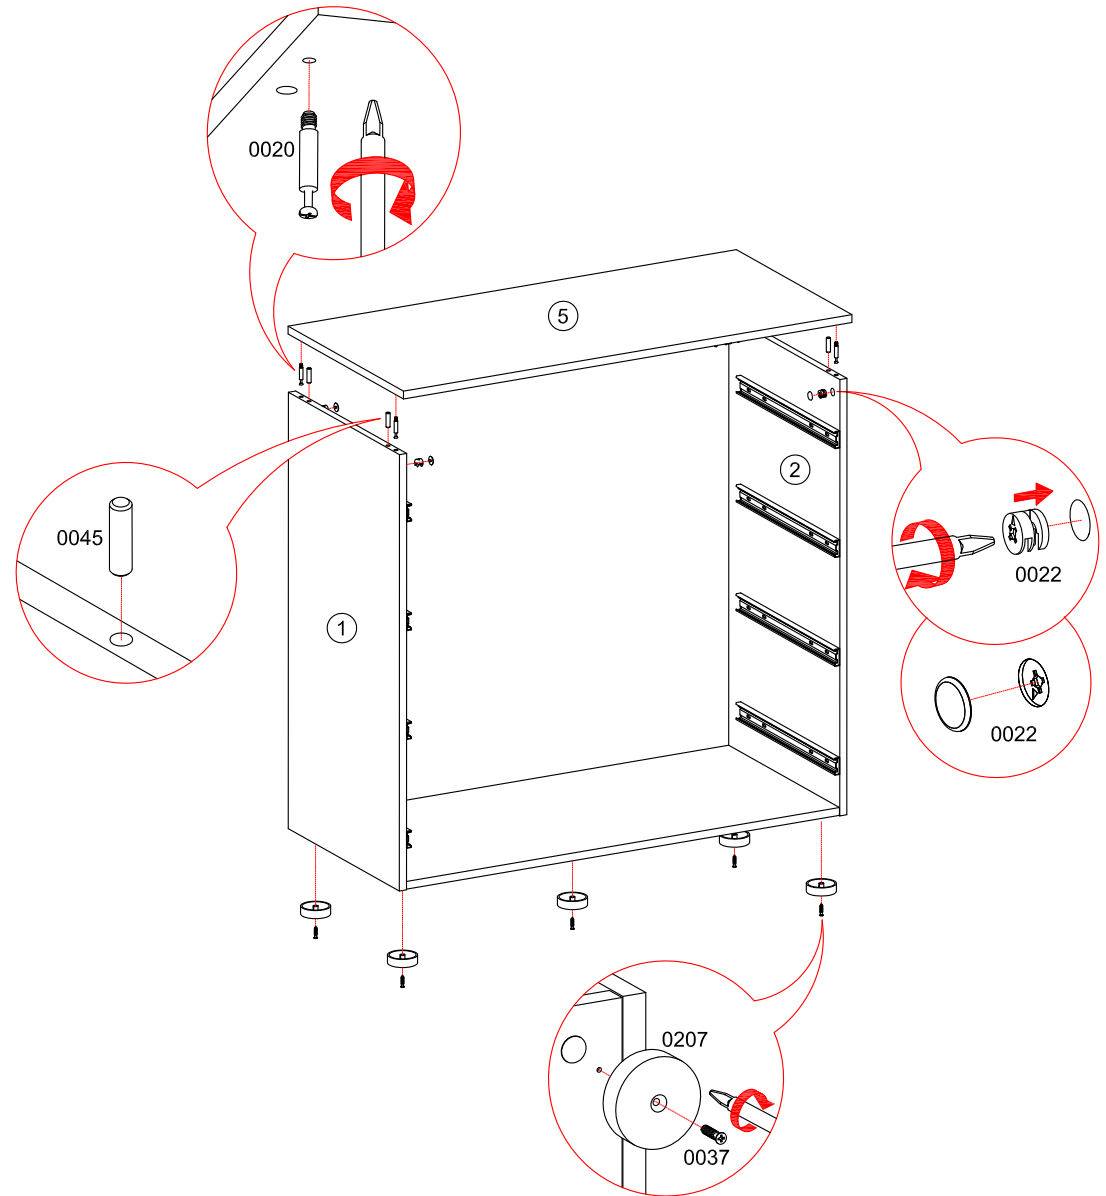

# Корпус комода "МОДЕРН"

СТЛ.322.06

Поз.	Размер	Кол-во	Упаковка	Поз.	Размер	Кол-во	Упаковка
1	450x898x16	1	пакет 1	6	912x140x16	4	пакет 1
2	450x898x16	1	пакет 1	7	912x140x16	4	пакет 1
3	449x968x16	1	пакет 1	8	400x160x16	8	пакет 1
4	906x495x3	2	пакет 1	9	912x90x16	4	пакет 1
5	468x1002x16	1	пакет 1	10	926x396x3	4	пакет 1

МОДЕРН (СТИЛЬ)	СТЛ.327.05
МОДЕРН (ТЕХНО)	СТЛ.328.05
МОДЕРН (АБРИС)	СТЛ.329.05

\* - Фасады приобретаются отдельным комплектом.