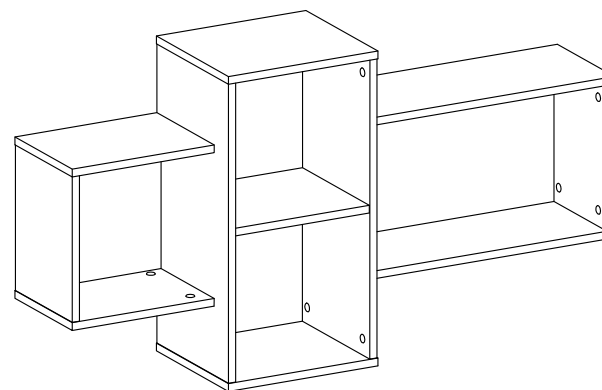

Полка навесная "МОДЕРН"

СТЛ.322.09

Поз.	Размер	Кол-во	Упаковка
1	300x230x16	2	пакет 1
2	300x300x16	1	пакет 1
3	290x616x16	2	пакет 1
4	616x300x16	1	пакет 1
5	546x300x16	1	пакет 1
6	271x300x16	1	пакет 1

Поз.	Размер	Кол-во	Упаковка
7	232x317x16	1	пакет 1
8	232x317x16	1	пакет 1
9	334x292x16	2	пакет 1
10	232x563x16	1	пакет 1
11	232x563x16	1	пакет 1

Может быть собрана как в левом так и в правом исполнении 1