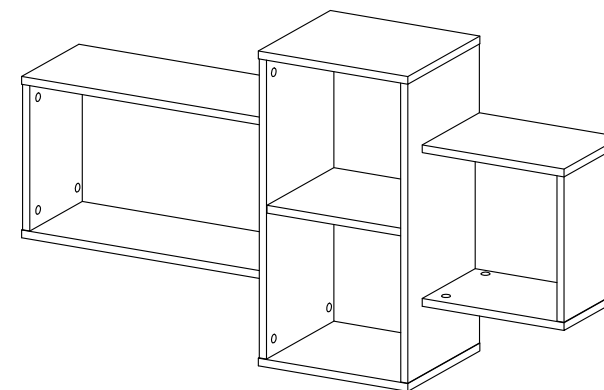

Полка навесная "МОДЕРН"

СТЛ.322.09

Поз.	Размер	Кол-во	Упаковка
1	300x230x16	2	пакет 1
2	300x300x16	1	пакет 1
3	290x616x16	2	пакет 1
4	616x300x16	1	пакет 1
5	546x300x16	1	пакет 1
6	271x300x16	1	пакет 1

Поз.	Размер	Кол-во	Упаковка
7	232x317x16	1	пакет 1
8	232x317x16	1	пакет 1
9	334x292x16	2	пакет 1
10	232x563x16	1	пакет 1
11	232x563x16	1	пакет 1

Может быть собрана как в левом так и в правом исполнении 1