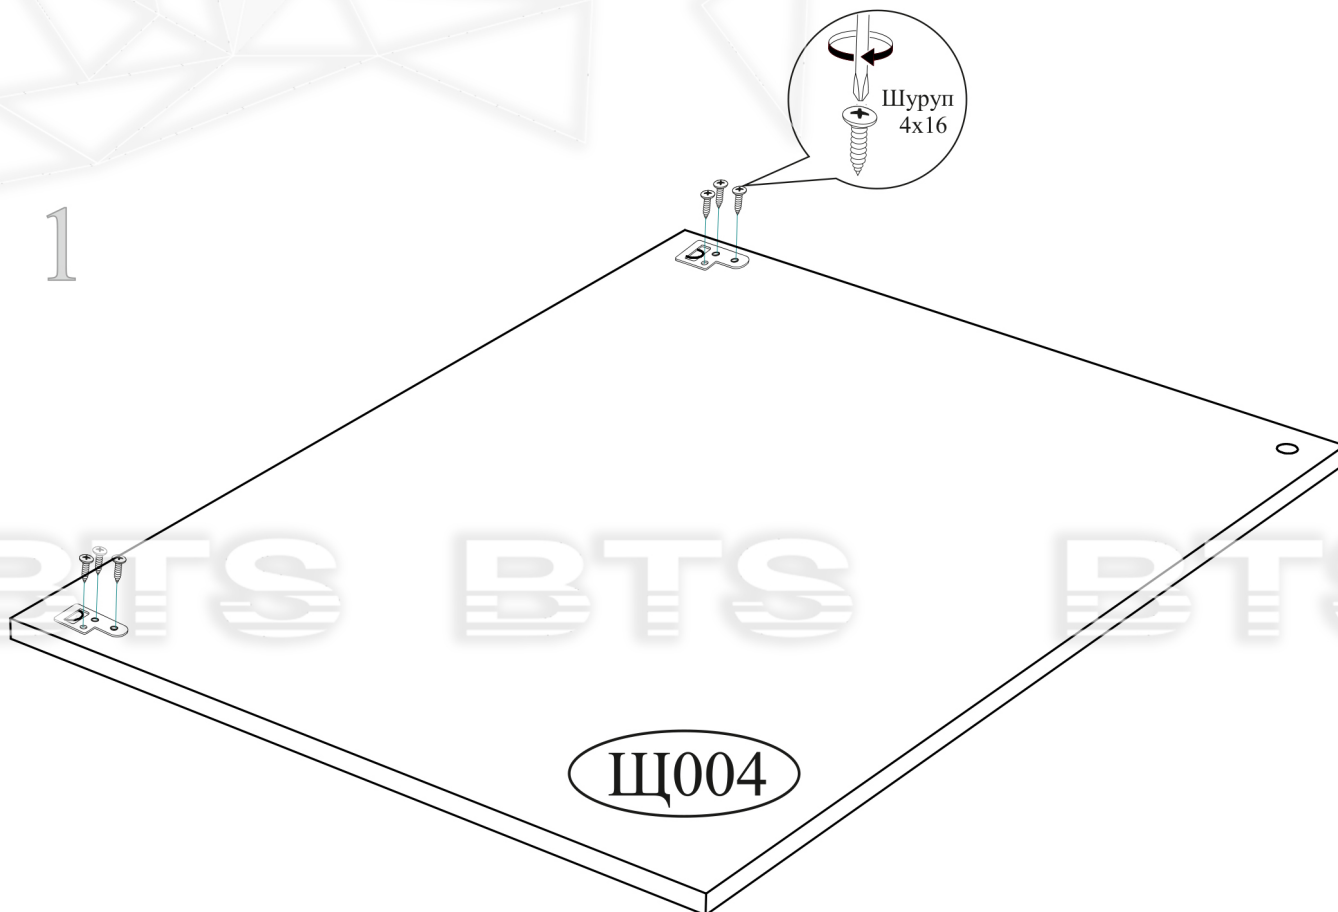

Поз.	Наименование	Длина	Ширина	Кол-во
1	Зеркало	750	550	1
Щ004	Щиток	790	590	1

Навес 2 шт.	Шуруп 4x16 6 шт.

Качество мебели зависит от качества сборки.
Рекомендуем доверить сборку специалистам.

Необходимый инструмент для сборки.
Рекомендуем сборку производить вдвоем.

Уважаемый покупатель!

Убедительная просьба сохранять упаковку до полной сборки изделия!

В случае обнаружения брака/дефекта обязательно сфотографировать выявленный дефект и этикетку на упаковке.

На фотографии должно быть четко видно: наименование изделия, дату изготовления и номер бригады.

Претензии по качеству без фотографии этикетки не принимаются.

РОССИЯ г. Пенза, ул. Чкалова,
д.40 кв.86 т./ф (8412)20-40-20

BTS
МЕБЕЛЬНАЯ КОМПАНИЯ

e-mail: info@BTSmebel.ru
www.btsmebel.ru

Дата

ЕАС Гостиная «ВЕНЕЦИЯ»

Гарантия 24 мес.
Срок службы - 7 лет.

01.01.2016

Цвет: **ВЕНГЕ-ЛОРЕДО**

БТС 01-21.000

№ УПАКОВКИ

Бригада

1/8

Бригада 1

Название: **БОКОВИНЫ**