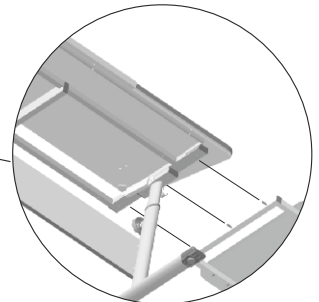

EN Left/right extension part without support, for children's desk Polini kids City D2

DE Anbauplatte links / rechts ohne Stützfuß für höhenverstellbaren Kinderschreibtisch Polini kids City D2

NL Montageplaat links / rechts zonder support voet voor in hoogte verstelbare bureau Polini kids City D2

FR Partie d'extension gauche / droite sans support, pour pupitre d'enfant Polini kids City D2

ES Extensión izquierda / derecha sin soporte, para mesa para niños Polini kids City D2

IT Sinistra/destra estensione part senza supporto per scrivania Polini kids City D2

P Esquerda/direita com extensão de parte, sem o apoio, para as crianças da secretária Polini kids City D2

RU Приставка боковая для «растущей» парты-трансформера Polini kids City D2

AE Polini kids City D2 بيسار/يمين امتداد جزء للأطفال مكتب

Sold separately
Separat erhältlich
Apart verkrijgbaar
Vendu séparément
Se venden por separado
Venduto separatamente
Vendido separadamente
Приобретается отдельно
تباع بشكل منفصل

3x

3 x

Screw M6 x 40
Gewindeschraube M6 x 40
Schroef M6 x 40
Vis M6 x 40
Tornillo M6 x 40