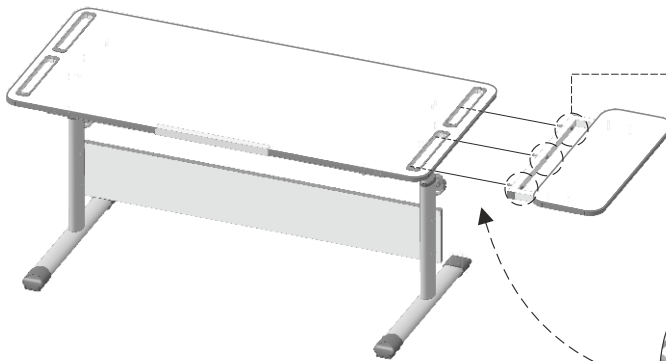

3 x

Screw M6 x 40
Gewindeschraube M6 x 40
Schroef M6 x 40
Vis M6 x 40
Tornillo M6 x 40

Vite M6 x 40
Parafuso M6 x 40
Винт M6 x 40
M6 x 40 البرغي