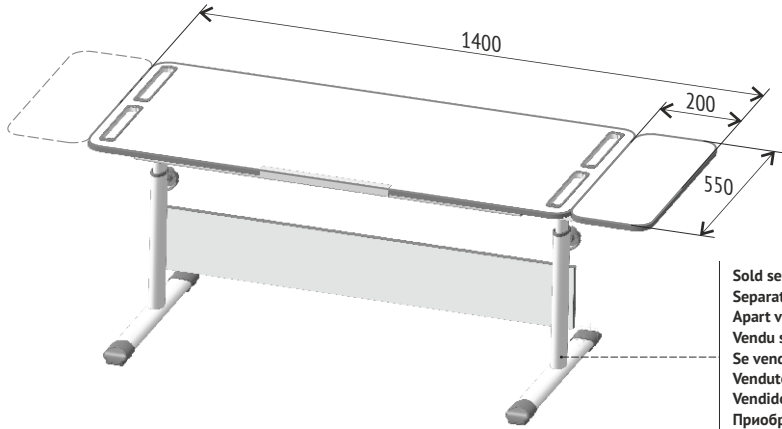

EN Left/right extension part without support, for children's desk Polini kids City D2

DE Anbauplatte links / rechts ohne Stützfuß für höhenverstellbaren Kinderschreibtisch Polini kids City D2

NL Montageplaat links / rechts zonder support voet voor in hoogte verstelbare bureau Polini kids City D2

FR Partie d'extension gauche / droite sans support, pour pupitre d'enfant Polini kids City D2

ES Extensión izquierda / derecha sin soporte, para mesa para niños Polini kids City D2

IT Sinistra/destra estensione part senza supporto per scrivania Polini kids City D2

P Esquerda/direita com extensão de parte, sem o apoio, para as crianças da secretária Polini kids City D2

RU Приставка боковая для «растущей» парты-трансформера Polini kids City D2

AE Polini kids City D2 بيسار/يمين امتداد جزء للأطفال مكتب