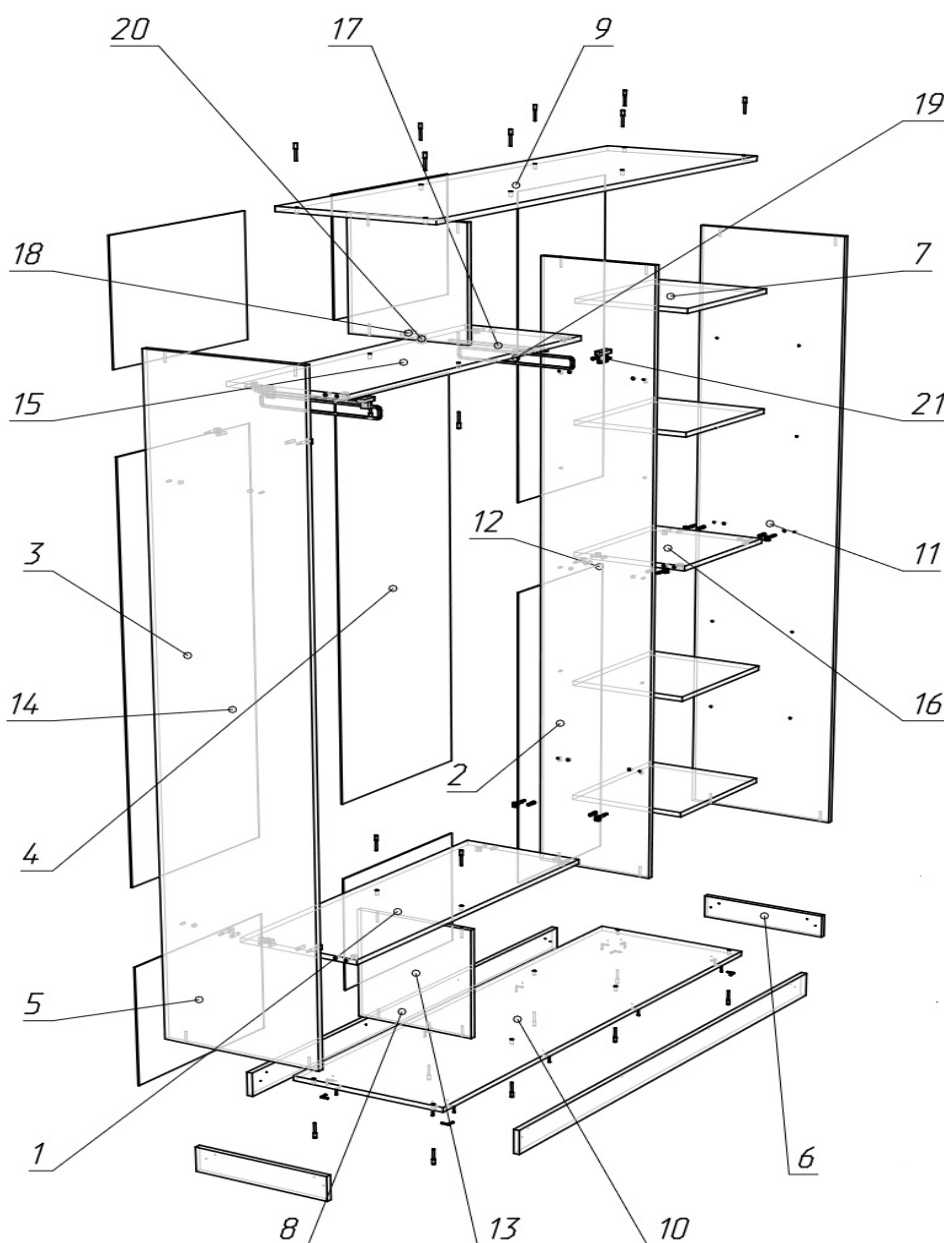

Шкаф-купе № 9-12 Схема сборки.

Фурнитура.

	Полкодержатель D5 никель	16
	Шкант 8*30	12
	Евровинт 7*50	20
	Стяжка эксцентриковая	12
	Уголок	16
	Подпятник	12
	Соединитель для ДВП «Крабик»	10
	Гвозди	50
	Саморез 3,5*16 для шкафа 9,11	44
	Саморез 3,5*16 для шкафа 10,12	42
	Ключ евровинта	1
	Вешало выдвигающее для шкафа 9,11	2
	Штанга для одежды 1020мм. Для шкафа 10,12	1
	Фланец для штанги	2
	Заглушка эксцентрика	6
	Стопор	2,3
	Брус соединительный 1320/1520мм.	1

Комплектация шкафа № 9,11 ш.1500 х в.2200/2400 х г.450

поз.	Наименование	Кол-во	Длина	Ширина
6	Цокольная планка	2	382	80
7	Полка	4	425	343
8	Цокольная планка	2	1470	80
9	Крышка	1	1500	446
10	Дно	1	1500	446
11	Боковина	1	2088/2288	444
12	Боковина	1	2088/2288	344
13	Боковина	2	368	344
14	Боковина	1	2088/2288	444
15	Горизонт	2	1026	344
16	Горизонт	1	426	344
1	Задняя стенка ДВП	2	391	521
2	Задняя стенка ДВП	2	1059\1159	449
3	Задняя стенка ДВП	1	1336\1536	528
4	Задняя стенка ДВП	1	1336\1536	521
5	Задняя стенка ДВП	2	391	528

Комплектация шкафа № 10,12 ш.1500 х в.2200/2400 х г.600

поз.	Наименование	Кол-во	Длина	Ширина
6	Цокольная планка	2	533	80
7	Полка	4	425	494
8	Цокольная планка	2	1470	80
9	Крышка	1	1500	597
10	Дно	1	1500	597
11	Боковина	1	2088/2288	595
12	Боковина	1	2088/2288	595
13	Боковина	2	368	495
14	Боковина	1	2088/2288	495
15	Горизонт	2	1026	495
16	Горизонт	1	426	495
1	Задняя стенка ДВП	2	391	521
2	Задняя стенка ДВП	2	1059\1159	449
3	Задняя стенка ДВП	1	1336\1536	528
4	Задняя стенка ДВП	1	1336\1536	521
5	Задняя стенка ДВП	2	391	528