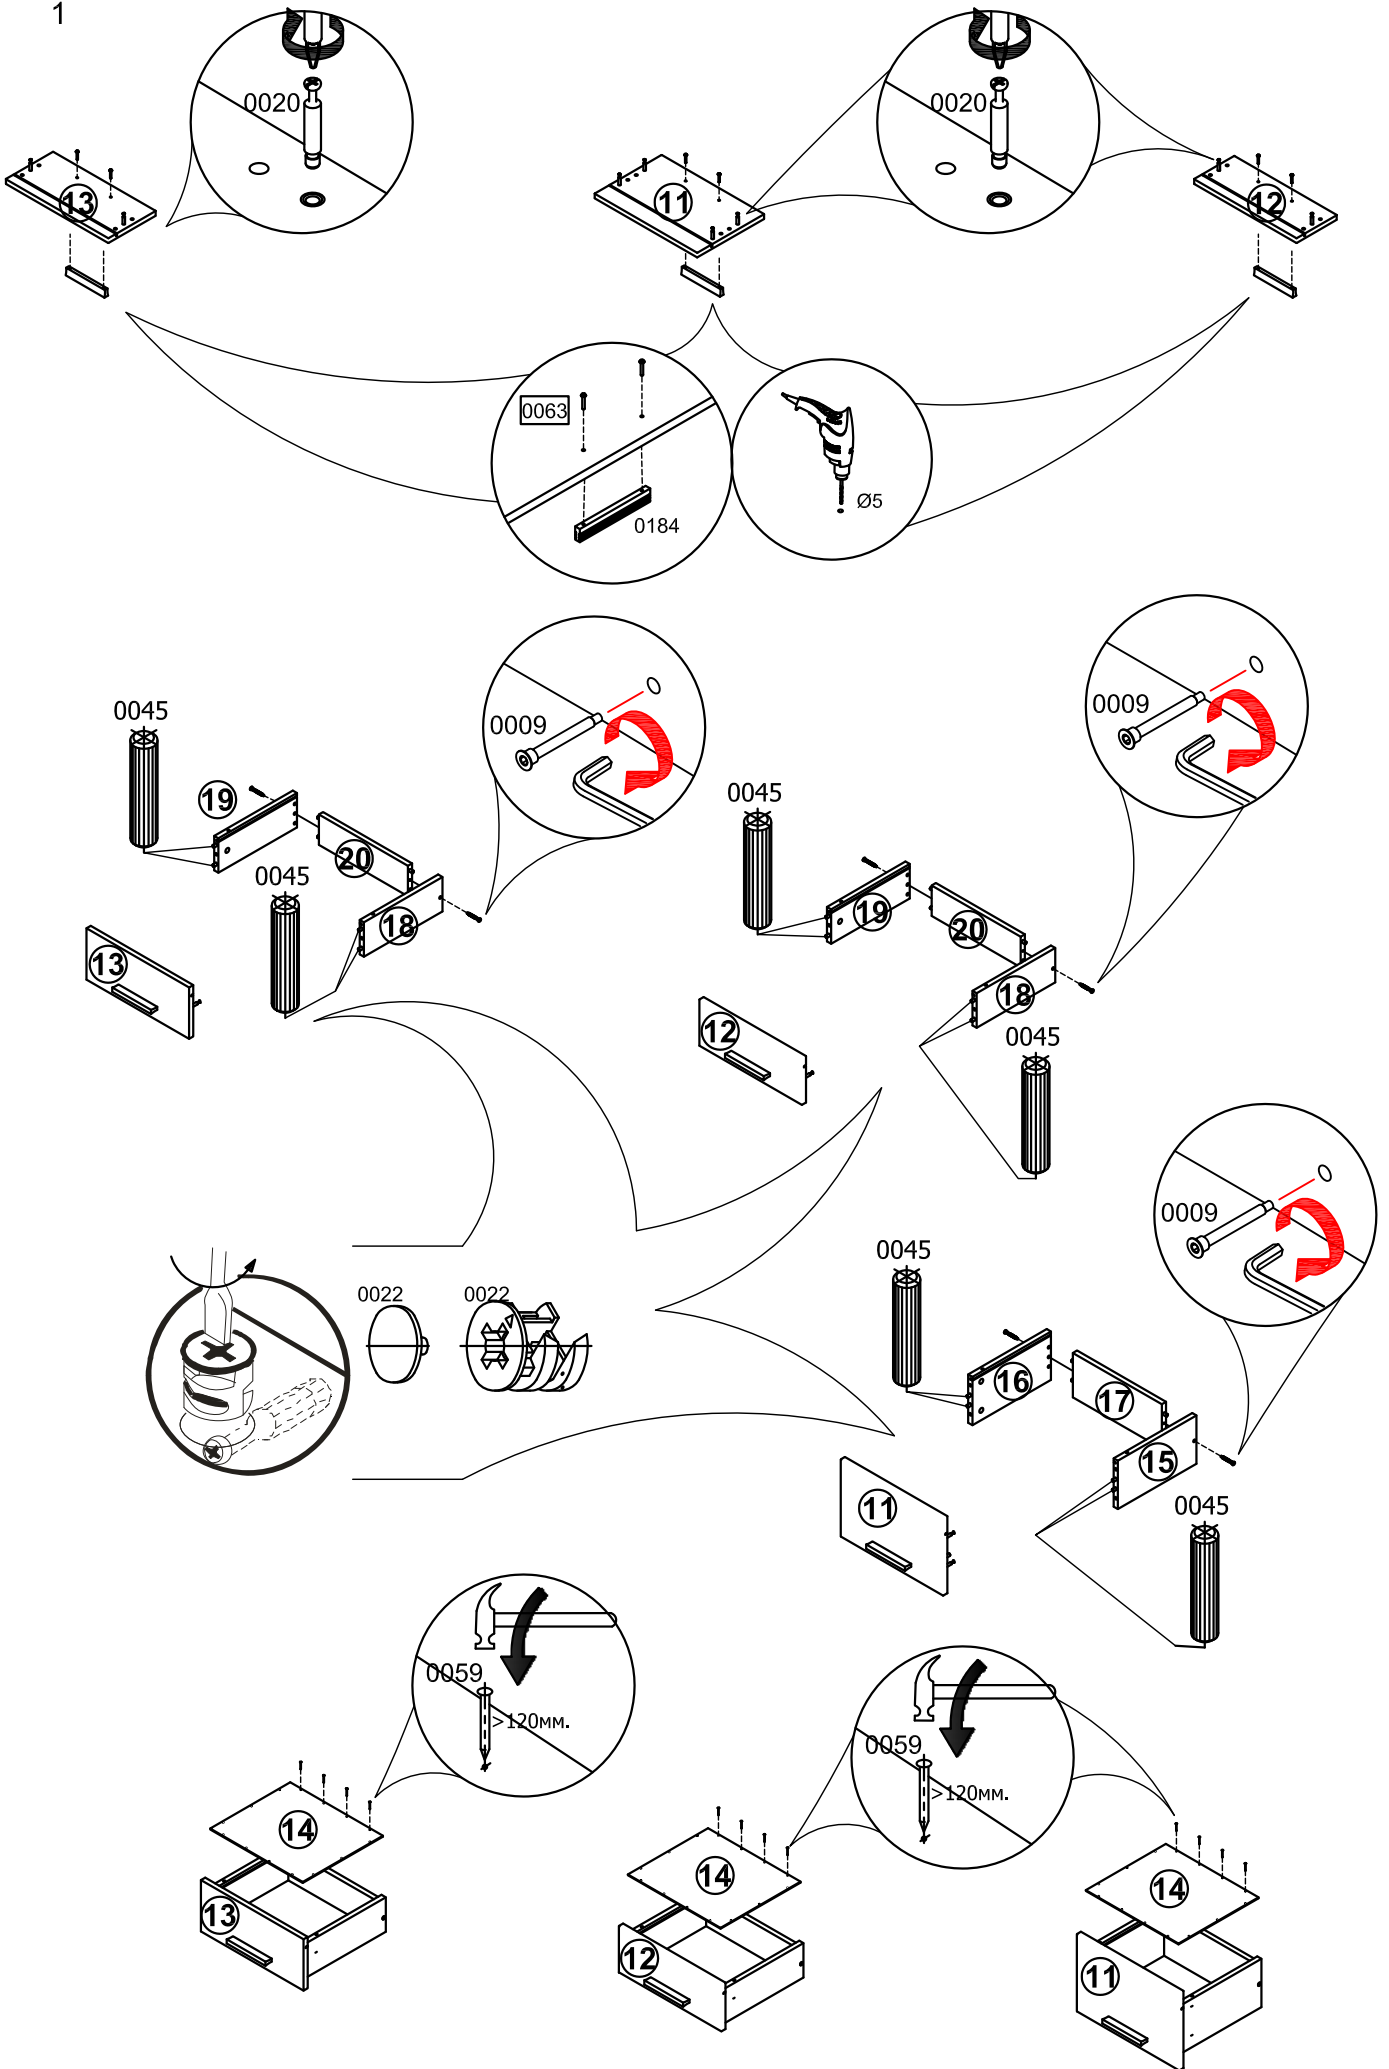

ВЕНЕТО

Стол рабочий с ящиками

СТЛ.266.15

Assembly instructions

№	Размеры	Кол.	Пакет
1	540x752x38	1	Пакет 1
2	540x752x38	1	Пакет 1
3	615x461x16	1	Пакет 1
4	560x80x16	1	Пакет 1
5	538x150x38	1	Пакет 1
6	380x461x16	1	Пакет 1
7	398x461x16	1	Пакет 1
8	588x392x3	1	Пакет 1
9	1186x536x32	1	Пакет 2
10	1186x220x16	1	Пакет 2
11	392x256x16	1	Пакет 3
12	392x154x16	1	Пакет 3
13	392x170x16	1	Пакет 2
14	354x303x3	3	Пакет 1
15	300x160x16	1	Пакет 2
16	300x160x16	1	Пакет 2
17	340x147x16	1	Пакет 2
18	300x114x16	2	Пакет 2
19	300x114x16	2	Пакет 2
20	340x101x16	2	Пакет 1

0100 	0063  M4x25	0200  Ø8	0201  Ø5	0010  5x40	0083  L = 300mm
8шт.	6шт.	4шт.	4шт.	2шт.	3шт.

0059 	0032  4x13	0009  7x50	0009 	0022 	0020 	0022 	0045  Ø8x30mm	0047  Ø8x50 mm	0184  арт.РА375
21шт.	18шт.	6шт.	6шт.	28шт.	28шт.	28шт.	38шт.	12шт.	3шт.

1

2

Сборка Поворотного
стола с этого места см.
инструкцию СТЛ.266.18

п.1

п.2

п.3

3

п.4