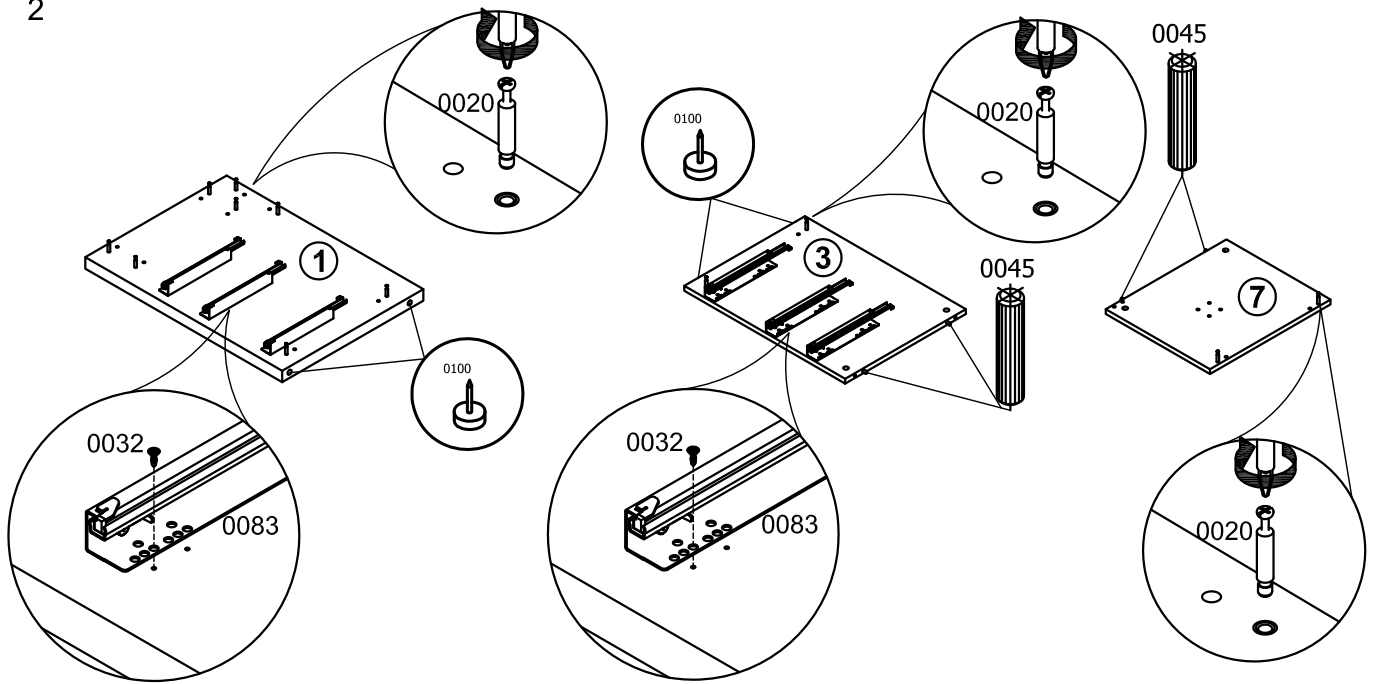

ВЕНЕТО

Стол рабочий с ящиками

СТЛ.266.15

Assembly instructions

№	Размеры	Кол.	Пакет
1	540x752x38	1	Пакет 1
2	540x752x38	1	Пакет 1
3	615x461x16	1	Пакет 1
4	560x80x16	1	Пакет 1
5	538x150x38	1	Пакет 1
6	380x461x16	1	Пакет 1
7	398x461x16	1	Пакет 1
8	588x392x3	1	Пакет 1
9	1186x536x32	1	Пакет 2
10	1186x220x16	1	Пакет 2
11	392x256x16	1	Пакет 3
12	392x154x16	1	Пакет 3
13	392x170x16	1	Пакет 2
14	354x303x3	3	Пакет 1
15	300x160x16	1	Пакет 2
16	300x160x16	1	Пакет 2
17	340x147x16	1	Пакет 2
18	300x114x16	2	Пакет 2
19	300x114x16	2	Пакет 2
20	340x101x16	2	Пакет 1

0100 	0063  M4x25	0200  Ø8	0201  Ø5	0010  5x40	0083  L = 300mm
8шт.	6шт.	4шт.	4шт.	2шт.	3шт.

0059 	0032  4x13	0009  7x50	0009 	0022 	0020 	0022 	0045  Ø8x30mm	0047  Ø8x50 mm	0184  арт.РА375
21шт.	18шт.	6шт.	6шт.	28шт.	28шт.	28шт.	38шт.	12шт.	3шт.

1

2

Сборка Поворотного
стола с этого места см.
инструкцию СТЛ.266.18

п.1

п.2

п.3

3

п.4