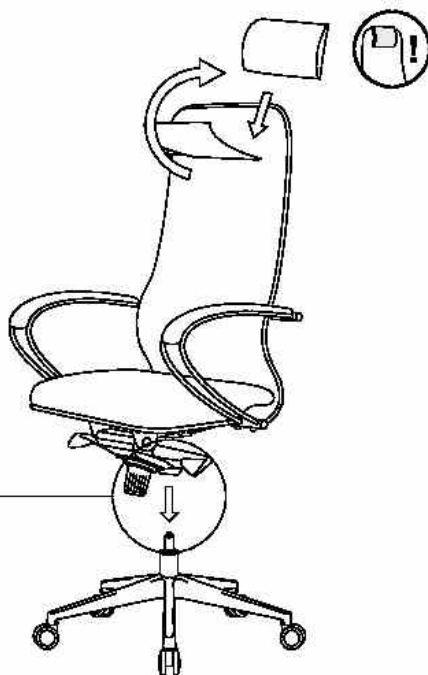

# 7

8

Для долгой и исправной работы газ-лифта после установки необходимо при помощи механизма поднять и опустить кресло в крайнее положение не менее 5 раз.

9

1