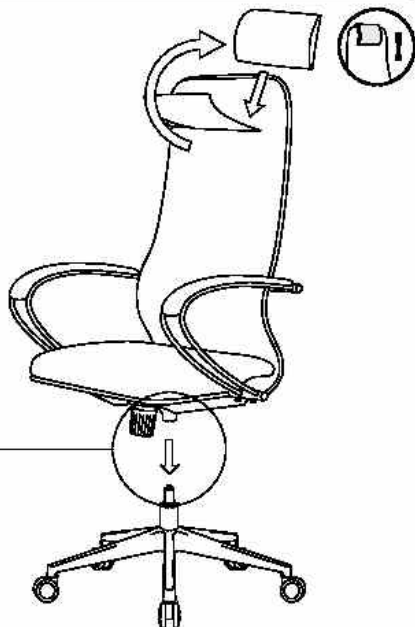

# 7

8

Для долгой и исправной работы газ-лифта после установки необходимо при помощи механизма поднять и опустить кресло в крайнее положение не менее 5 раз.

9

1