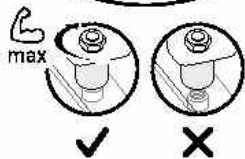

# 7

8

Для долгой и исправной работы газ-лифта после установки необходимо при помощи механизма поднять и опустить кресло в крайнее положение не менее 5 раз.

9

1