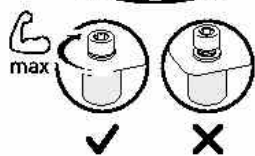

# 7

8

Для долгой и исправной работы газ-лифта после установки необходимо при помощи механизма поднять и опустить кресло в крайнее положение не менее 5 раз.

9

1