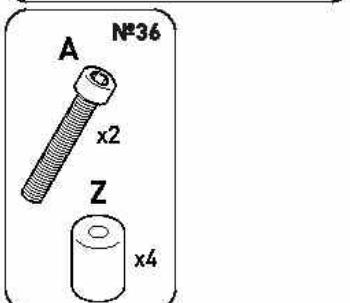

Внимание!

При сборке и эксплуатации не разбирайте комплектующие, собранные на заводе-изготовителе.

При транспортировке мебели при температуре ниже 4°C необходимо до начала эксплуатации выдержать её в тёплом помещении не менее четырех часов.

Кресло предназначено для сидения во время работы или отдыха. Не рекомендуется вставлять на кресло, садиться на подлокотники использовать кресло для физических упражнений. Следуйте рекомендациям по эксплуатации, указанным на последней странице, для долгой, безопасной и исправной работы кресла и его комплектующих.