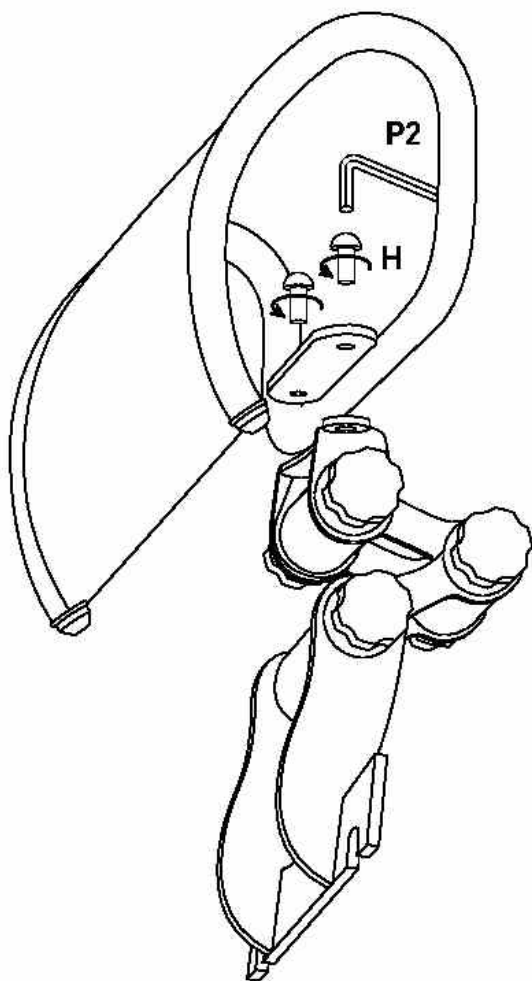

# 7

8

Для долгой и исправной работы газ-лифта после установки необходимо при помощи механизма поднять и опустить кресло в крайнее положение не менее 5 раз.

9

1