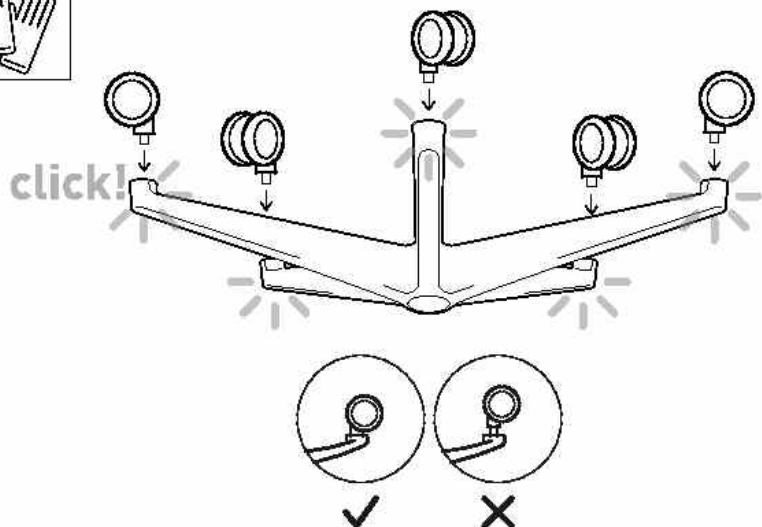

# 2

Перед установкой газ-лифт необходимо выдержать в комнатной температуре не менее 4 часов.