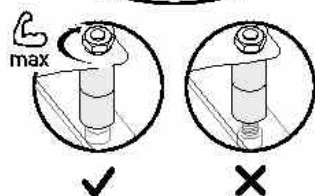

# 7

8

Для долгой и исправной работы газ-лифта после установки необходимо при помощи механизма поднять и опустить кресло в крайнее положение не менее 5 раз.

9

1