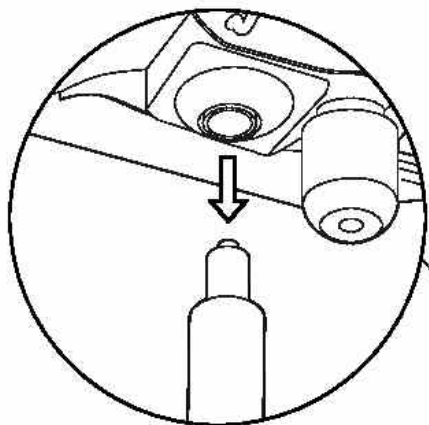

# 7

8

Для долгой и исправной работы газ-лифта после установки необходимо при помощи механизма поднять и опустить кресло в крайнее положение не менее 5 раз.

9

1