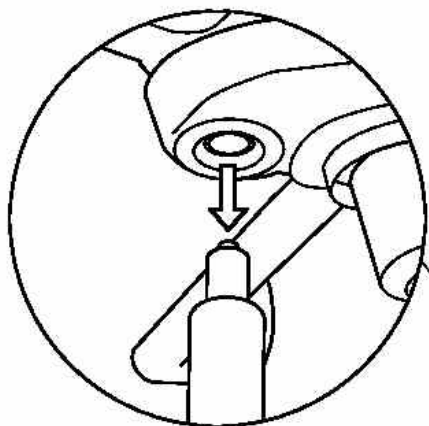

# 7

8

Для долгой и исправной работы газ-лифта после установки необходимо при помощи механизма поднять и опустить кресло в крайнее положение не менее 5 раз.

9

1