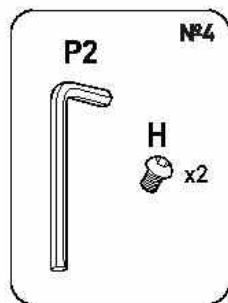

# 7

8

Для долгой и исправной работы газ-лифта после установки необходимо при помощи механизма поднять и опустить кресло в крайнее положение не менее 5 раз.

9

1