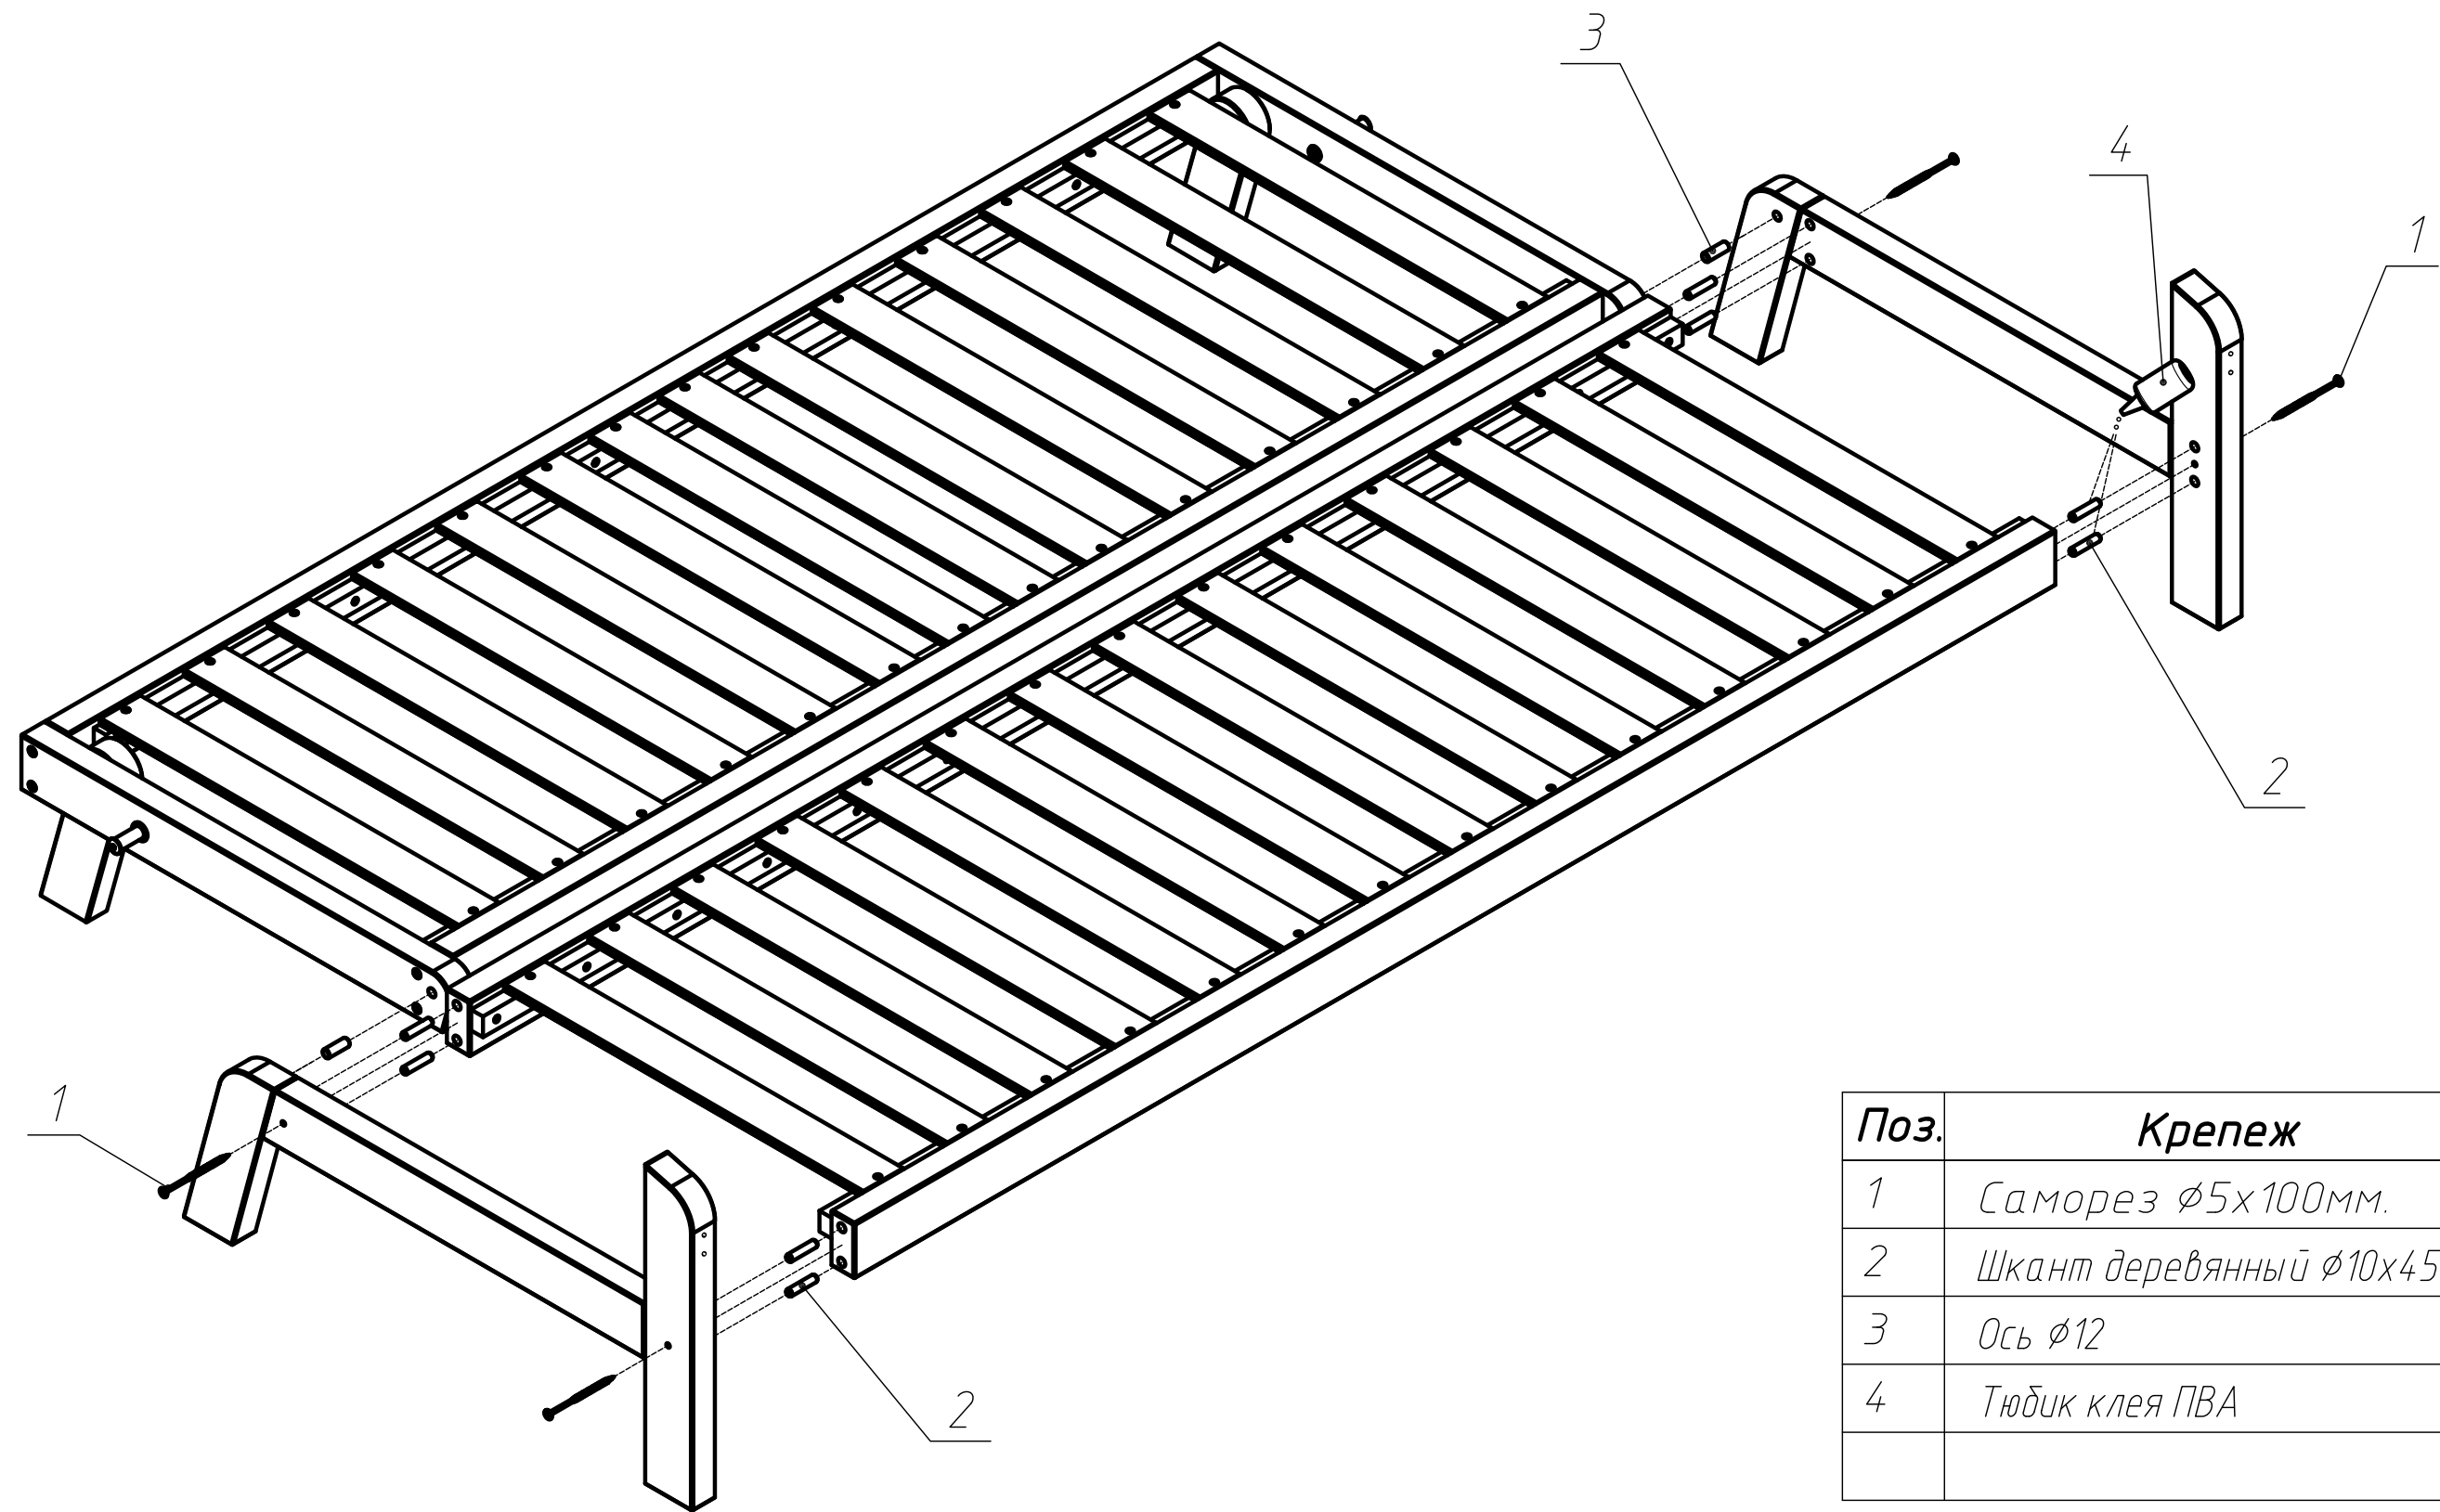

ПЕРВЫЙ МЕБЕЛЬНЫЙ

Инструкция по сборке

Локи

прямой диван

pm.ru

В этом руководстве мы постарались максимально облегчить вам самостоятельную сборку мебели. Просто следуйте шагам, прописанным в инструкции и всё получится.

Схема сборки дивана "Локи"

Поз.	Крепеж
1	Саморез $\phi 5 \times 100$ мм.
2	Шкант деревянный $\phi 10 \times 45$ мм.
3	Ось $\phi 12$
4	Тюбик клея ПВА

Примечание. При сборке на шканты поз.2 и в ответные отверстия нанести клей ПВА.