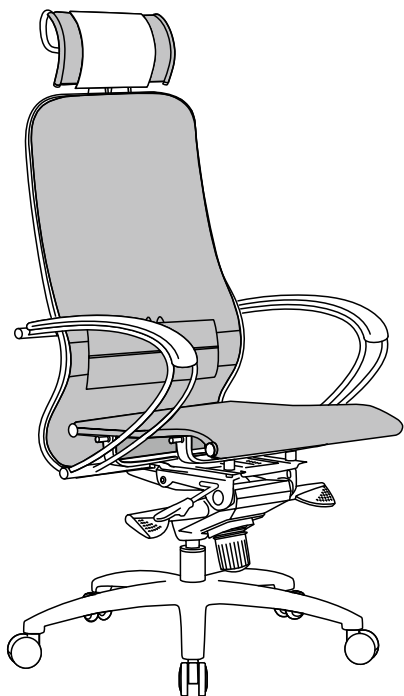

SAMURAI

S-1.04/K-1.04/T-1.04

S-2.04/K-2.04/LUX

S-2.05/K-2.05/LUX2

S-3.04/K-3.04/Black Edition

S-3.05/K-3.05/TV-3.05

Внимание!

При сборке и эксплуатации не разбирайте комплектующие, собранные на заводе-изготовителе.

При транспортировке мебели при температуре ниже 4°C необходимо до начала эксплуатации выдержать её в тёплом помещении не менее четырех часов.

Кресло предназначено для сидения во время работы или отдыха. Не рекомендуется вставлять на кресло, садиться на подлокотники использовать кресло для физических упражнений. Следуйте рекомендациям по эксплуатации, указанным на последней странице, для долгой, безопасной и исправной работы кресла и его комплектующих.