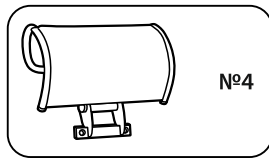

SAMURAI

S-1.04/K-1.04/T-1.04

S-2.04/K-2.04/LUX

S-2.05/K-2.05/LUX2

S-3.04/K-3.04/Black Edition

S-3.05/K-3.05/TV-3.05

Внимание!

При сборке и эксплуатации не разбирайте комплектующие, собранные на заводе-изготовителе.

При транспортировке мебели при температуре ниже 4°C необходимо до начала эксплуатации выдержать её в тёплом помещении не менее четырех часов.

Кресло предназначено для сидения во время работы или отдыха. Не рекомендуется вставлять на кресло, садиться на подлокотники использовать кресло для физических упражнений. Следуйте рекомендациям по эксплуатации, указанным на последней странице, для долгой, безопасной и исправной работы кресла и его комплектующих.