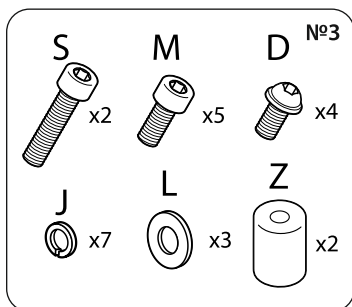

Внимание!

При сборке и эксплуатации не разбирайте комплектующие, собранные на заводе-изготовителе.

При транспортировке мебели при температуре ниже 4°C необходимо до начала эксплуатации выдержать её в тёплом помещении не менее четырех часов.

Кресло предназначено для сидения во время работы или отдыха. Не рекомендуется вставлять на кресло, садиться на подлокотники использовать кресло для физических упражнений. Следуйте рекомендациям по эксплуатации, указанным на последней странице, для долгой, безопасной и исправной работы кресла и его комплектующих.