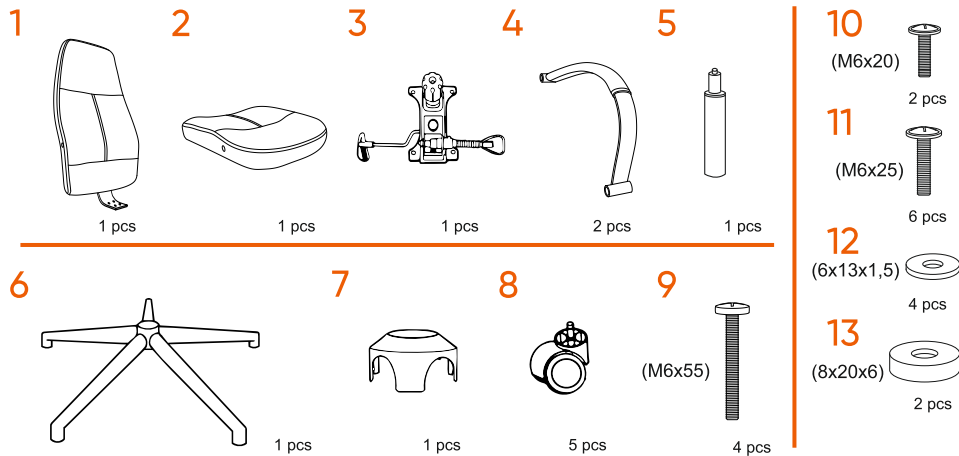

# Chairman 940

**RU** ИНСТРУКЦИЯ ПО СБОРКЕ  
**EN** ASSEMBLY INSTRUCTIONS  
**DE** AUFBAUANLEITUNG  
**FR** INSTRUCTIONS DE MONTAGE  
**IT** MANUALE D'USO  
**ES** INSTRUCCIONES DE MONTAJE  
**CS** NÁVOD K MONTÁŽI  
**KK** ЖИНАУ ЖӨНІНДЕГІ НҰСҚАУЛЫҚ