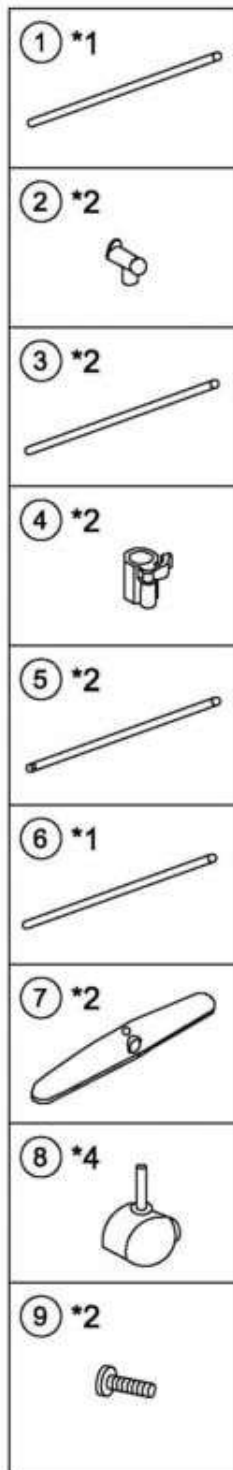

## ИНСТРУКЦИЯ ПО СБОРКЕ

### ВЕШАЛКА СН-4004-1

Общий вид изделия

Максимальная нагрузка на вешалку - 6 кг

Импортер: ООО "ЭЛМАТ"  
248003, г. Калуга, 2-ой Академический проезд, д. 13  
т. (4842) 500-580, т./ф. (4842) 500-581, e-mail: partner@sheffilton.com