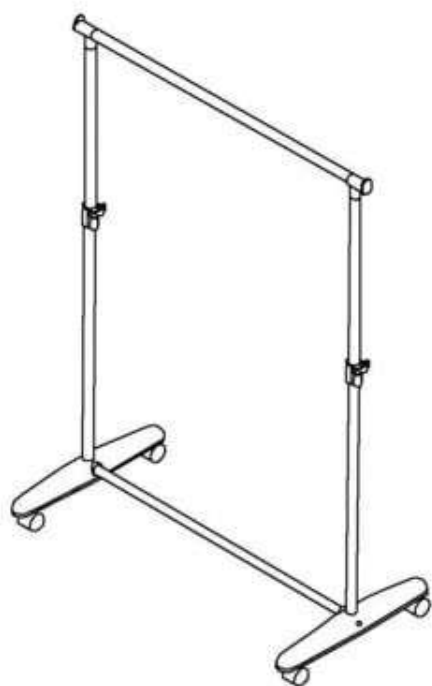

### ВЕШАЛКА СН-4004-1

Общий вид изделия

Максимальная нагрузка на вешалку - 6 кг

Импортер: ООО "ЭЛМАТ"  
248003, г. Калуга, 2-ой Академический проезд, д. 13  
т. (4842) 500-580, т./ф. (4842) 500-581, e-mail: partner@sheffilton.com