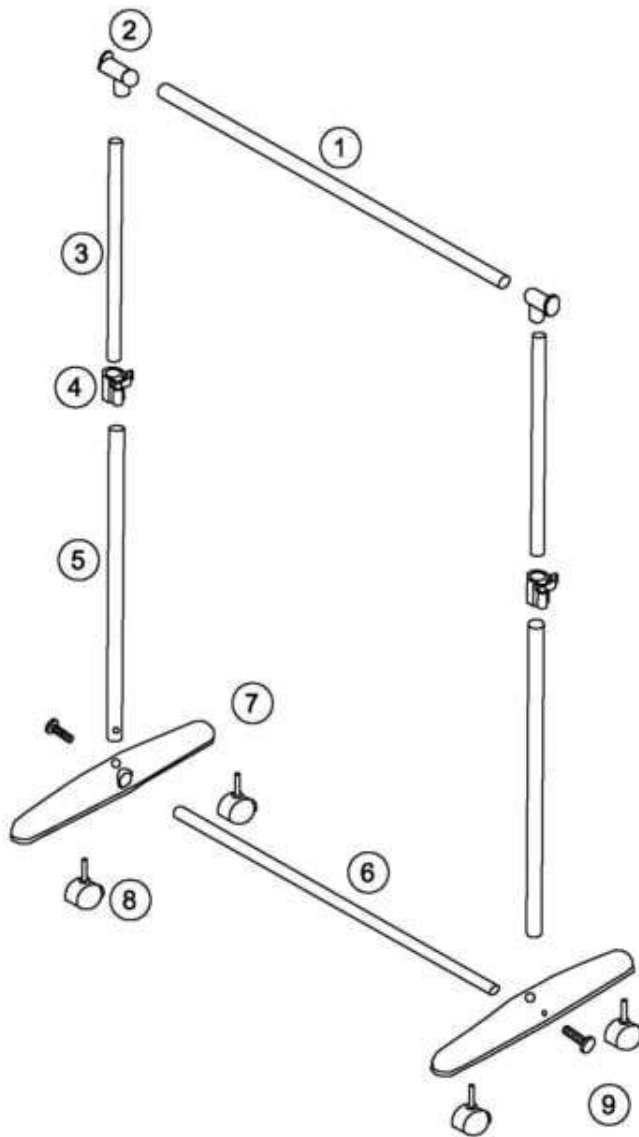

## ИНСТРУКЦИЯ ПО СБОРКЕ

### ВЕШАЛКА СН-4004-1

Общий вид изделия

Максимальная нагрузка на вешалку - 6 кг

Импортер: ООО "ЭЛМАТ"  
248003, г. Калуга, 2-ой Академический проезд, д. 13  
т. (4842) 500-580, т./ф. (4842) 500-581, e-mail: partner@sheffilton.com