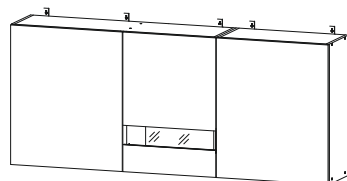

## Кухонный гарнитур «Розалия»

1700x820/716x442/296 (ШxВxГ)

Уважаемые покупатели! Идеального качества сборки можно добиться только путем привлечения ПРОФЕССИОНАЛЬНОГО (толкового) сборщика мебели.

Все замечания и пожелания присылайте по адресу [mebelesonoma@mail.ru](mailto:mebelesonoma@mail.ru), они будут рассмотрены НЕЗАМЕДЛИТЕЛЬНО.