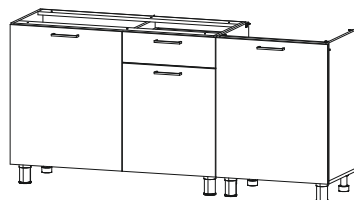

## Кухонный гарнитур «Розалия»

1700x820/716x442/296 (ШxВxГ)

Уважаемые покупатели! Идеального качества сборки можно добиться только путем привлечения ПРОФЕССИОНАЛЬНОГО (толкового) сборщика мебели.

Все замечания и пожелания присылайте по адресу [mebelesonoma@mail.ru](mailto:mebelesonoma@mail.ru), они будут рассмотрены НЕЗАМЕДЛИТЕЛЬНО.