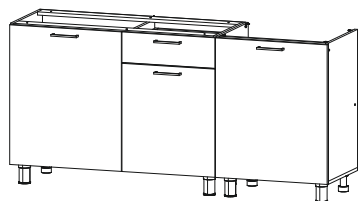

## Кухонный гарнитур «Розалия»

1700x820/716x442/296 (ШxВxГ)

Уважаемые покупатели! Идеального качества сборки можно добиться только путем привлечения ПРОФЕССИОНАЛЬНОГО (толкового) сборщика мебели.

Все замечания и пожелания присылайте по адресу [mebelesonoma@mail.ru](mailto:mebelesonoma@mail.ru), они будут рассмотрены НЕЗАМЕДЛИТЕЛЬНО.