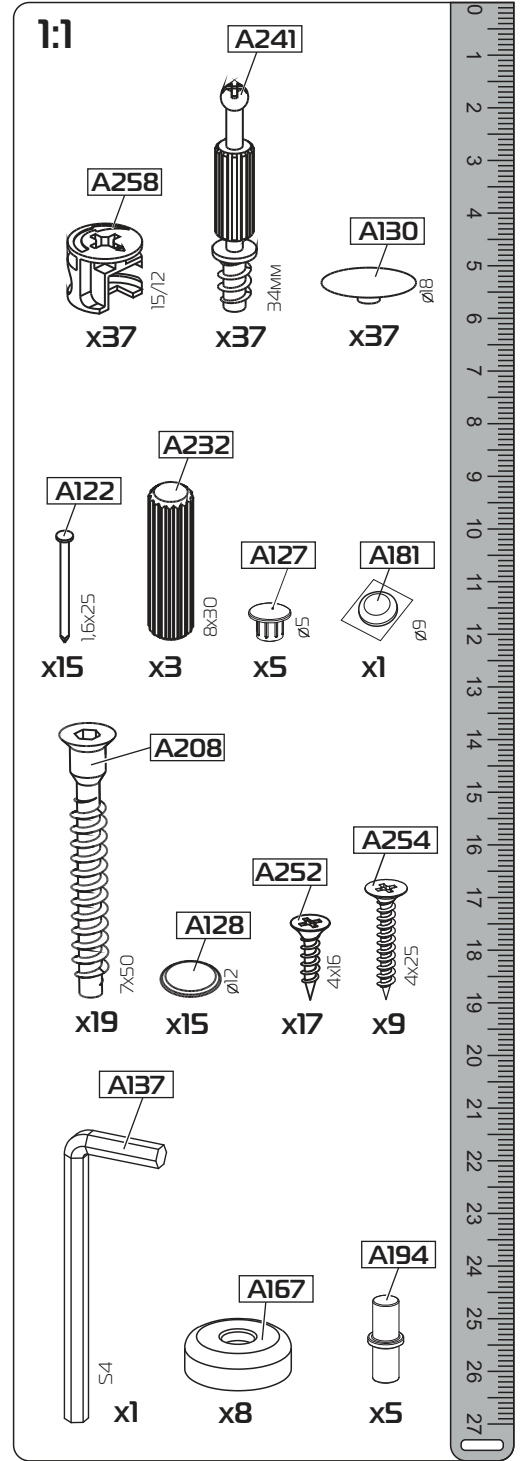

24

45-60 min

PH 2
PZ 2

PH 2
PZ 2

- | | |
|--------------------|---------------------|
| ① 1500x600x22 (x1) | ⑪ 290x114x16 (x1) |
| ② 1500x242x16 (x1) | ⑫ 430x284x16 (x1) |
| ③ 706x499x16 (x1) | ⑬ 600x100x22 (x2) |
| ④ 706x499x16 (x1) | ⑭ 196x100x16 (x2) |
| ⑤ 614x499x16 (x1) | ⑮ 284x157x16 (x1) |
| ⑥ 614x499x16 (x1) | ⑯ 233x114x16 (x1) |
| ⑦ 854x196x16 (x1) | ⑰.1 350x134x16 (x1) |
| ⑧ 324x500x16 (x2) | ⑰.2 350x134x16 (x1) |
| ⑨ 290x498x16 (x3) | ⑱ 245x345x3 (x1) |
| ⑩ 288x479x16 (x1) | ⑲ 625x318x3 (x1) |

23

1 A160 1-1

1-2

1-3

19

2

20

13

7

14

8