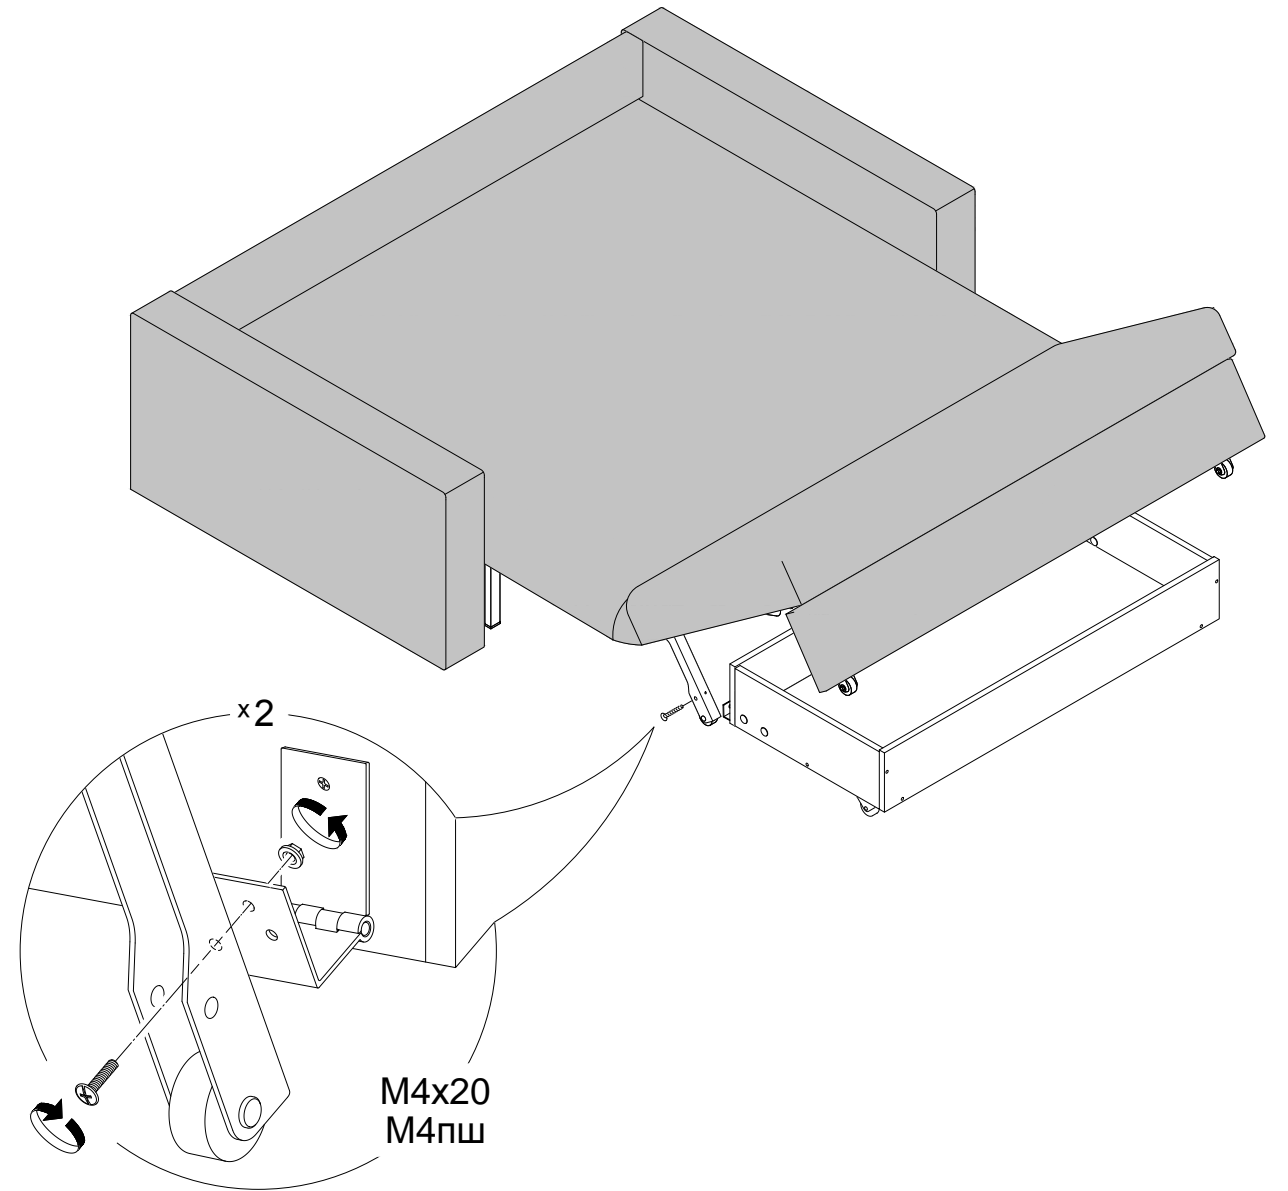

pm.ru

ПЕРВЫЙ МЕБЕЛЬНЫЙ

Инструкция по сборке

Ящик для белья

к диванам "Аккордеон"
80/120/140/160/180

В этом руководстве мы постарались максимально облегчить вам самостоятельную сборку мебели. Просто следуйте шагам, прописанным в инструкции и всё получится.

9

29.11.2019

Инструкция по сборке

10

Короб для постельных принадлежностей
 048-41
 Н10, Н20, Н30, Н30С

край короба

край короба

8