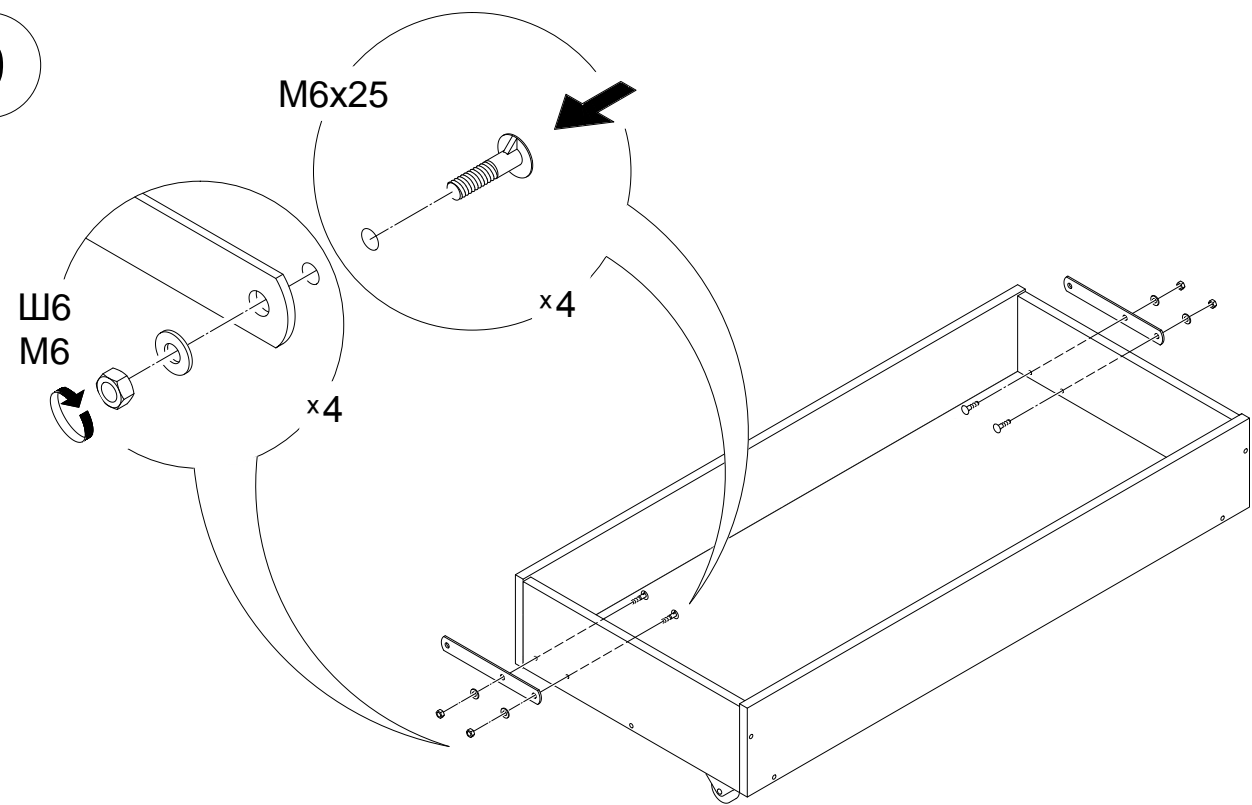

pm.ru

ПЕРВЫЙ МЕБЕЛЬНЫЙ

Инструкция по сборке

Ящик для белья

к диванам "Аккордеон"
80/120/140/160/180

В этом руководстве мы постарались максимально облегчить вам самостоятельную сборку мебели. Просто следуйте шагам, прописанным в инструкции и всё получится.

9

29.11.2019

Инструкция по сборке

10

Короб для постельных принадлежностей
 048-41
 Н10, Н20, Н30, Н30С

край короба

край короба

8