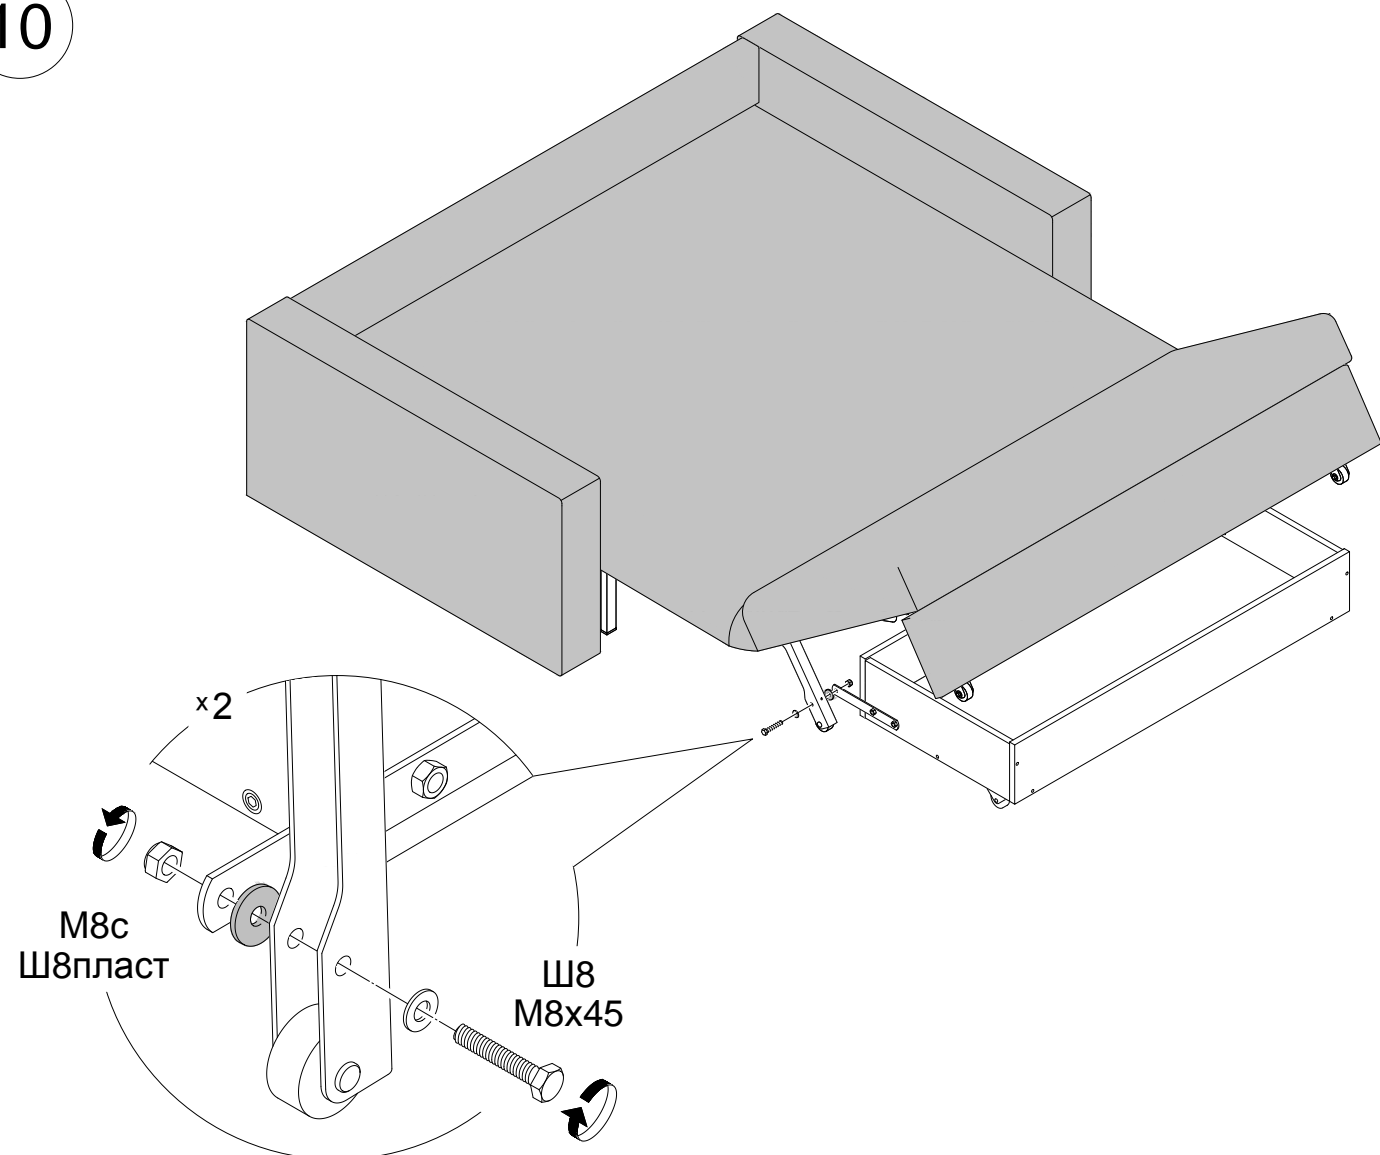

pm.ru

ПЕРВЫЙ МЕБЕЛЬНЫЙ

Инструкция по сборке

Ящик для белья

к диванам "Аккордеон"
80/120/140/160/180

В этом руководстве мы постарались максимально облегчить вам самостоятельную сборку мебели. Просто следуйте шагам, прописанным в инструкции и всё получится.

9

29.11.2019

Инструкция по сборке

10

Короб для постельных принадлежностей
 048-41
 Н10, Н20, Н30, Н30С

край короба

край короба

8