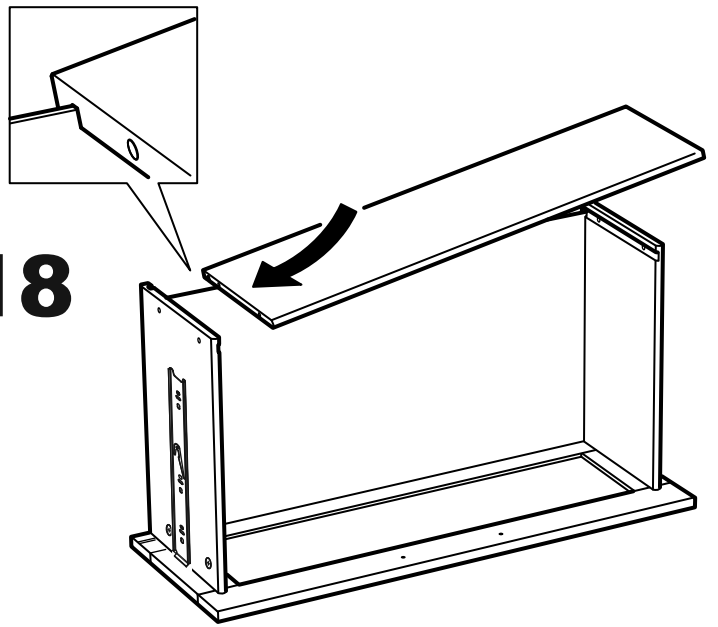

СИРИУС

шкаф для одежды
2 двери и 1 ящик

№ поз.	Наименование	Кол-во	Габаритные размеры, мм
1	боковая стенка левая	1	1884×394×16
2	боковая стенка правая	1	1884×394×16
3	дверь короткая левая	1	1525×387×16
4	дверь короткая правая	1	1525×387×16
5	крышка	1	782×412×16
6	полка	1	748×390×16
7	цоколь	2	748×57×16
8	фасад	1	777×285×16
9	боковая стенка ящика левая	1	385×206×12
10	боковая стенка ящика правая	1	385×206×12
11	задняя стенка ящика	1	705×206×12
12	дно ящика	1	710×374×3
13	задняя стенка (двойная)	1	1835×768×2,5
14	полка (под штангу)	1	748×375×18

2

a2	b1	c1	e5	b6	e4	b7	e6	e13
ø15x10		ø6x30	ø6,8x40	ø5x11		M4x20		ø20x0,9
4x	4x	4x	4x	6x	1x	2x	1x	4x

16

17

18

19

20

16