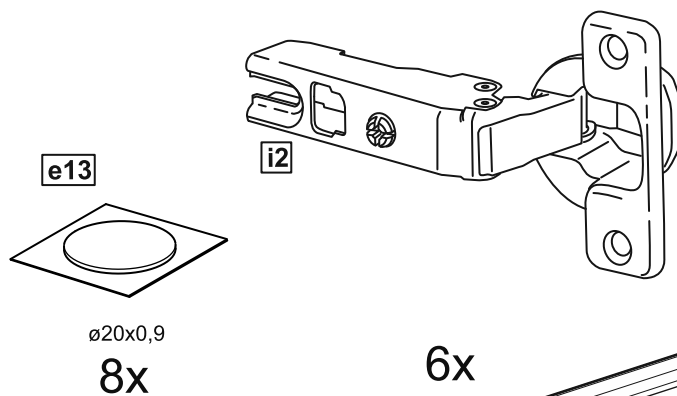

СИРИУС

шкаф для одежды
2 двери и 1 ящик

№ поз.	Наименование	Кол-во	Габаритные размеры, мм
1	боковая стенка левая	1	1884×394×16
2	боковая стенка правая	1	1884×394×16
3	дверь короткая левая	1	1525×387×16
4	дверь короткая правая	1	1525×387×16
5	крышка	1	782×412×16
6	полка	1	748×390×16
7	цоколь	2	748×57×16
8	фасад	1	777×285×16
9	боковая стенка ящика левая	1	385×206×12
10	боковая стенка ящика правая	1	385×206×12
11	задняя стенка ящика	1	705×206×12
12	дно ящика	1	710×374×3
13	задняя стенка (двойная)	1	1835×768×2,5
14	полка (под штангу)	1	748×375×18