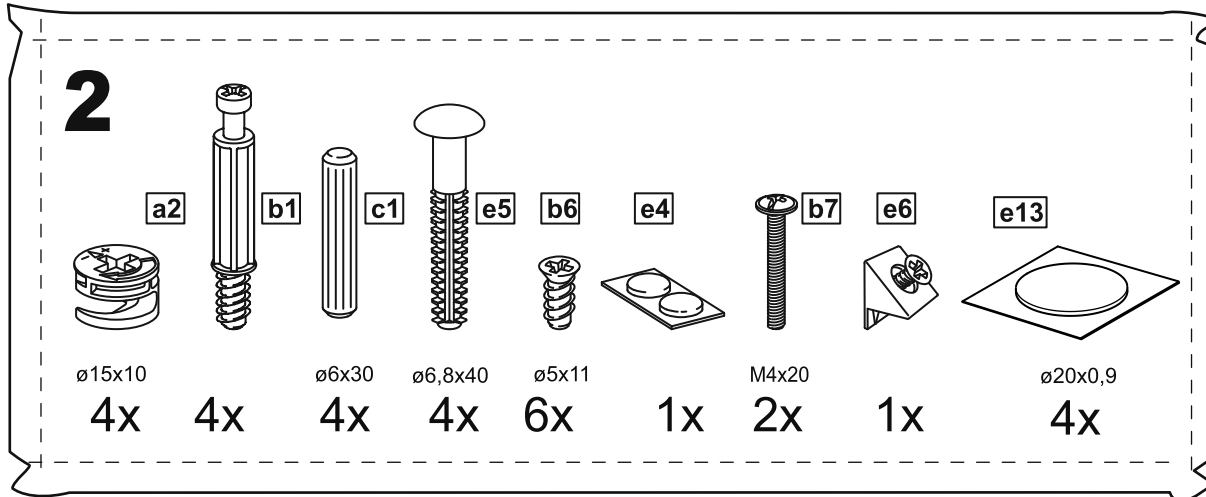

СИРИУС

шкаф для одежды
2 двери и 1 ящик

№ поз.	Наименование	Кол-во	Габаритные размеры, мм
1	боковая стенка левая	1	1884×394×16
2	боковая стенка правая	1	1884×394×16
3	дверь короткая левая	1	1525×387×16
4	дверь короткая правая	1	1525×387×16
5	крышка	1	782×412×16
6	полка	1	748×390×16
7	цоколь	2	748×57×16
8	фасад	1	777×285×16
9	боковая стенка ящика левая	1	385×206×12
10	боковая стенка ящика правая	1	385×206×12
11	задняя стенка ящика	1	705×206×12
12	дно ящика	1	710×374×3
13	задняя стенка (двойная)	1	1835×768×2,5
14	полка (под штангу)	1	748×375×18

2

a2	b1	c1	e5	b6	e4	b7	e6	e13
ø15x10		ø6x30	ø6,8x40	ø5x11		M4x20		ø20x0,9
4x	4x	4x	4x	6x	1x	2x	1x	4x

16

17

18

19

20

16