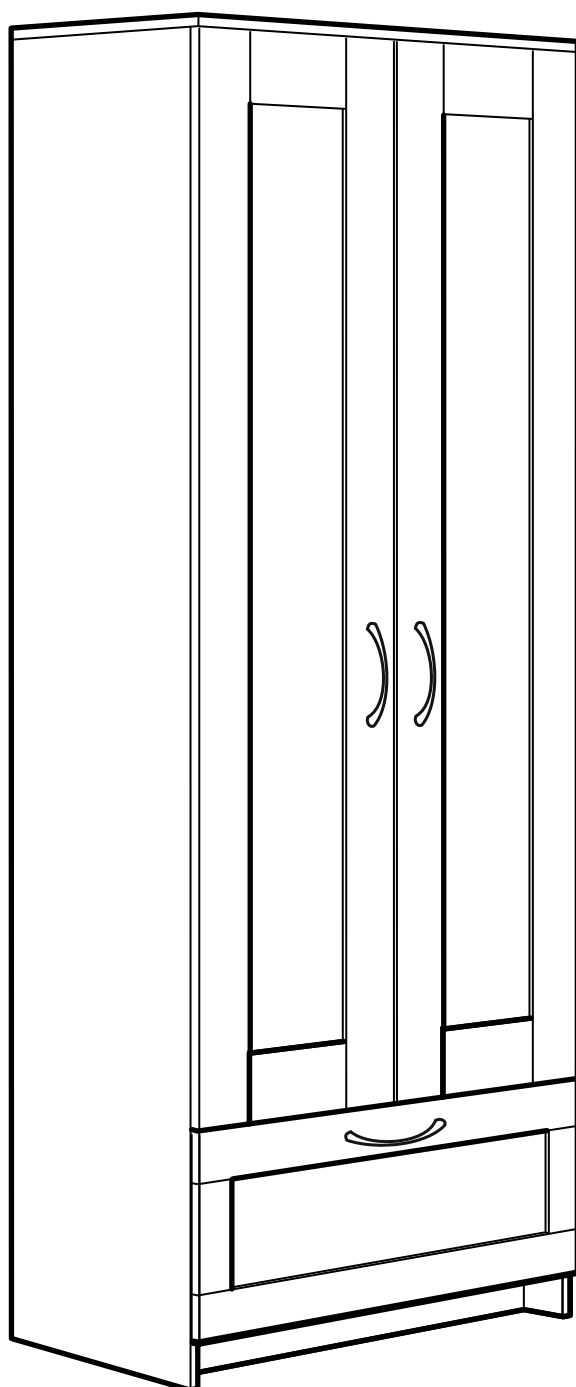

СИРИУС

шкаф для одежды
2 двери и 1 ящик

№ поз.	Наименование	Кол-во	Габаритные размеры, мм
1	боковая стенка левая	1	1884×394×16
2	боковая стенка правая	1	1884×394×16
3	дверь короткая левая	1	1525×387×16
4	дверь короткая правая	1	1525×387×16
5	крышка	1	782×412×16
6	полка	1	748×390×16
7	цоколь	2	748×57×16
8	фасад	1	777×285×16
9	боковая стенка ящика левая	1	385×206×12
10	боковая стенка ящика правая	1	385×206×12
11	задняя стенка ящика	1	705×206×12
12	дно ящика	1	710×374×3
13	задняя стенка (двойная)	1	1835×768×2,5
14	полка (под штангу)	1	748×375×18

1

2

3

4

5  !

6

7

8

9

10

11

12

12

13

13

15