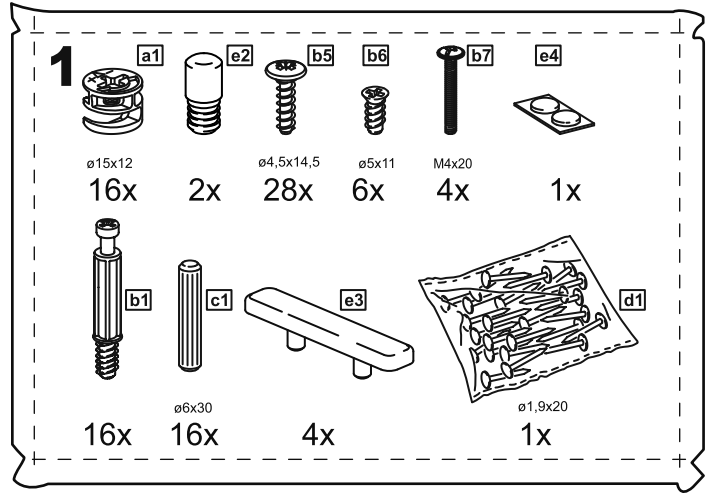

СИРИУС

шкаф для одежды
2 двери и 1 ящик

№ поз.	Наименование	Кол-во	Габаритные размеры, мм
1	боковая стенка левая	1	1884×394×16
2	боковая стенка правая	1	1884×394×16
3	дверь короткая левая	1	1525×387×16
4	дверь короткая правая	1	1525×387×16
5	крышка	1	782×412×16
6	полка	1	748×390×16
7	цоколь	2	748×57×16
8	фасад	1	777×285×16
9	боковая стенка ящика левая	1	385×206×12
10	боковая стенка ящика правая	1	385×206×12
11	задняя стенка ящика	1	705×206×12
12	дно ящика	1	710×374×3
13	задняя стенка (двойная)	1	1835×768×2,5
14	полка (под штангу)	1	748×375×18

1

2

3

4

5  !

6

7

8

9

10

11

12

12

13

13

15

2

a2	b1	c1	e5	b6	e4	b7	e6	e13
ø15x10		ø6x30	ø6,8x40	ø5x11		M4x20		ø20x0,9
4x	4x	4x	4x	6x	1x	2x	1x	4x

16

17

18

19

20

16