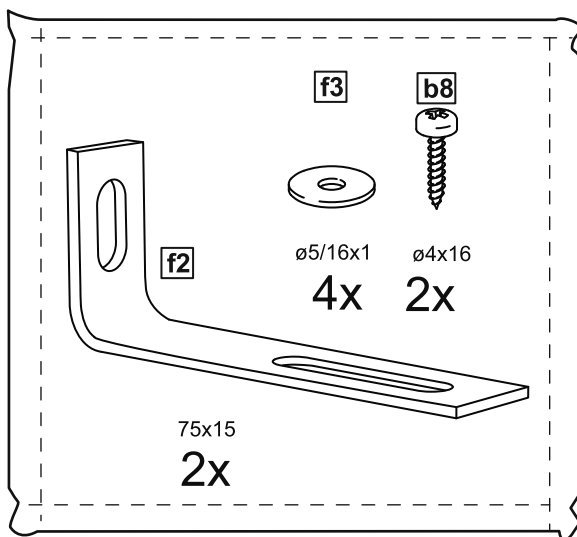

СИРИУС

шкаф для одежды
2 двери и 1 ящик

№ поз.	Наименование	Кол-во	Габаритные размеры, мм
1	боковая стенка левая	1	1884×394×16
2	боковая стенка правая	1	1884×394×16
3	дверь короткая левая	1	1525×387×16
4	дверь короткая правая	1	1525×387×16
5	крышка	1	782×412×16
6	полка	1	748×390×16
7	цоколь	2	748×57×16
8	фасад	1	777×285×16
9	боковая стенка ящика левая	1	385×206×12
10	боковая стенка ящика правая	1	385×206×12
11	задняя стенка ящика	1	705×206×12
12	дно ящика	1	710×374×3
13	задняя стенка (двойная)	1	1835×768×2,5
14	полка (под штангу)	1	748×375×18

2

a2	b1	c1	e5	b6	e4	b7	e6	e13
ø15x10		ø6x30	ø6,8x40	ø5x11		M4x20		ø20x0,9
4x	4x	4x	4x	6x	1x	2x	1x	4x

16

17

18

19

20

16