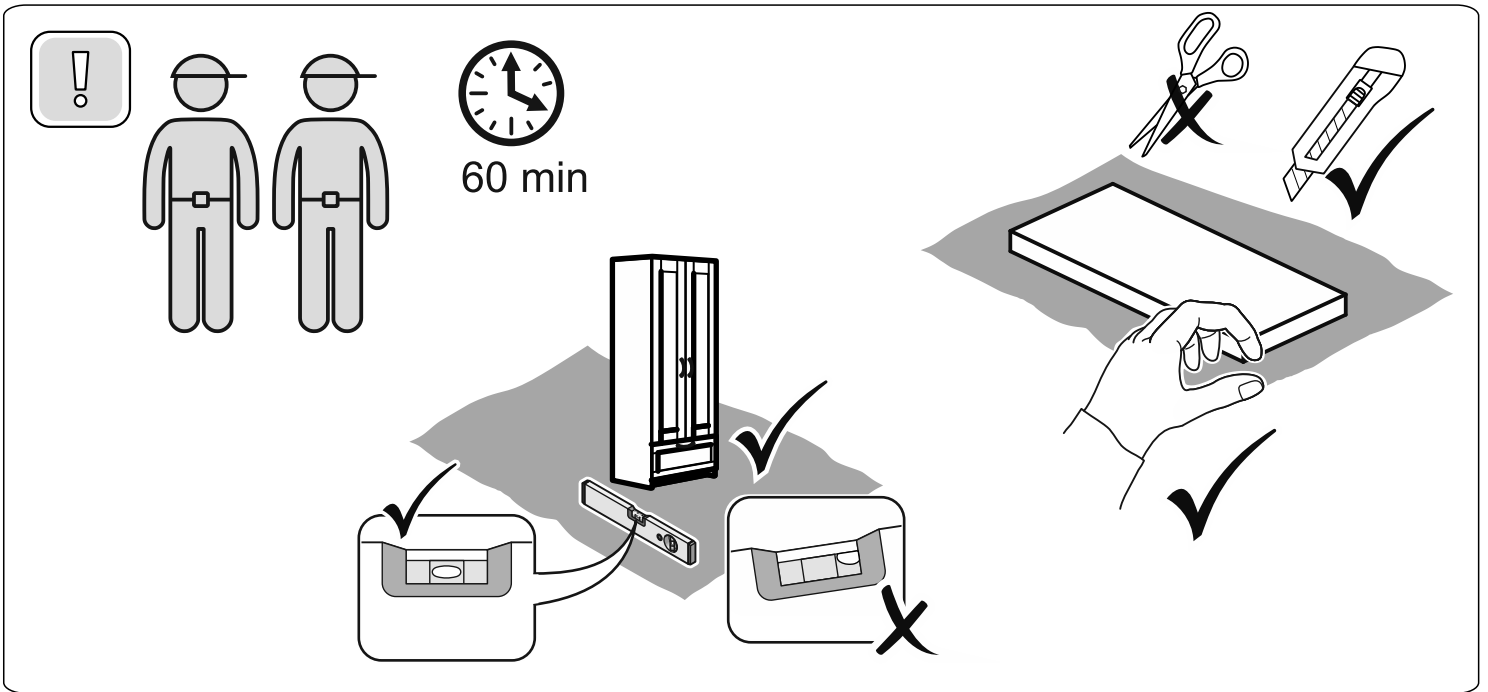

СИРИУС

шкаф для одежды
2 двери и 1 ящик

№ поз.	Наименование	Кол-во	Габаритные размеры, мм
1	боковая стенка левая	1	1884×394×16
2	боковая стенка правая	1	1884×394×16
3	дверь короткая левая	1	1525×387×16
4	дверь короткая правая	1	1525×387×16
5	крышка	1	782×412×16
6	полка	1	748×390×16
7	цоколь	2	748×57×16
8	фасад	1	777×285×16
9	боковая стенка ящика левая	1	385×206×12
10	боковая стенка ящика правая	1	385×206×12
11	задняя стенка ящика	1	705×206×12
12	дно ящика	1	710×374×3
13	задняя стенка (двойная)	1	1835×768×2,5
14	полка (под штангу)	1	748×375×18