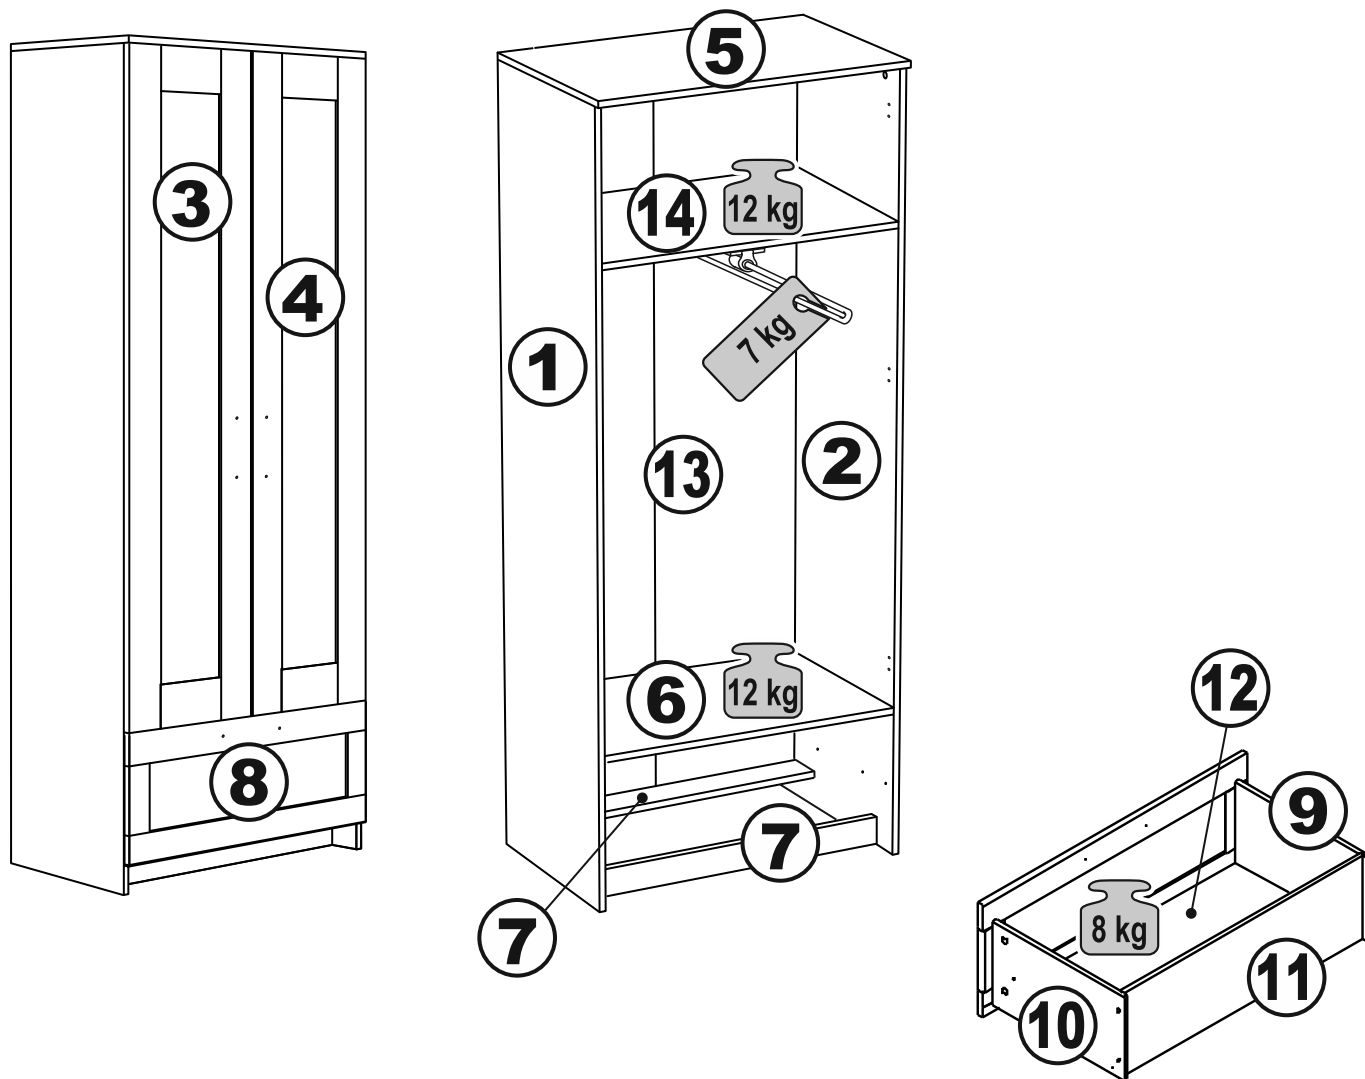

СИРИУС

шкаф для одежды
2 двери и 1 ящик

№ поз.	Наименование	Кол-во	Габаритные размеры, мм
1	боковая стенка левая	1	1884×394×16
2	боковая стенка правая	1	1884×394×16
3	дверь короткая левая	1	1525×387×16
4	дверь короткая правая	1	1525×387×16
5	крышка	1	782×412×16
6	полка	1	748×390×16
7	цоколь	2	748×57×16
8	фасад	1	777×285×16
9	боковая стенка ящика левая	1	385×206×12
10	боковая стенка ящика правая	1	385×206×12
11	задняя стенка ящика	1	705×206×12
12	дно ящика	1	710×374×3
13	задняя стенка (двойная)	1	1835×768×2,5
14	полка (под штангу)	1	748×375×18

9

10

11

12

12

13

13

15

2

a2	b1	c1	e5	b6	e4	b7	e6	e13
ø15x10		ø6x30	ø6,8x40	ø5x11		M4x20		ø20x0,9
4x	4x	4x	4x	6x	1x	2x	1x	4x

16

17

18

19

20

16