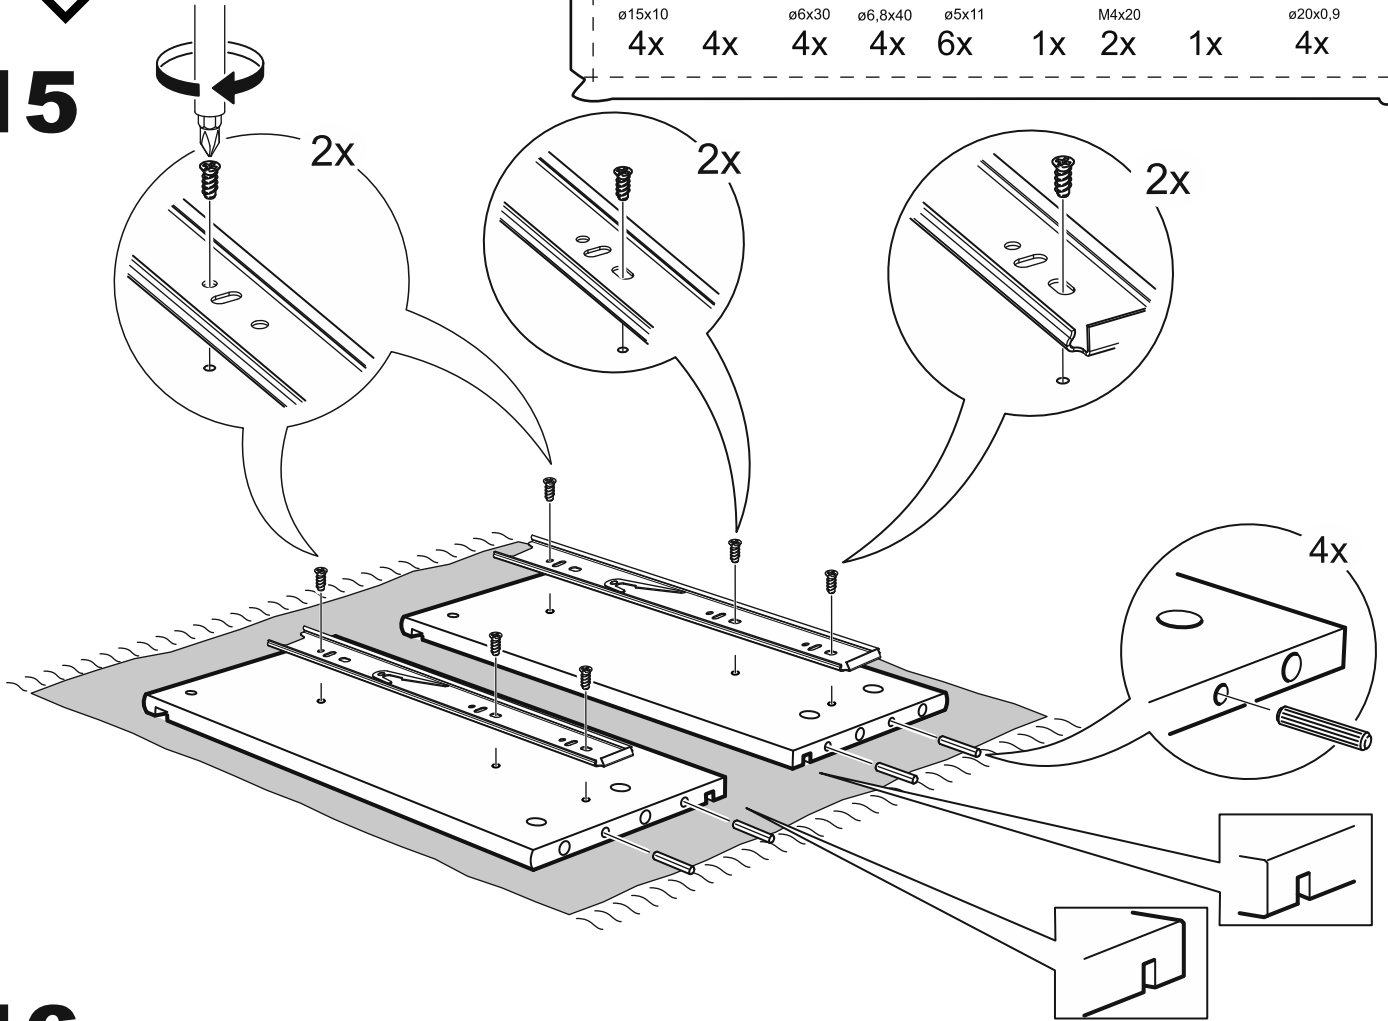

СИРИУС

шкаф для одежды
2 двери и 1 ящик

№ поз.	Наименование	Кол-во	Габаритные размеры, мм
1	боковая стенка левая	1	1884×394×16
2	боковая стенка правая	1	1884×394×16
3	дверь короткая левая	1	1525×387×16
4	дверь короткая правая	1	1525×387×16
5	крышка	1	782×412×16
6	полка	1	748×390×16
7	цоколь	2	748×57×16
8	фасад	1	777×285×16
9	боковая стенка ящика левая	1	385×206×12
10	боковая стенка ящика правая	1	385×206×12
11	задняя стенка ящика	1	705×206×12
12	дно ящика	1	710×374×3
13	задняя стенка (двойная)	1	1835×768×2,5
14	полка (под штангу)	1	748×375×18

9

10

11

12

12

13

13

15

2

a2	b1	c1	e5	b6	e4	b7	e6	e13
ø15x10		ø6x30	ø6,8x40	ø5x11		M4x20		ø20x0,9
4x	4x	4x	4x	6x	1x	2x	1x	4x

16

17

18

19

20

16