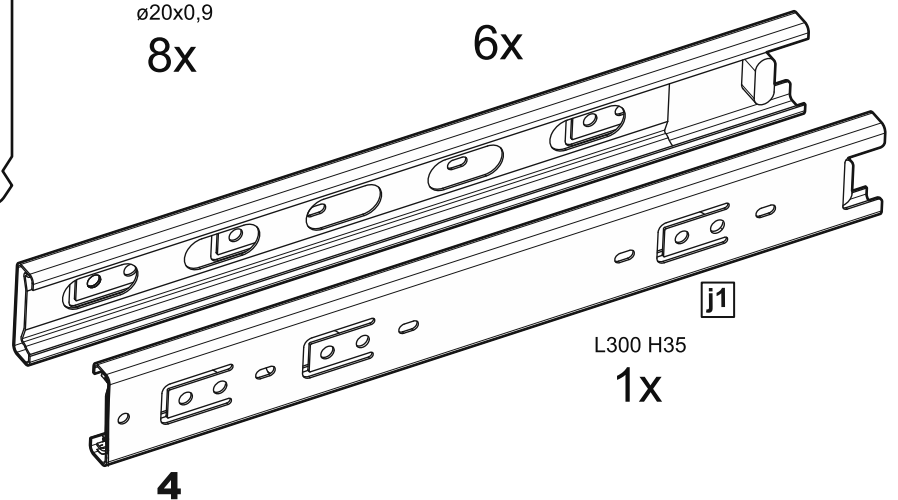

СИРИУС

шкаф для одежды
2 двери и 1 ящик

№ поз.	Наименование	Кол-во	Габаритные размеры, мм
1	боковая стенка левая	1	1884×394×16
2	боковая стенка правая	1	1884×394×16
3	дверь короткая левая	1	1525×387×16
4	дверь короткая правая	1	1525×387×16
5	крышка	1	782×412×16
6	полка	1	748×390×16
7	цоколь	2	748×57×16
8	фасад	1	777×285×16
9	боковая стенка ящика левая	1	385×206×12
10	боковая стенка ящика правая	1	385×206×12
11	задняя стенка ящика	1	705×206×12
12	дно ящика	1	710×374×3
13	задняя стенка (двойная)	1	1835×768×2,5
14	полка (под штангу)	1	748×375×18