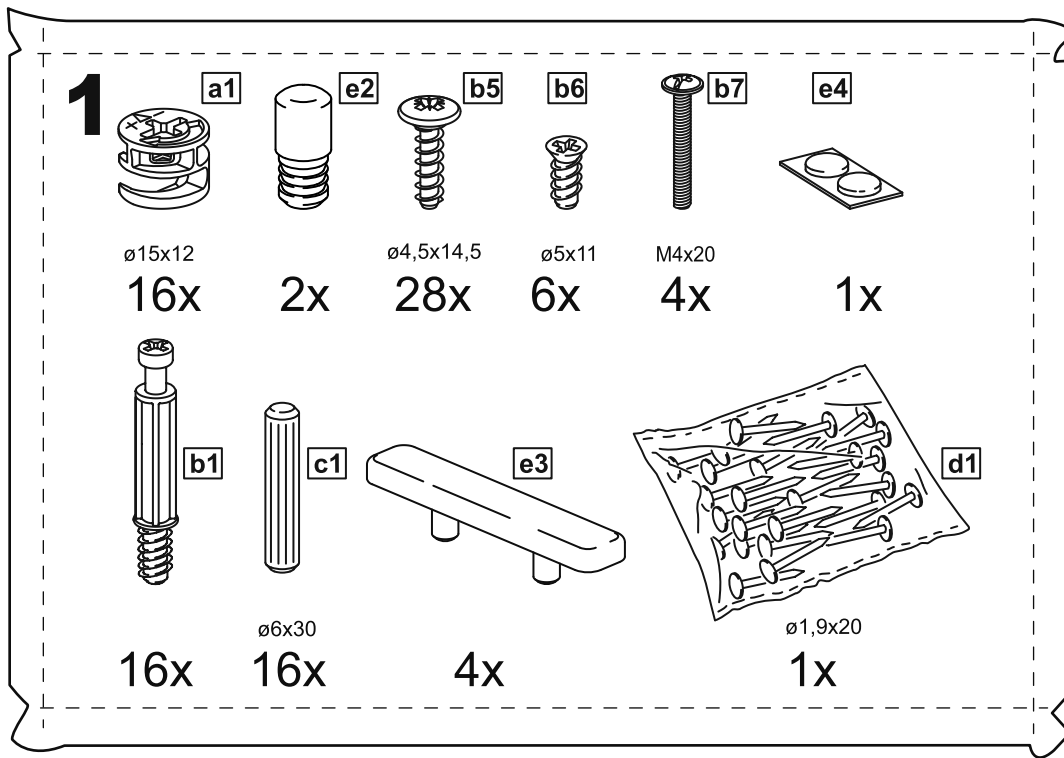

СИРИУС

шкаф для одежды
2 двери и 1 ящик

№ поз.	Наименование	Кол-во	Габаритные размеры, мм
1	боковая стенка левая	1	1884×394×16
2	боковая стенка правая	1	1884×394×16
3	дверь короткая левая	1	1525×387×16
4	дверь короткая правая	1	1525×387×16
5	крышка	1	782×412×16
6	полка	1	748×390×16
7	цоколь	2	748×57×16
8	фасад	1	777×285×16
9	боковая стенка ящика левая	1	385×206×12
10	боковая стенка ящика правая	1	385×206×12
11	задняя стенка ящика	1	705×206×12
12	дно ящика	1	710×374×3
13	задняя стенка (двойная)	1	1835×768×2,5
14	полка (под штангу)	1	748×375×18

1

2

3

4

5  !

6

7

8

9

10

11

12

12

13

13

15

2

a2	b1	c1	e5	b6	e4	b7	e6	e13
ø15x10		ø6x30	ø6,8x40	ø5x11		M4x20		ø20x0,9
4x	4x	4x	4x	6x	1x	2x	1x	4x

16

17

18

19

20

16