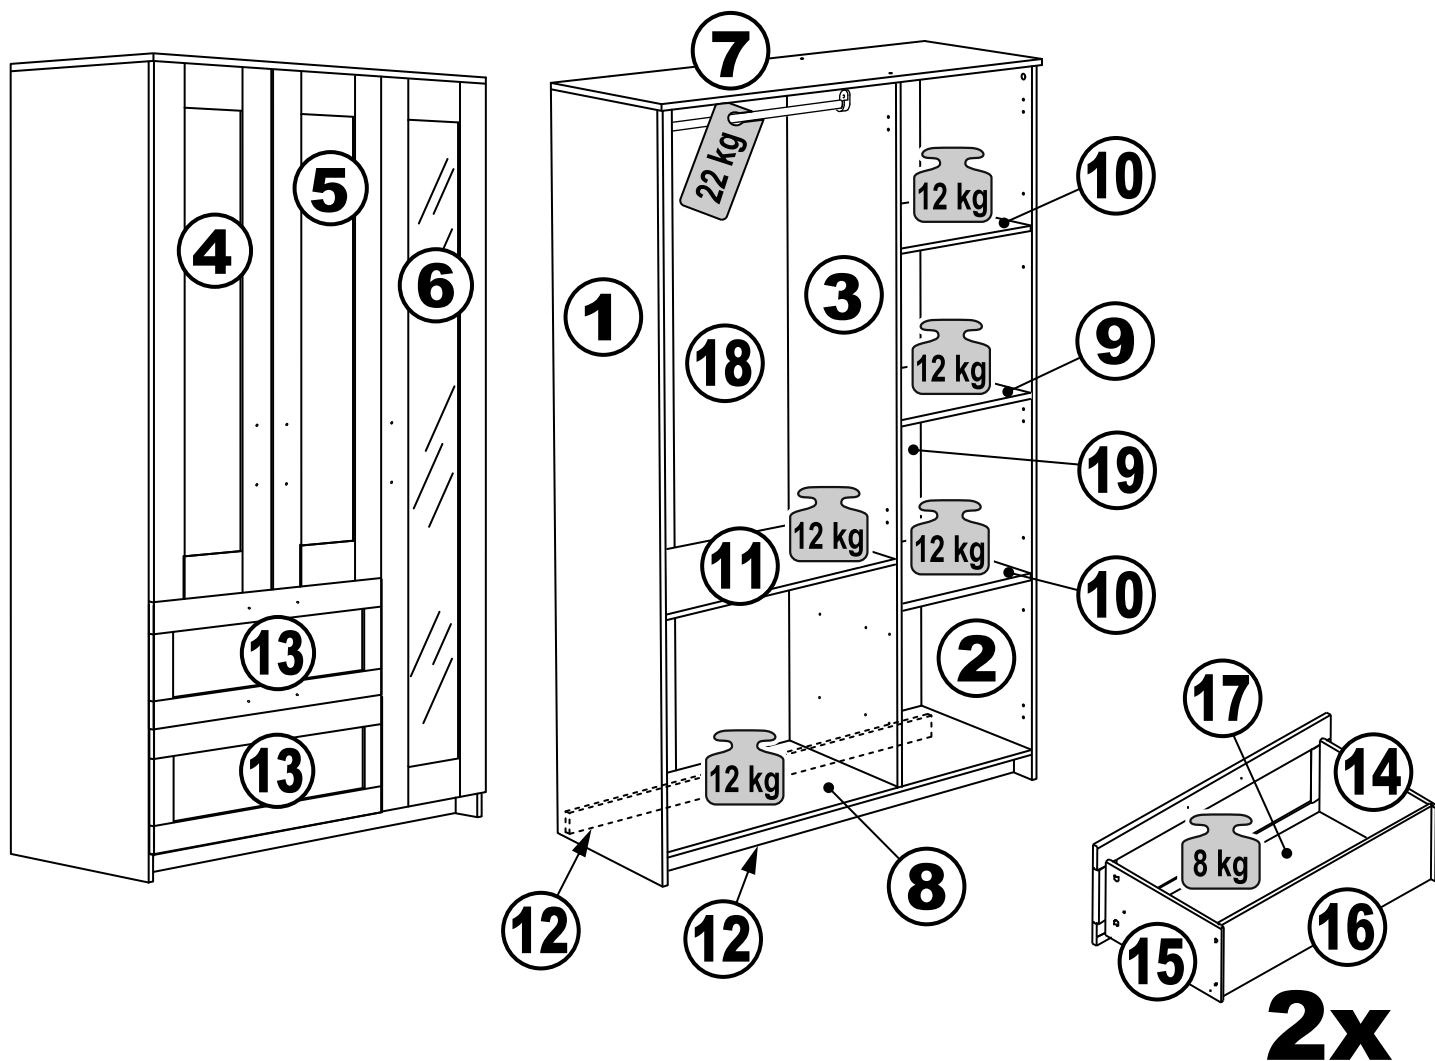

СИРИУС

шкаф комбинированный
3 двери и 2 ящика

№ поз.	Наименование	Кол-во	Габаритные размеры, мм
1	боковая стенка левая	1	1884×482×16
2	боковая стенка правая	1	1884×482×16
3	перегородка правая	1	1810,5×477,5×16
4	дверь короткая левая	1	1237×387×16
5	дверь короткая правая	1	1237×387×16
6	дверь с зеркалом	1	1816×387×16
7	крышка	1	1171×502×16
8	дно	1	1137×476,5×16
9	полка	1	373×476,5×16
10	полка съемная	2	372×476,5×16
11	полка	1	748×476,5×16
12	цоколь	2	1137×57×16
13	фасад ящика	2	777×285×16
14	боковая стенка ящика левая	2	385×206×12
15	боковая стенка ящика правая	2	385×206×12
16	задняя стенка ящика	2	705×206×12
17	дно ящика	2	710×374×3
18	задняя стенка (двойная)	1	1835×768×2,5
19	задняя стенка	1	1835×390×2,5