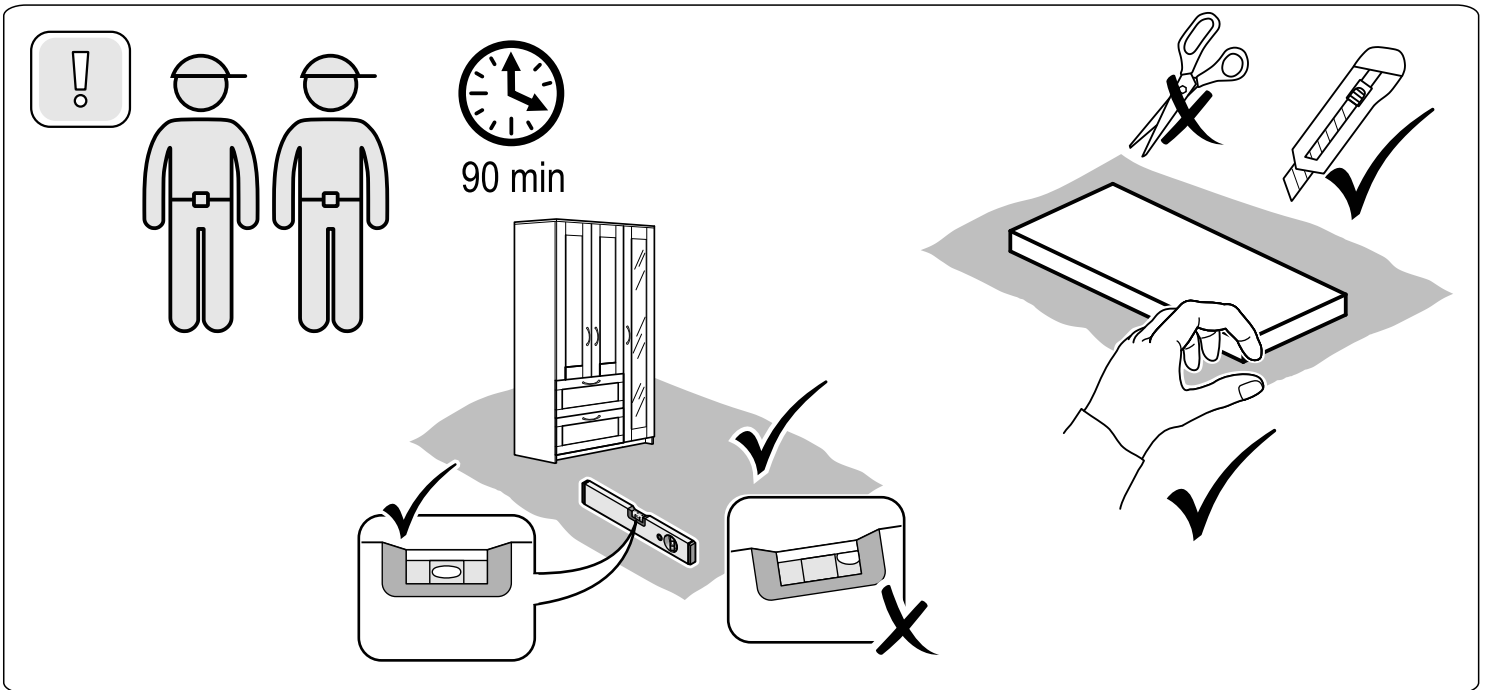

СИРИУС

шкаф комбинированный
3 двери и 2 ящика

№ поз.	Наименование	Кол-во	Габаритные размеры, мм
1	боковая стенка левая	1	1884×482×16
2	боковая стенка правая	1	1884×482×16
3	перегородка правая	1	1810,5×477,5×16
4	дверь короткая левая	1	1237×387×16
5	дверь короткая правая	1	1237×387×16
6	дверь с зеркалом	1	1816×387×16
7	крышка	1	1171×502×16
8	дно	1	1137×476,5×16
9	полка	1	373×476,5×16
10	полка съемная	2	372×476,5×16
11	полка	1	748×476,5×16
12	цоколь	2	1137×57×16
13	фасад ящика	2	777×285×16
14	боковая стенка ящика левая	2	385×206×12
15	боковая стенка ящика правая	2	385×206×12
16	задняя стенка ящика	2	705×206×12
17	дно ящика	2	710×374×3
18	задняя стенка (двойная)	1	1835×768×2,5
19	задняя стенка	1	1835×390×2,5