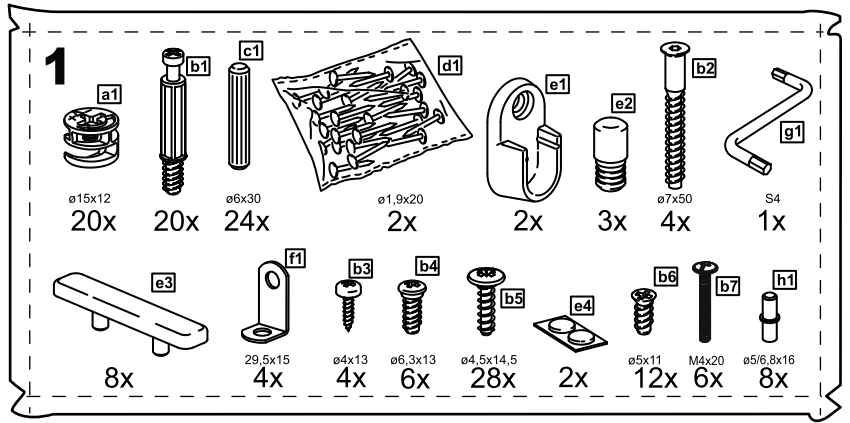

СИРИУС

шкаф комбинированный
3 двери и 2 ящика

№ поз.	Наименование	Кол-во	Габаритные размеры, мм
1	боковая стенка левая	1	1884×482×16
2	боковая стенка правая	1	1884×482×16
3	перегородка правая	1	1810,5×477,5×16
4	дверь короткая левая	1	1237×387×16
5	дверь короткая правая	1	1237×387×16
6	дверь с зеркалом	1	1816×387×16
7	крышка	1	1171×502×16
8	дно	1	1137×476,5×16
9	полка	1	373×476,5×16
10	полка съемная	2	372×476,5×16
11	полка	1	748×476,5×16
12	цоколь	2	1137×57×16
13	фасад ящика	2	777×285×16
14	боковая стенка ящика левая	2	385×206×12
15	боковая стенка ящика правая	2	385×206×12
16	задняя стенка ящика	2	705×206×12
17	дно ящика	2	710×374×3
18	задняя стенка (двойная)	1	1835×768×2,5
19	задняя стенка	1	1835×390×2,5

1

2

5

6

7

8

9

10

10

4x

4x

8x

11

3x

4x

12

15

19

20

21

22

23

24

25