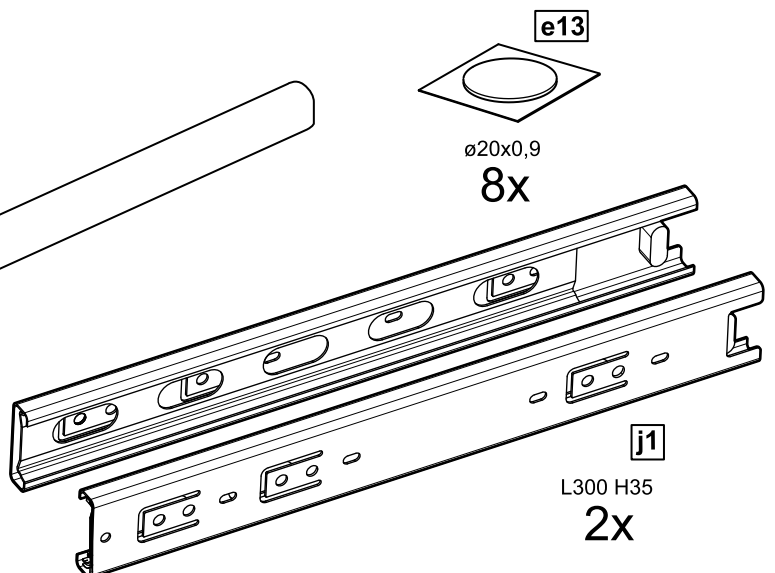

СИРИУС

шкаф комбинированный
3 двери и 2 ящика

№ поз.	Наименование	Кол-во	Габаритные размеры, мм
1	боковая стенка левая	1	1884×482×16
2	боковая стенка правая	1	1884×482×16
3	перегородка правая	1	1810,5×477,5×16
4	дверь короткая левая	1	1237×387×16
5	дверь короткая правая	1	1237×387×16
6	дверь с зеркалом	1	1816×387×16
7	крышка	1	1171×502×16
8	дно	1	1137×476,5×16
9	полка	1	373×476,5×16
10	полка съемная	2	372×476,5×16
11	полка	1	748×476,5×16
12	цоколь	2	1137×57×16
13	фасад ящика	2	777×285×16
14	боковая стенка ящика левая	2	385×206×12
15	боковая стенка ящика правая	2	385×206×12
16	задняя стенка ящика	2	705×206×12
17	дно ящика	2	710×374×3
18	задняя стенка (двойная)	1	1835×768×2,5
19	задняя стенка	1	1835×390×2,5