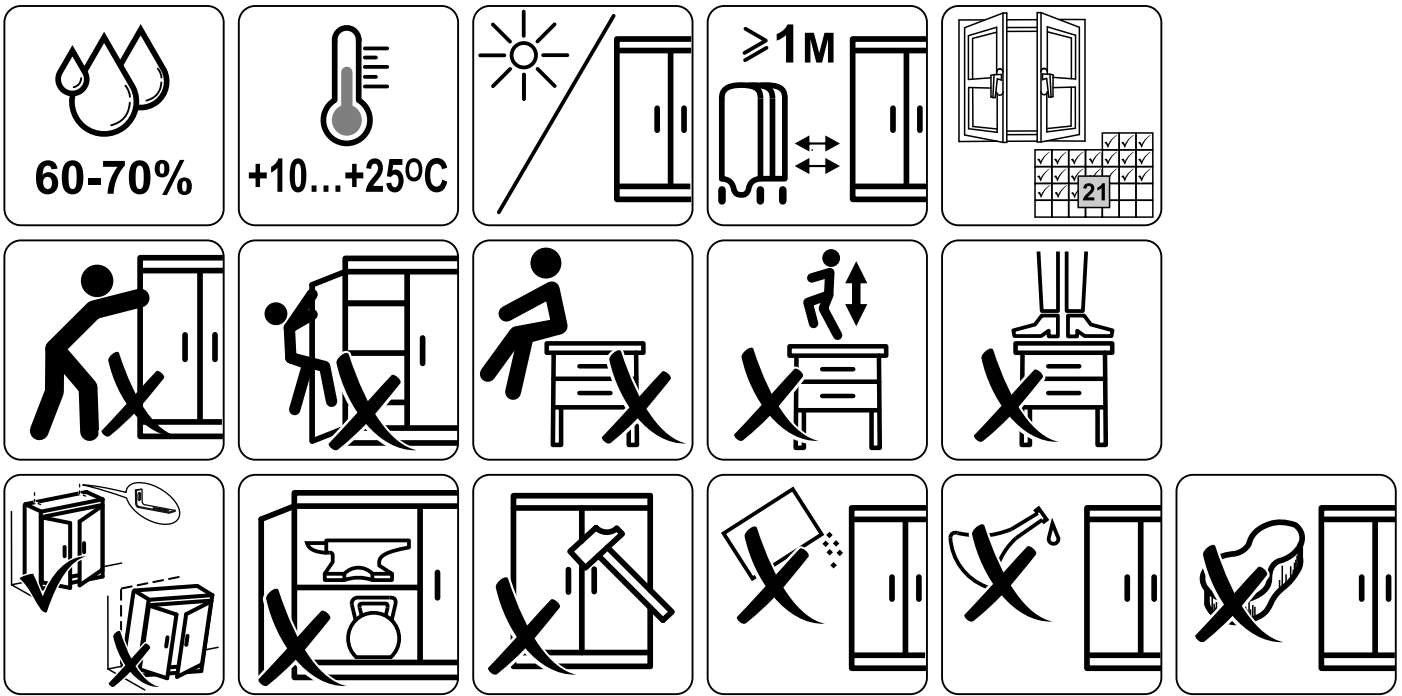

СИРИУС

шкаф комбинированный
3 двери и 2 ящика

№ поз.	Наименование	Кол-во	Габаритные размеры, мм
1	боковая стенка левая	1	1884×482×16
2	боковая стенка правая	1	1884×482×16
3	перегородка правая	1	1810,5×477,5×16
4	дверь короткая левая	1	1237×387×16
5	дверь короткая правая	1	1237×387×16
6	дверь с зеркалом	1	1816×387×16
7	крышка	1	1171×502×16
8	дно	1	1137×476,5×16
9	полка	1	373×476,5×16
10	полка съемная	2	372×476,5×16
11	полка	1	748×476,5×16
12	цоколь	2	1137×57×16
13	фасад ящика	2	777×285×16
14	боковая стенка ящика левая	2	385×206×12
15	боковая стенка ящика правая	2	385×206×12
16	задняя стенка ящика	2	705×206×12
17	дно ящика	2	710×374×3
18	задняя стенка (двойная)	1	1835×768×2,5
19	задняя стенка	1	1835×390×2,5