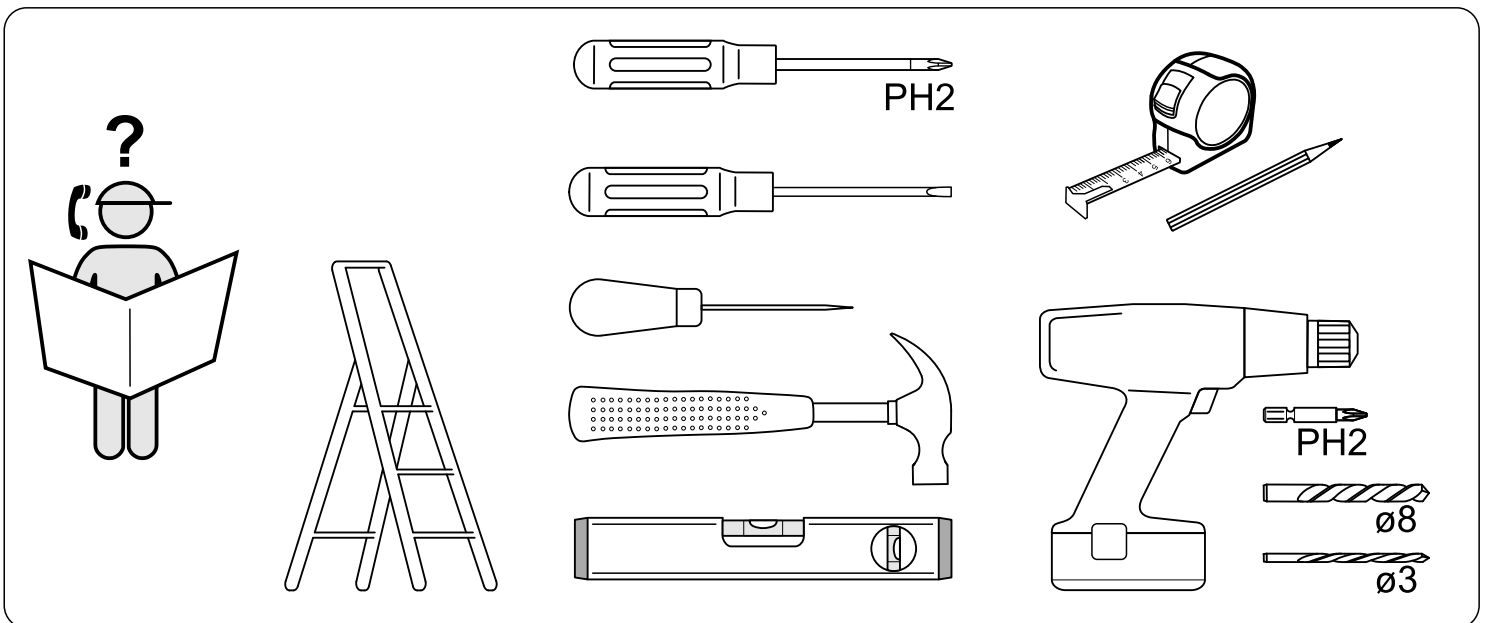

СИРИУС

шкаф комбинированный
3 двери и 2 ящика

№ поз.	Наименование	Кол-во	Габаритные размеры, мм
1	боковая стенка левая	1	1884×482×16
2	боковая стенка правая	1	1884×482×16
3	перегородка правая	1	1810,5×477,5×16
4	дверь короткая левая	1	1237×387×16
5	дверь короткая правая	1	1237×387×16
6	дверь с зеркалом	1	1816×387×16
7	крышка	1	1171×502×16
8	дно	1	1137×476,5×16
9	полка	1	373×476,5×16
10	полка съемная	2	372×476,5×16
11	полка	1	748×476,5×16
12	цоколь	2	1137×57×16
13	фасад ящика	2	777×285×16
14	боковая стенка ящика левая	2	385×206×12
15	боковая стенка ящика правая	2	385×206×12
16	задняя стенка ящика	2	705×206×12
17	дно ящика	2	710×374×3
18	задняя стенка (двойная)	1	1835×768×2,5
19	задняя стенка	1	1835×390×2,5