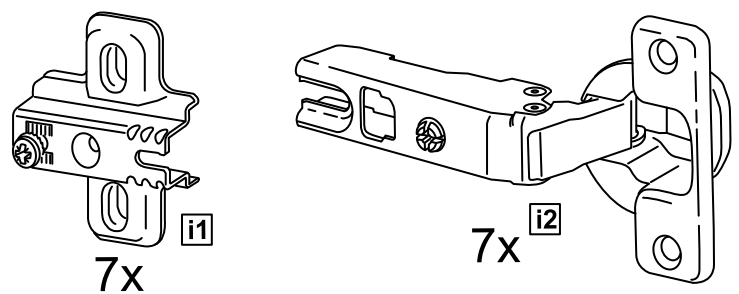

СИРИУС

шкаф комбинированный
3 двери и 2 ящика

№ поз.	Наименование	Кол-во	Габаритные размеры, мм
1	боковая стенка левая	1	1884×482×16
2	боковая стенка правая	1	1884×482×16
3	перегородка правая	1	1810,5×477,5×16
4	дверь короткая левая	1	1237×387×16
5	дверь короткая правая	1	1237×387×16
6	дверь с зеркалом	1	1816×387×16
7	крышка	1	1171×502×16
8	дно	1	1137×476,5×16
9	полка	1	373×476,5×16
10	полка съемная	2	372×476,5×16
11	полка	1	748×476,5×16
12	цоколь	2	1137×57×16
13	фасад ящика	2	777×285×16
14	боковая стенка ящика левая	2	385×206×12
15	боковая стенка ящика правая	2	385×206×12
16	задняя стенка ящика	2	705×206×12
17	дно ящика	2	710×374×3
18	задняя стенка (двойная)	1	1835×768×2,5
19	задняя стенка	1	1835×390×2,5