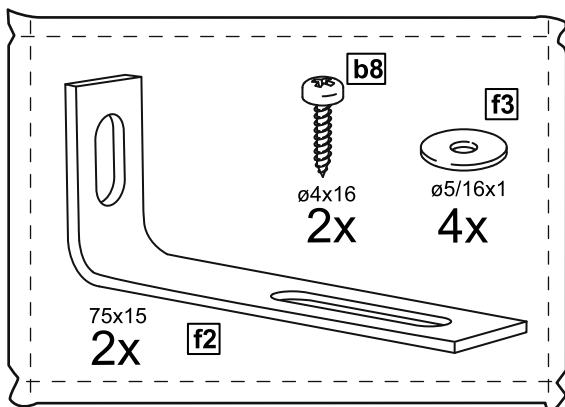

СИРИУС

шкаф комбинированный
3 двери и 2 ящика

№ поз.	Наименование	Кол-во	Габаритные размеры, мм
1	боковая стенка левая	1	1884×482×16
2	боковая стенка правая	1	1884×482×16
3	перегородка правая	1	1810,5×477,5×16
4	дверь короткая левая	1	1237×387×16
5	дверь короткая правая	1	1237×387×16
6	дверь с зеркалом	1	1816×387×16
7	крышка	1	1171×502×16
8	дно	1	1137×476,5×16
9	полка	1	373×476,5×16
10	полка съемная	2	372×476,5×16
11	полка	1	748×476,5×16
12	цоколь	2	1137×57×16
13	фасад ящика	2	777×285×16
14	боковая стенка ящика левая	2	385×206×12
15	боковая стенка ящика правая	2	385×206×12
16	задняя стенка ящика	2	705×206×12
17	дно ящика	2	710×374×3
18	задняя стенка (двойная)	1	1835×768×2,5
19	задняя стенка	1	1835×390×2,5