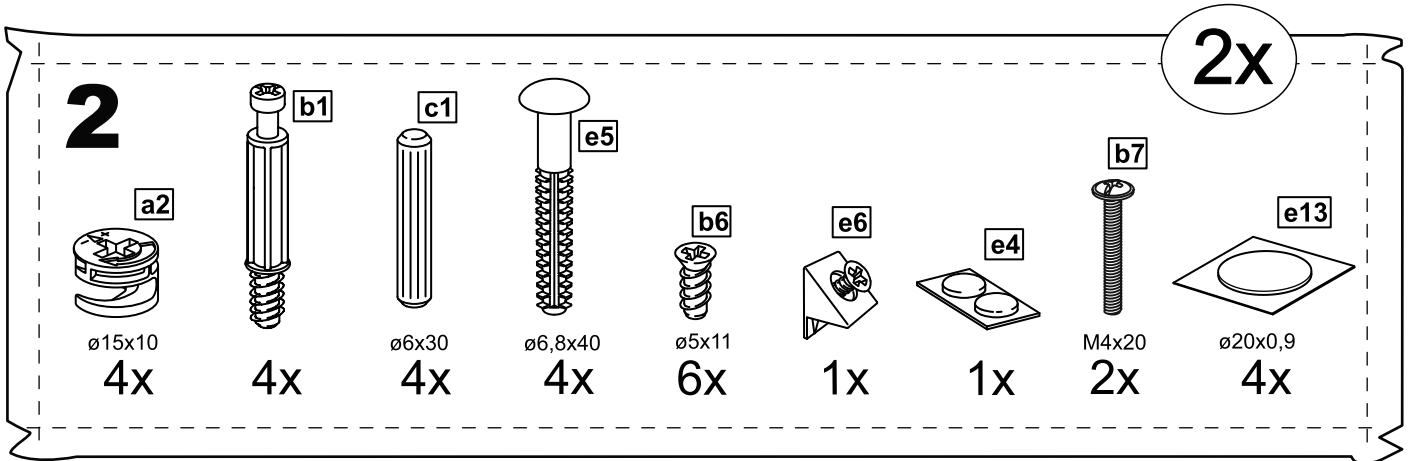

СИРИУС

шкаф комбинированный
3 двери и 2 ящика

№ поз.	Наименование	Кол-во	Габаритные размеры, мм
1	боковая стенка левая	1	1884×482×16
2	боковая стенка правая	1	1884×482×16
3	перегородка правая	1	1810,5×477,5×16
4	дверь короткая левая	1	1237×387×16
5	дверь короткая правая	1	1237×387×16
6	дверь с зеркалом	1	1816×387×16
7	крышка	1	1171×502×16
8	дно	1	1137×476,5×16
9	полка	1	373×476,5×16
10	полка съемная	2	372×476,5×16
11	полка	1	748×476,5×16
12	цоколь	2	1137×57×16
13	фасад ящика	2	777×285×16
14	боковая стенка ящика левая	2	385×206×12
15	боковая стенка ящика правая	2	385×206×12
16	задняя стенка ящика	2	705×206×12
17	дно ящика	2	710×374×3
18	задняя стенка (двойная)	1	1835×768×2,5
19	задняя стенка	1	1835×390×2,5

10

4x

4x

8x

11

3x

4x

12