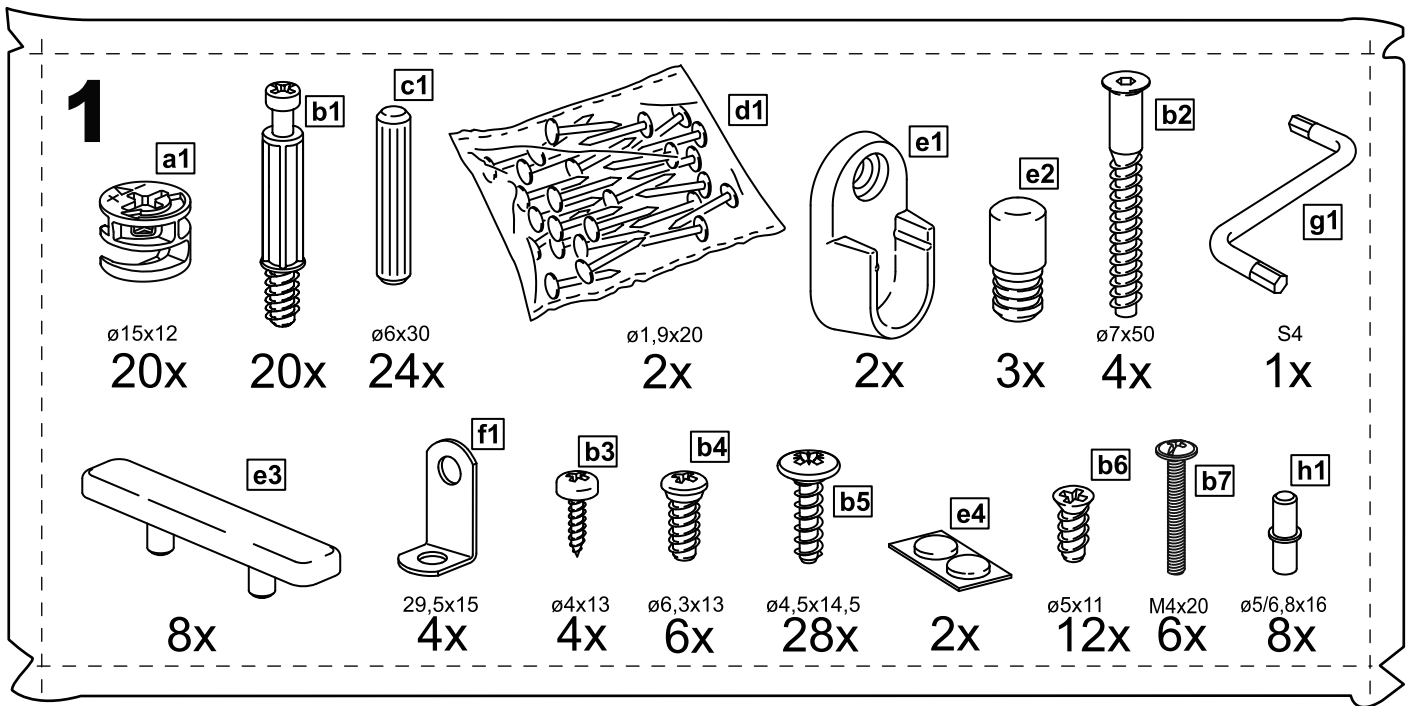

СИРИУС

шкаф комбинированный
3 двери и 2 ящика

№ поз.	Наименование	Кол-во	Габаритные размеры, мм
1	боковая стенка левая	1	1884×482×16
2	боковая стенка правая	1	1884×482×16
3	перегородка правая	1	1810,5×477,5×16
4	дверь короткая левая	1	1237×387×16
5	дверь короткая правая	1	1237×387×16
6	дверь с зеркалом	1	1816×387×16
7	крышка	1	1171×502×16
8	дно	1	1137×476,5×16
9	полка	1	373×476,5×16
10	полка съемная	2	372×476,5×16
11	полка	1	748×476,5×16
12	цоколь	2	1137×57×16
13	фасад ящика	2	777×285×16
14	боковая стенка ящика левая	2	385×206×12
15	боковая стенка ящика правая	2	385×206×12
16	задняя стенка ящика	2	705×206×12
17	дно ящика	2	710×374×3
18	задняя стенка (двойная)	1	1835×768×2,5
19	задняя стенка	1	1835×390×2,5

1

2

5

6

7

8

9

10

10

4x

4x

8x

11

3x

4x

12

15

19

20

21

22

23

24

25