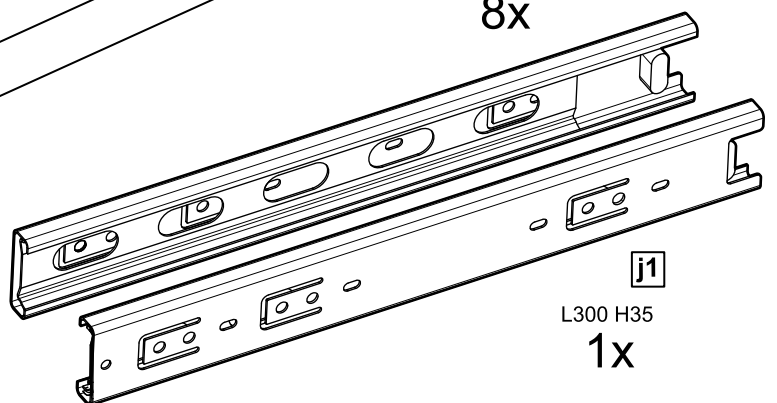

# СИРИУС

шкаф комбинированный  
3 двери и 1 ящик

№ поз.	Наименование	Кол-во	Габаритные размеры, мм
1	боковая стенка левая	1	1884×482×16
2	боковая стенка правая	1	1884×482×16
3	перегородка правая	1	1810,5×477,5×16
4	дверь короткая левая	1	1525×387×16
5	дверь короткая правая	1	1525×387×16
6	дверь с зеркалом	1	1816×387×16
7	крышка	1	1171×502×16
8	дно	1	1137×476,5×16
9	полка	1	373×476,5×16
10	полка съемная	2	372×476,5×16
11	полка	1	748×476,5×16
12	2	1137×57×16	
13	фасад ящика	1	777×285×16
14	боковая стенка ящика левая	1	385×206×12
15	боковая стенка ящика правая	1	385×206×12
16	задняя стенка ящика	1	705×206×12
17	дно ящика	1	710×374×3
18	задняя стенка (двойная)	1	1835×768×2,5
19	задняя стенка	1	1835×390×2,5