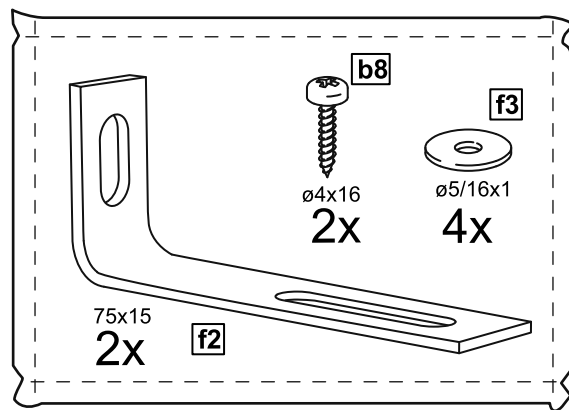

# СИРИУС

шкаф комбинированный  
3 двери и 1 ящик

№ поз.	Наименование	Кол-во	Габаритные размеры, мм
1	боковая стенка левая	1	1884×482×16
2	боковая стенка правая	1	1884×482×16
3	перегородка правая	1	1810,5×477,5×16
4	дверь короткая левая	1	1525×387×16
5	дверь короткая правая	1	1525×387×16
6	дверь с зеркалом	1	1816×387×16
7	крышка	1	1171×502×16
8	дно	1	1137×476,5×16
9	полка	1	373×476,5×16
10	полка съемная	2	372×476,5×16
11	полка	1	748×476,5×16
12	2	1137×57×16	
13	фасад ящика	1	777×285×16
14	боковая стенка ящика левая	1	385×206×12
15	боковая стенка ящика правая	1	385×206×12
16	задняя стенка ящика	1	705×206×12
17	дно ящика	1	710×374×3
18	задняя стенка (двойная)	1	1835×768×2,5
19	задняя стенка	1	1835×390×2,5