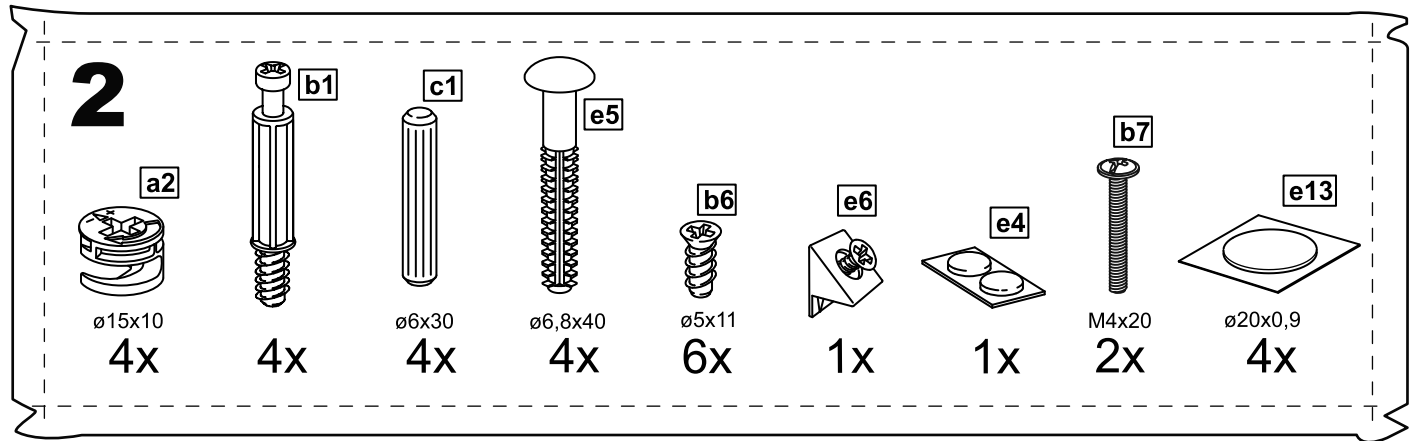

# СИРИУС

шкаф комбинированный  
3 двери и 1 ящик

№ поз.	Наименование	Кол-во	Габаритные размеры, мм
1	боковая стенка левая	1	1884×482×16
2	боковая стенка правая	1	1884×482×16
3	перегородка правая	1	1810,5×477,5×16
4	дверь короткая левая	1	1525×387×16
5	дверь короткая правая	1	1525×387×16
6	дверь с зеркалом	1	1816×387×16
7	крышка	1	1171×502×16
8	дно	1	1137×476,5×16
9	полка	1	373×476,5×16
10	полка съемная	2	372×476,5×16
11	полка	1	748×476,5×16
12	2	1137×57×16	
13	фасад ящика	1	777×285×16
14	боковая стенка ящика левая	1	385×206×12
15	боковая стенка ящика правая	1	385×206×12
16	задняя стенка ящика	1	705×206×12
17	дно ящика	1	710×374×3
18	задняя стенка (двойная)	1	1835×768×2,5
19	задняя стенка	1	1835×390×2,5