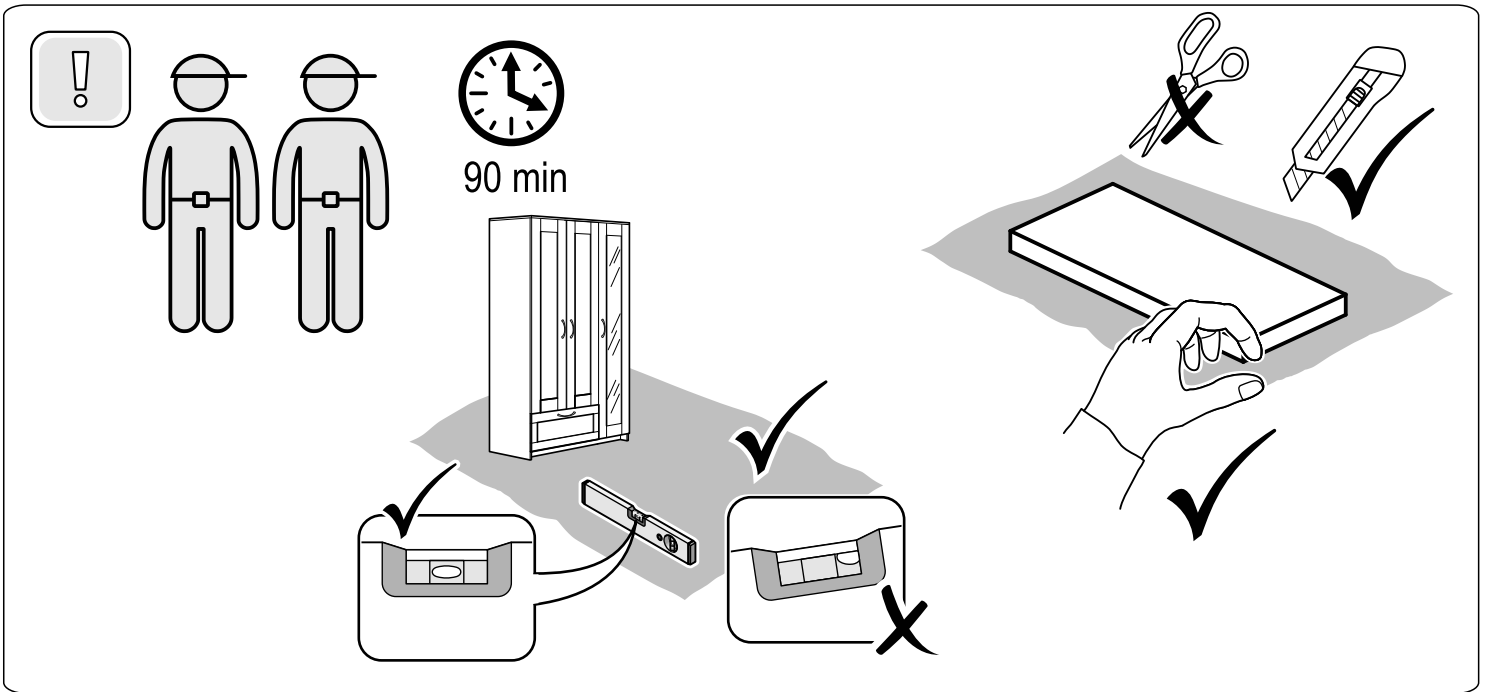

# СИРИУС

шкаф комбинированный  
3 двери и 1 ящик

№ поз.	Наименование	Кол-во	Габаритные размеры, мм
1	боковая стенка левая	1	1884×482×16
2	боковая стенка правая	1	1884×482×16
3	перегородка правая	1	1810,5×477,5×16
4	дверь короткая левая	1	1525×387×16
5	дверь короткая правая	1	1525×387×16
6	дверь с зеркалом	1	1816×387×16
7	крышка	1	1171×502×16
8	дно	1	1137×476,5×16
9	полка	1	373×476,5×16
10	полка съемная	2	372×476,5×16
11	полка	1	748×476,5×16
12	2	1137×57×16	
13	фасад ящика	1	777×285×16
14	боковая стенка ящика левая	1	385×206×12
15	боковая стенка ящика правая	1	385×206×12
16	задняя стенка ящика	1	705×206×12
17	дно ящика	1	710×374×3
18	задняя стенка (двойная)	1	1835×768×2,5
19	задняя стенка	1	1835×390×2,5