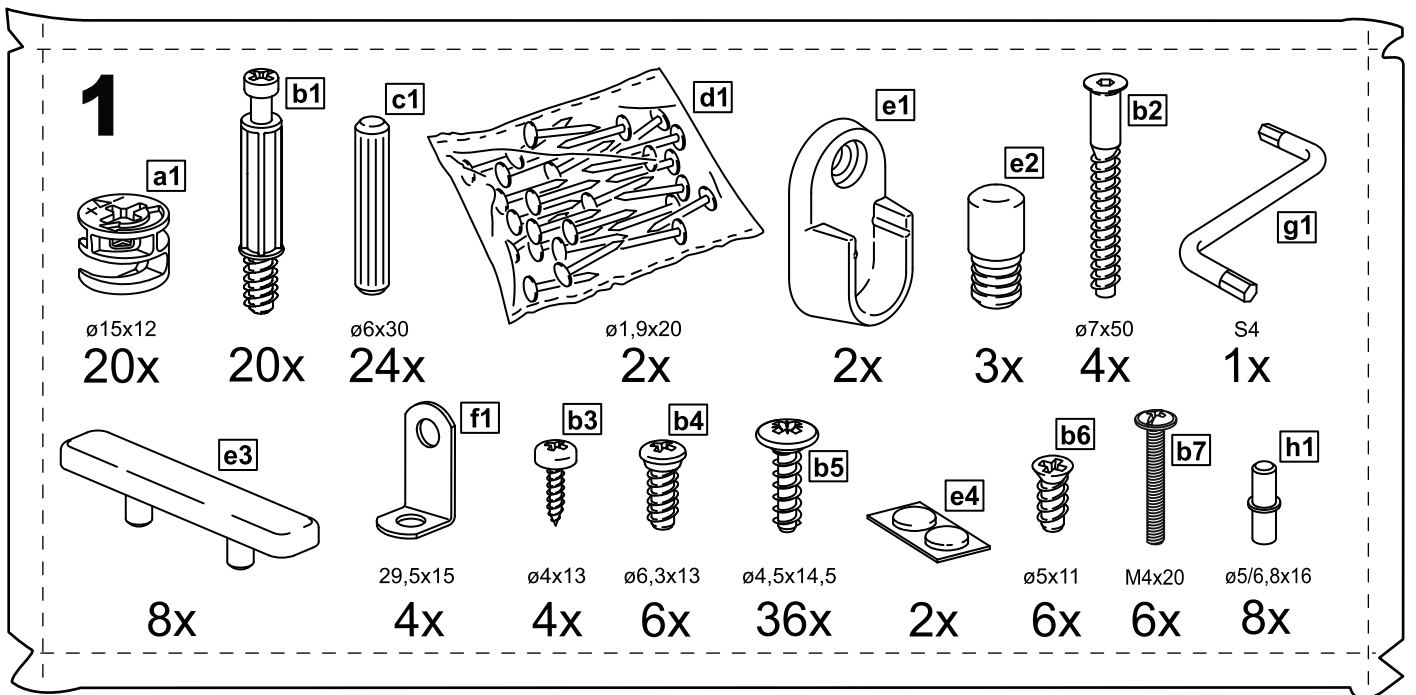

# СИРИУС

шкаф комбинированный  
3 двери и 1 ящик

№ поз.	Наименование	Кол-во	Габаритные размеры, мм
1	боковая стенка левая	1	1884×482×16
2	боковая стенка правая	1	1884×482×16
3	перегородка правая	1	1810,5×477,5×16
4	дверь короткая левая	1	1525×387×16
5	дверь короткая правая	1	1525×387×16
6	дверь с зеркалом	1	1816×387×16
7	крышка	1	1171×502×16
8	дно	1	1137×476,5×16
9	полка	1	373×476,5×16
10	полка съемная	2	372×476,5×16
11	полка	1	748×476,5×16
12	2	1137×57×16	
13	фасад ящика	1	777×285×16
14	боковая стенка ящика левая	1	385×206×12
15	боковая стенка ящика правая	1	385×206×12
16	задняя стенка ящика	1	705×206×12
17	дно ящика	1	710×374×3
18	задняя стенка (двойная)	1	1835×768×2,5
19	задняя стенка	1	1835×390×2,5

1

2

**3**

**4**

5

6

8

7