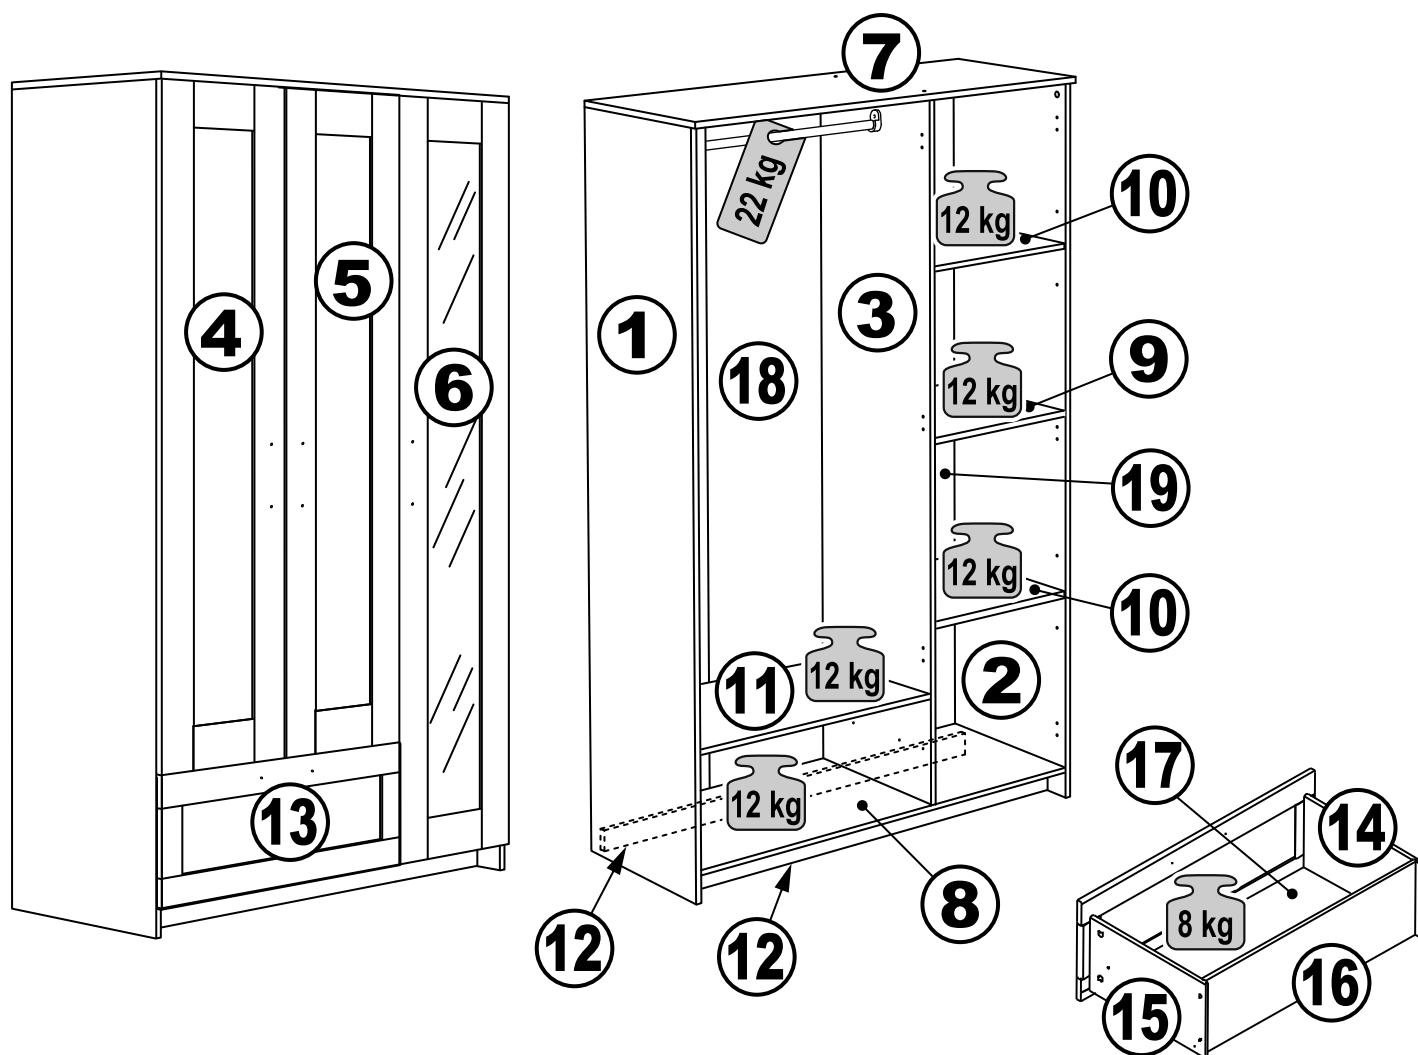

# СИРИУС

шкаф комбинированный  
3 двери и 1 ящик

№ поз.	Наименование	Кол-во	Габаритные размеры, мм
1	боковая стенка левая	1	1884×482×16
2	боковая стенка правая	1	1884×482×16
3	перегородка правая	1	1810,5×477,5×16
4	дверь короткая левая	1	1525×387×16
5	дверь короткая правая	1	1525×387×16
6	дверь с зеркалом	1	1816×387×16
7	крышка	1	1171×502×16
8	дно	1	1137×476,5×16
9	полка	1	373×476,5×16
10	полка съемная	2	372×476,5×16
11	полка	1	748×476,5×16
12	2	1137×57×16	
13	фасад ящика	1	777×285×16
14	боковая стенка ящика левая	1	385×206×12
15	боковая стенка ящика правая	1	385×206×12
16	задняя стенка ящика	1	705×206×12
17	дно ящика	1	710×374×3
18	задняя стенка (двойная)	1	1835×768×2,5
19	задняя стенка	1	1835×390×2,5

1

2

**3**

**4**

5

6

8

7