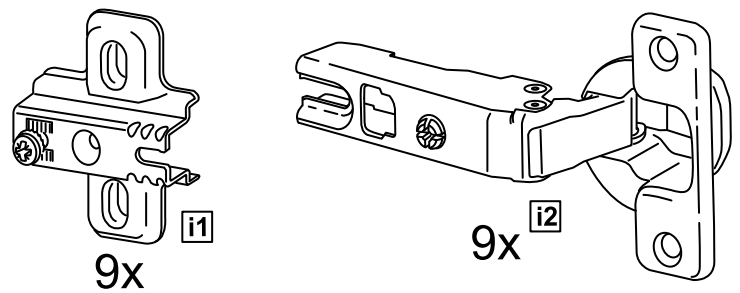

# СИРИУС

шкаф комбинированный  
3 двери и 1 ящик

№ поз.	Наименование	Кол-во	Габаритные размеры, мм
1	боковая стенка левая	1	1884×482×16
2	боковая стенка правая	1	1884×482×16
3	перегородка правая	1	1810,5×477,5×16
4	дверь короткая левая	1	1525×387×16
5	дверь короткая правая	1	1525×387×16
6	дверь с зеркалом	1	1816×387×16
7	крышка	1	1171×502×16
8	дно	1	1137×476,5×16
9	полка	1	373×476,5×16
10	полка съемная	2	372×476,5×16
11	полка	1	748×476,5×16
12	2	1137×57×16	
13	фасад ящика	1	777×285×16
14	боковая стенка ящика левая	1	385×206×12
15	боковая стенка ящика правая	1	385×206×12
16	задняя стенка ящика	1	705×206×12
17	дно ящика	1	710×374×3
18	задняя стенка (двойная)	1	1835×768×2,5
19	задняя стенка	1	1835×390×2,5