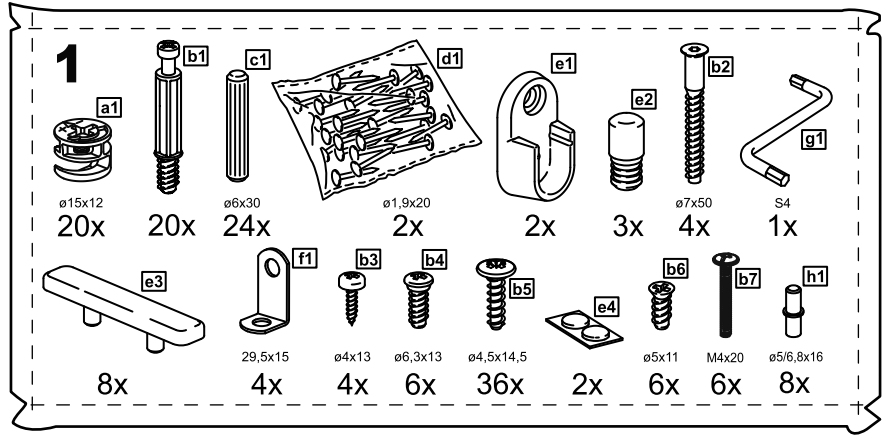

# СИРИУС

шкаф комбинированный  
3 двери и 1 ящик

№ поз.	Наименование	Кол-во	Габаритные размеры, мм
1	боковая стенка левая	1	1884×482×16
2	боковая стенка правая	1	1884×482×16
3	перегородка правая	1	1810,5×477,5×16
4	дверь короткая левая	1	1525×387×16
5	дверь короткая правая	1	1525×387×16
6	дверь с зеркалом	1	1816×387×16
7	крышка	1	1171×502×16
8	дно	1	1137×476,5×16
9	полка	1	373×476,5×16
10	полка съемная	2	372×476,5×16
11	полка	1	748×476,5×16
12	2	1137×57×16	
13	фасад ящика	1	777×285×16
14	боковая стенка ящика левая	1	385×206×12
15	боковая стенка ящика правая	1	385×206×12
16	задняя стенка ящика	1	705×206×12
17	дно ящика	1	710×374×3
18	задняя стенка (двойная)	1	1835×768×2,5
19	задняя стенка	1	1835×390×2,5

1

2

**3**

**4**

5

6

8

7