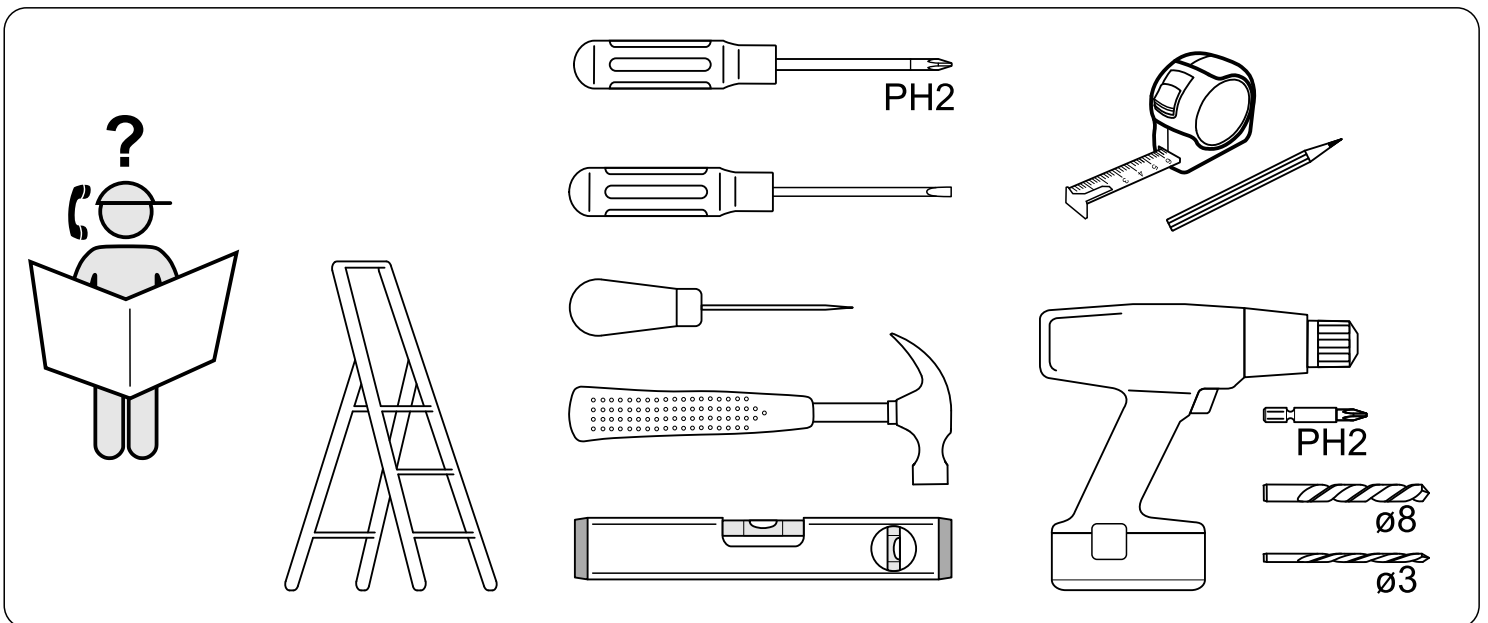

# СИРИУС

шкаф комбинированный  
3 двери и 1 ящик

№ поз.	Наименование	Кол-во	Габаритные размеры, мм
1	боковая стенка левая	1	1884×482×16
2	боковая стенка правая	1	1884×482×16
3	перегородка правая	1	1810,5×477,5×16
4	дверь короткая левая	1	1525×387×16
5	дверь короткая правая	1	1525×387×16
6	дверь с зеркалом	1	1816×387×16
7	крышка	1	1171×502×16
8	дно	1	1137×476,5×16
9	полка	1	373×476,5×16
10	полка съемная	2	372×476,5×16
11	полка	1	748×476,5×16
12	2	1137×57×16	
13	фасад ящика	1	777×285×16
14	боковая стенка ящика левая	1	385×206×12
15	боковая стенка ящика правая	1	385×206×12
16	задняя стенка ящика	1	705×206×12
17	дно ящика	1	710×374×3
18	задняя стенка (двойная)	1	1835×768×2,5
19	задняя стенка	1	1835×390×2,5