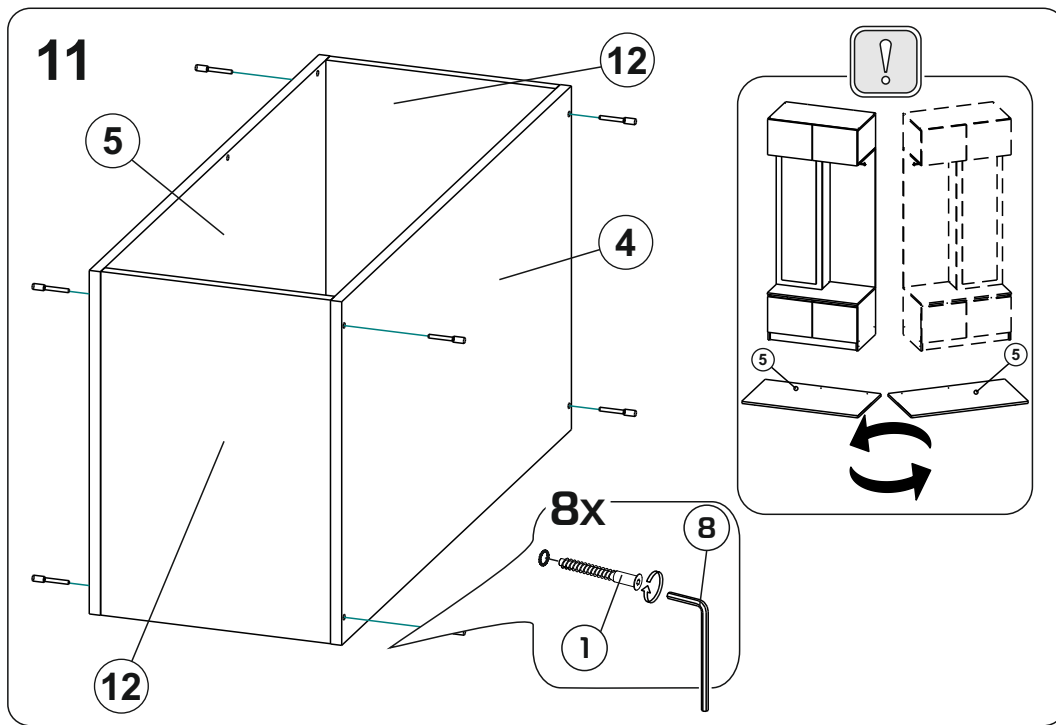

Модульная система "Авиньон" Вешалка с зеркалом

900x2216x506мм
ШxВxГ

Уважаемые покупатели! Идеального качества сборки можно добиться только путем привлечения **ПРОФЕССИОНАЛЬНОГО** (толкового) сборщика мебели.

ОСТОРОЖНО! Во избежание сколов и порчи деталей будьте аккуратны во время сборки.

Все замечания и пожелания присылайте по адресу mebelesopoty@mail.ru, они будут рассмотрены **НЕЗАМЕДЛИТЕЛЬНО**.

- | | | | |
|----|------------------|----|-----------------|
| 1 | 1378x450x16 (x1) | 11 | 366x490x16 (x1) |
| 2 | 1368x458x16 (x1) | 12 | 328x490x16 (x2) |
| 3 | 900x506x16 (x1) | 13 | 356x445x16 (x4) |
| 4 | 900x490x16 (x1) | 14 | 418x250x16 (x3) |
| 5 | 900x490x16 (x1) | 15 | 418x250x16 (x2) |
| 6 | 866x490x16 (x1) | 16 | 866x80x16 (x1) |
| 7 | 1378x250x3 (x1) | 17 | 895x395x3 (x1) |
| 8 | 1378x250x16 (x1) | 18 | 895x357x3 (x1) |
| 9 | 462x490x16 (x1) | 19 | 1375x447x3 (x1) |
| 10 | 462x490x16 (x1) | | |