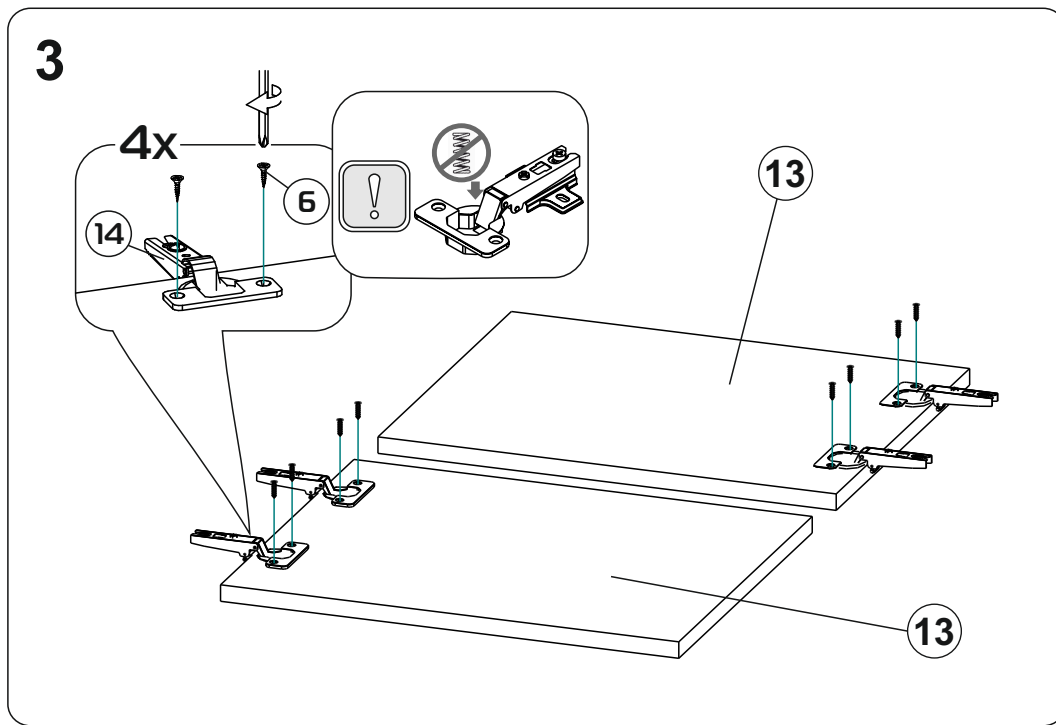

Модульная система "Авиньон" Вешалка с зеркалом

900x2216x506мм
ШxВxГ

Уважаемые покупатели! Идеального качества сборки можно добиться только путем привлечения **ПРОФЕССИОНАЛЬНОГО** (толкового) сборщика мебели.

ОСТОРОЖНО! Во избежание сколов и порчи деталей будьте аккуратны во время сборки.

Все замечания и пожелания присылайте по адресу mebelesopoty@mail.ru, они будут рассмотрены **НЕЗАМЕДЛИТЕЛЬНО**.

- | | | | |
|----|------------------|----|-----------------|
| 1 | 1378x450x16 (x1) | 11 | 366x490x16 (x1) |
| 2 | 1368x458x16 (x1) | 12 | 328x490x16 (x2) |
| 3 | 900x506x16 (x1) | 13 | 356x445x16 (x4) |
| 4 | 900x490x16 (x1) | 14 | 418x250x16 (x3) |
| 5 | 900x490x16 (x1) | 15 | 418x250x16 (x2) |
| 6 | 866x490x16 (x1) | 16 | 866x80x16 (x1) |
| 7 | 1378x250x3 (x1) | 17 | 895x395x3 (x1) |
| 8 | 1378x250x16 (x1) | 18 | 895x357x3 (x1) |
| 9 | 462x490x16 (x1) | 19 | 1375x447x3 (x1) |
| 10 | 462x490x16 (x1) | | |