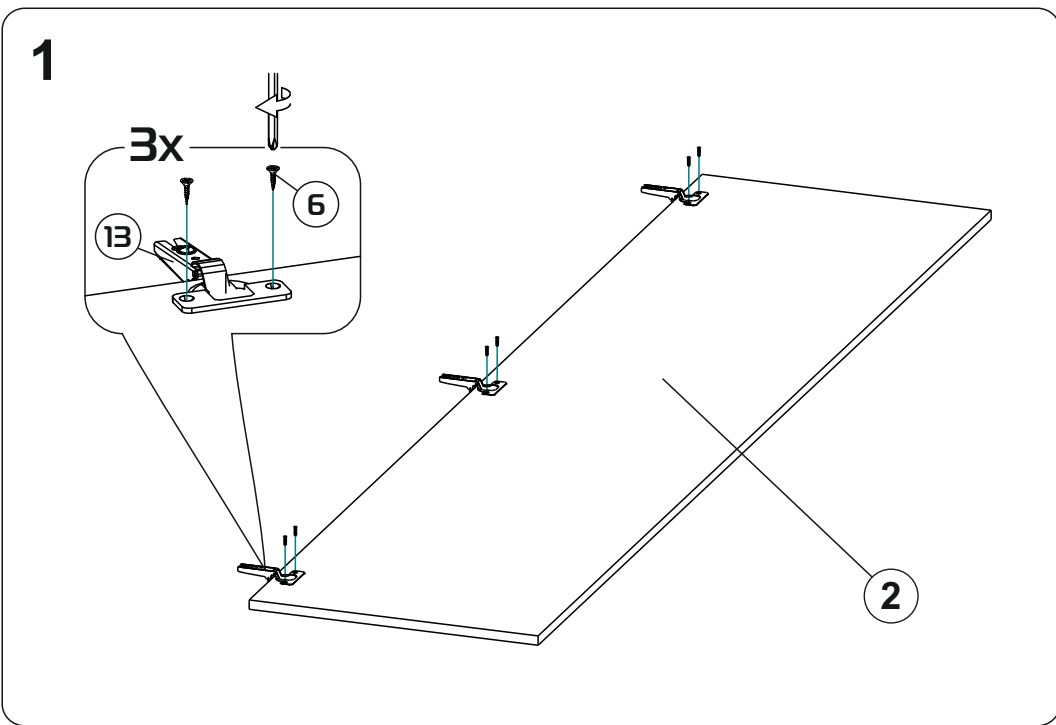

Модульная система "Авиньон" Вешалка с зеркалом

900x2216x506мм
ШxВxГ

Уважаемые покупатели! Идеального качества сборки можно добиться только путем привлечения **ПРОФЕССИОНАЛЬНОГО** (толкового) сборщика мебели.

ОСТОРОЖНО! Во избежание сколов и порчи деталей будьте аккуратны во время сборки.

Все замечания и пожелания присылайте по адресу mebelesopoty@mail.ru, они будут рассмотрены **НЕЗАМЕДЛИТЕЛЬНО**.

- | | | | |
|----|------------------|----|-----------------|
| 1 | 1378x450x16 (x1) | 11 | 366x490x16 (x1) |
| 2 | 1368x458x16 (x1) | 12 | 328x490x16 (x2) |
| 3 | 900x506x16 (x1) | 13 | 356x445x16 (x4) |
| 4 | 900x490x16 (x1) | 14 | 418x250x16 (x3) |
| 5 | 900x490x16 (x1) | 15 | 418x250x16 (x2) |
| 6 | 866x490x16 (x1) | 16 | 866x80x16 (x1) |
| 7 | 1378x250x3 (x1) | 17 | 895x395x3 (x1) |
| 8 | 1378x250x16 (x1) | 18 | 895x357x3 (x1) |
| 9 | 462x490x16 (x1) | 19 | 1375x447x3 (x1) |
| 10 | 462x490x16 (x1) | | |