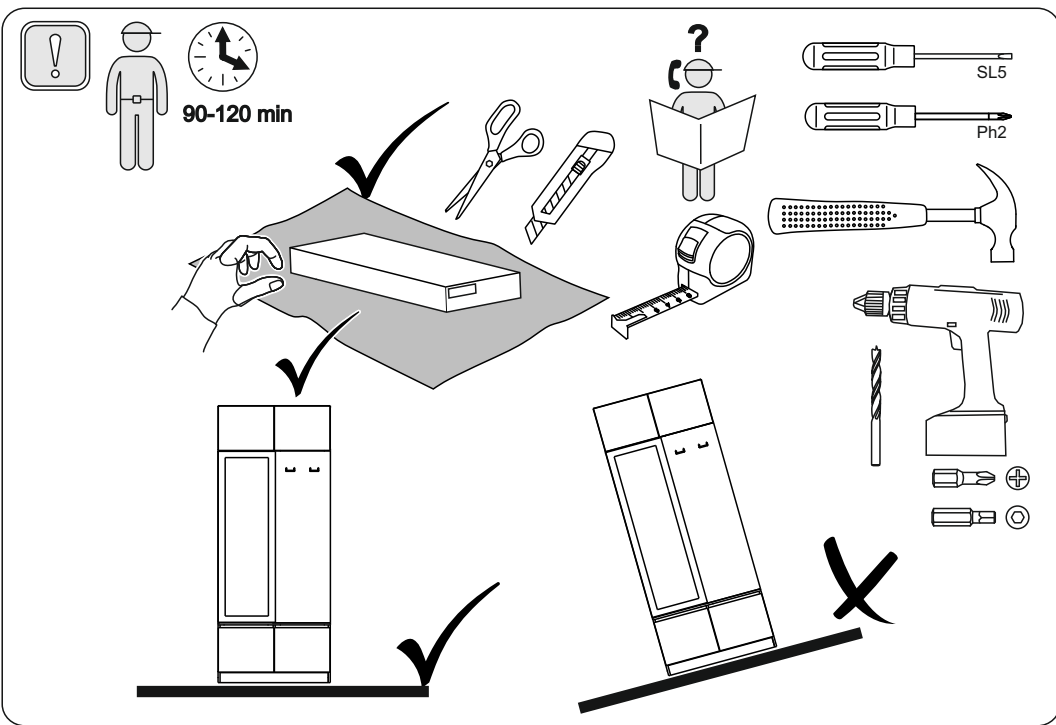

Модульная система "Авиньон" Вешалка с зеркалом

900x2216x506мм
ШxВxГ

Уважаемые покупатели! Идеального качества сборки можно добиться только путем привлечения **ПРОФЕССИОНАЛЬНОГО** (толкового) сборщика мебели.

ОСТОРОЖНО! Во избежание сколов и порчи деталей будьте аккуратны во время сборки.

Все замечания и пожелания присылайте по адресу mebelesopoty@mail.ru, они будут рассмотрены **НЕЗАМЕДЛИТЕЛЬНО**.

- | | | | |
|----|------------------|----|-----------------|
| 1 | 1378x450x16 (x1) | 11 | 366x490x16 (x1) |
| 2 | 1368x458x16 (x1) | 12 | 328x490x16 (x2) |
| 3 | 900x506x16 (x1) | 13 | 356x445x16 (x4) |
| 4 | 900x490x16 (x1) | 14 | 418x250x16 (x3) |
| 5 | 900x490x16 (x1) | 15 | 418x250x16 (x2) |
| 6 | 866x490x16 (x1) | 16 | 866x80x16 (x1) |
| 7 | 1378x250x3 (x1) | 17 | 895x395x3 (x1) |
| 8 | 1378x250x16 (x1) | 18 | 895x357x3 (x1) |
| 9 | 462x490x16 (x1) | 19 | 1375x447x3 (x1) |
| 10 | 462x490x16 (x1) | | |