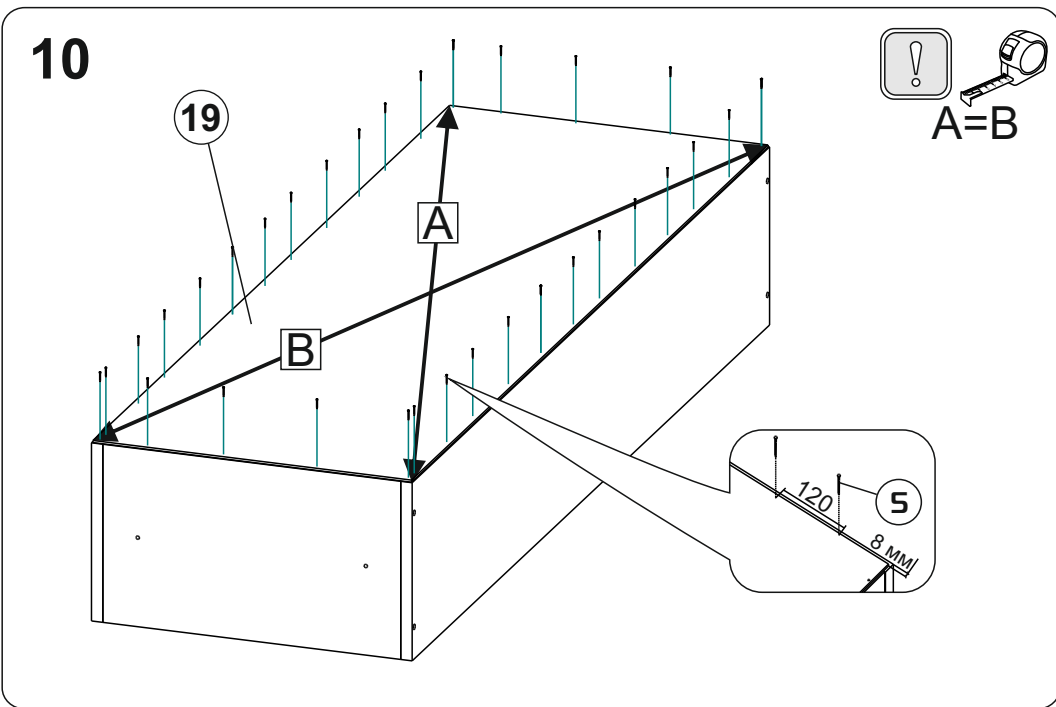

Модульная система "Авиньон" Вешалка с зеркалом

900x2216x506мм
ШxВxГ

Уважаемые покупатели! Идеального качества сборки можно добиться только путем привлечения **ПРОФЕССИОНАЛЬНОГО** (толкового) сборщика мебели.

ОСТОРОЖНО! Во избежание сколов и порчи деталей будьте аккуратны во время сборки.

Все замечания и пожелания присылайте по адресу mebelesopoty@mail.ru, они будут рассмотрены **НЕЗАМЕДЛИТЕЛЬНО**.

- | | | | |
|----|------------------|----|-----------------|
| 1 | 1378x450x16 (x1) | 11 | 366x490x16 (x1) |
| 2 | 1368x458x16 (x1) | 12 | 328x490x16 (x2) |
| 3 | 900x506x16 (x1) | 13 | 356x445x16 (x4) |
| 4 | 900x490x16 (x1) | 14 | 418x250x16 (x3) |
| 5 | 900x490x16 (x1) | 15 | 418x250x16 (x2) |
| 6 | 866x490x16 (x1) | 16 | 866x80x16 (x1) |
| 7 | 1378x250x3 (x1) | 17 | 895x395x3 (x1) |
| 8 | 1378x250x16 (x1) | 18 | 895x357x3 (x1) |
| 9 | 462x490x16 (x1) | 19 | 1375x447x3 (x1) |
| 10 | 462x490x16 (x1) | | |