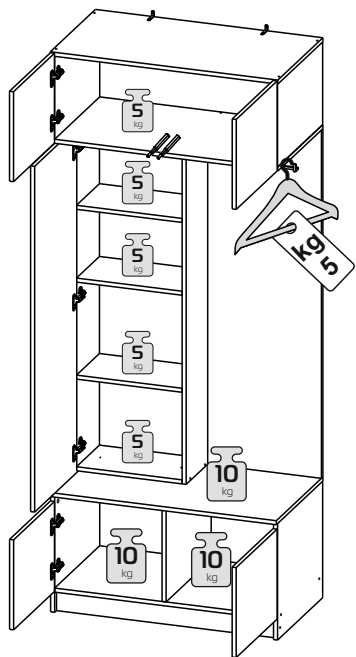

Модульная система "Авиньон" Вешалка с зеркалом

900x2216x506мм
ШxВxГ

Уважаемые покупатели! Идеального качества сборки можно добиться только путем привлечения **ПРОФЕССИОНАЛЬНОГО** (толкового) сборщика мебели.

ОСТОРОЖНО! Во избежание сколов и порчи деталей будьте аккуратны во время сборки.

Все замечания и пожелания присылайте по адресу mebelesopoty@mail.ru, они будут рассмотрены **НЕЗАМЕДЛИТЕЛЬНО**.

- | | | | |
|----|------------------|----|-----------------|
| 1 | 1378x450x16 (x1) | 11 | 366x490x16 (x1) |
| 2 | 1368x458x16 (x1) | 12 | 328x490x16 (x2) |
| 3 | 900x506x16 (x1) | 13 | 356x445x16 (x4) |
| 4 | 900x490x16 (x1) | 14 | 418x250x16 (x3) |
| 5 | 900x490x16 (x1) | 15 | 418x250x16 (x2) |
| 6 | 866x490x16 (x1) | 16 | 866x80x16 (x1) |
| 7 | 1378x250x3 (x1) | 17 | 895x395x3 (x1) |
| 8 | 1378x250x16 (x1) | 18 | 895x357x3 (x1) |
| 9 | 462x490x16 (x1) | 19 | 1375x447x3 (x1) |
| 10 | 462x490x16 (x1) | | |

13

15

14

16

END

243.003

7