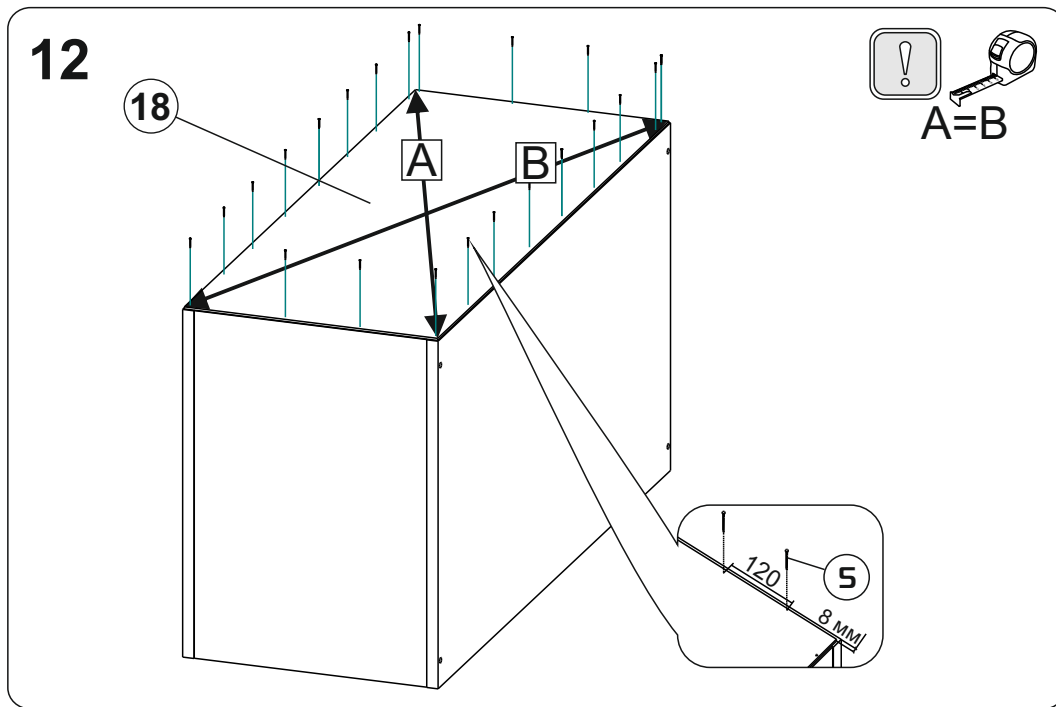

Модульная система "Авиньон" Вешалка с зеркалом

900x2216x506мм
ШxВxГ

Уважаемые покупатели! Идеального качества сборки можно добиться только путем привлечения **ПРОФЕССИОНАЛЬНОГО** (толкового) сборщика мебели.

ОСТОРОЖНО! Во избежание сколов и порчи деталей будьте аккуратны во время сборки.

Все замечания и пожелания присылайте по адресу mebelesopoty@mail.ru, они будут рассмотрены **НЕЗАМЕДЛИТЕЛЬНО**.

- | | | | |
|----|------------------|----|-----------------|
| 1 | 1378x450x16 (x1) | 11 | 366x490x16 (x1) |
| 2 | 1368x458x16 (x1) | 12 | 328x490x16 (x2) |
| 3 | 900x506x16 (x1) | 13 | 356x445x16 (x4) |
| 4 | 900x490x16 (x1) | 14 | 418x250x16 (x3) |
| 5 | 900x490x16 (x1) | 15 | 418x250x16 (x2) |
| 6 | 866x490x16 (x1) | 16 | 866x80x16 (x1) |
| 7 | 1378x250x3 (x1) | 17 | 895x395x3 (x1) |
| 8 | 1378x250x16 (x1) | 18 | 895x357x3 (x1) |
| 9 | 462x490x16 (x1) | 19 | 1375x447x3 (x1) |
| 10 | 462x490x16 (x1) | | |