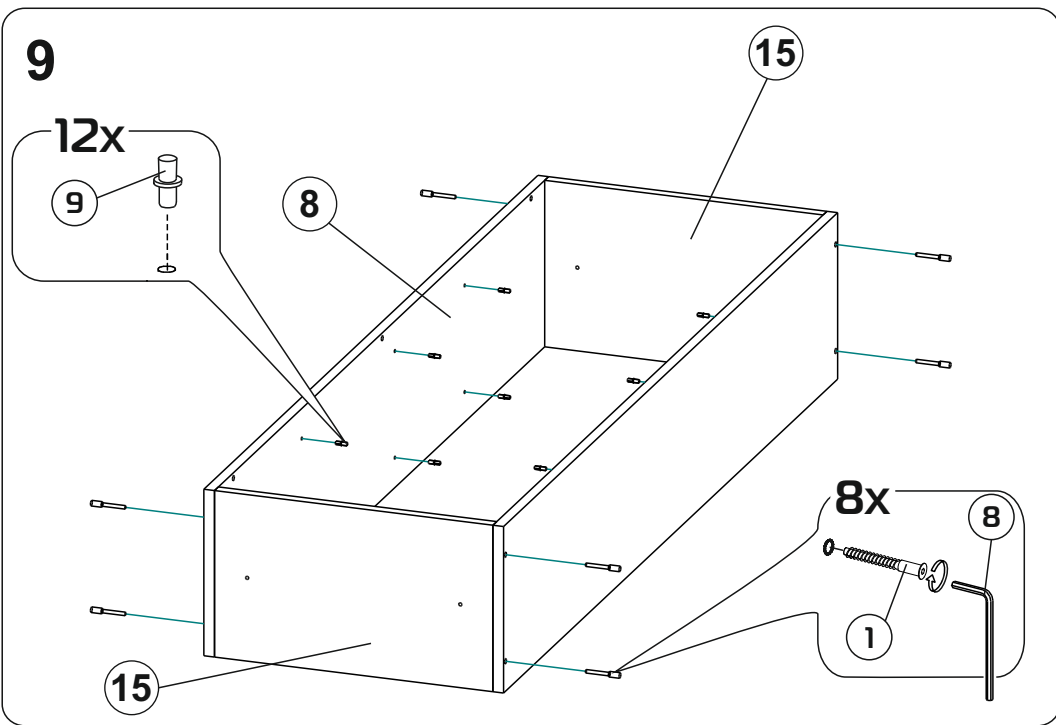

Модульная система "Авиньон" Вешалка с зеркалом

900x2216x506мм
ШxВxГ

Уважаемые покупатели! Идеального качества сборки можно добиться только путем привлечения **ПРОФЕССИОНАЛЬНОГО** (толкового) сборщика мебели.

ОСТОРОЖНО! Во избежание сколов и порчи деталей будьте аккуратны во время сборки.

Все замечания и пожелания присылайте по адресу mebelesopoty@mail.ru, они будут рассмотрены **НЕЗАМЕДЛИТЕЛЬНО**.

- | | | | |
|----|------------------|----|-----------------|
| 1 | 1378x450x16 (x1) | 11 | 366x490x16 (x1) |
| 2 | 1368x458x16 (x1) | 12 | 328x490x16 (x2) |
| 3 | 900x506x16 (x1) | 13 | 356x445x16 (x4) |
| 4 | 900x490x16 (x1) | 14 | 418x250x16 (x3) |
| 5 | 900x490x16 (x1) | 15 | 418x250x16 (x2) |
| 6 | 866x490x16 (x1) | 16 | 866x80x16 (x1) |
| 7 | 1378x250x3 (x1) | 17 | 895x395x3 (x1) |
| 8 | 1378x250x16 (x1) | 18 | 895x357x3 (x1) |
| 9 | 462x490x16 (x1) | 19 | 1375x447x3 (x1) |
| 10 | 462x490x16 (x1) | | |