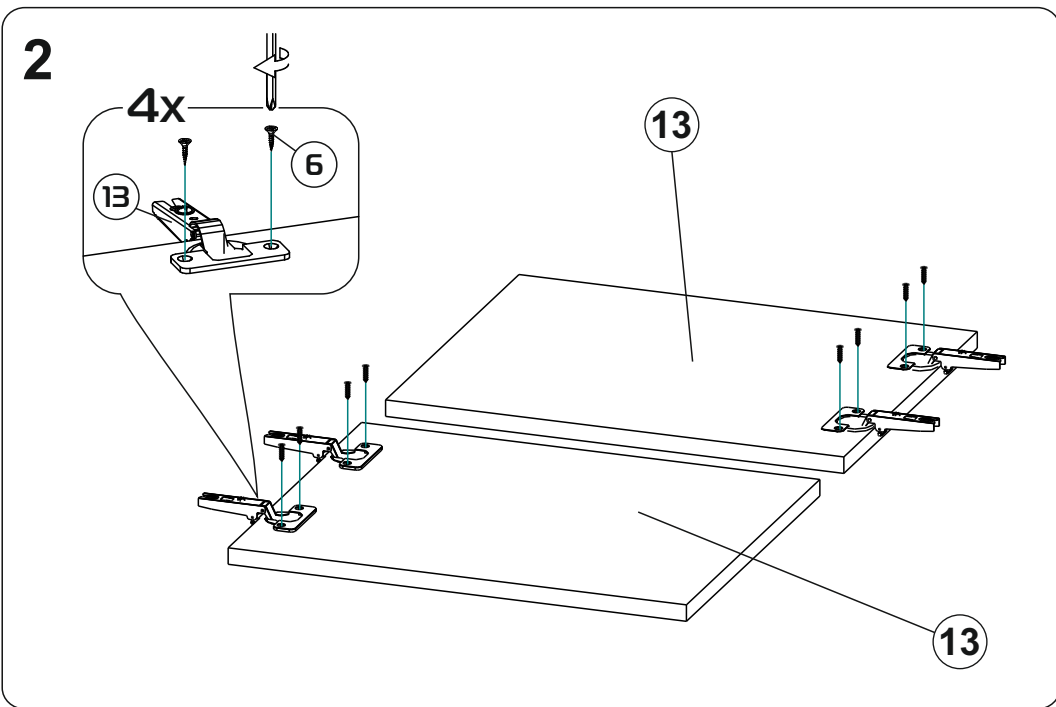

Модульная система "Авиньон" Вешалка с зеркалом

900x2216x506мм
ШxВxГ

Уважаемые покупатели! Идеального качества сборки можно добиться только путем привлечения **ПРОФЕССИОНАЛЬНОГО** (толкового) сборщика мебели.

ОСТОРОЖНО! Во избежание сколов и порчи деталей будьте аккуратны во время сборки.

Все замечания и пожелания присылайте по адресу mebelesopoty@mail.ru, они будут рассмотрены **НЕЗАМЕДЛИТЕЛЬНО**.

- | | | | |
|----|------------------|----|-----------------|
| 1 | 1378x450x16 (x1) | 11 | 366x490x16 (x1) |
| 2 | 1368x458x16 (x1) | 12 | 328x490x16 (x2) |
| 3 | 900x506x16 (x1) | 13 | 356x445x16 (x4) |
| 4 | 900x490x16 (x1) | 14 | 418x250x16 (x3) |
| 5 | 900x490x16 (x1) | 15 | 418x250x16 (x2) |
| 6 | 866x490x16 (x1) | 16 | 866x80x16 (x1) |
| 7 | 1378x250x3 (x1) | 17 | 895x395x3 (x1) |
| 8 | 1378x250x16 (x1) | 18 | 895x357x3 (x1) |
| 9 | 462x490x16 (x1) | 19 | 1375x447x3 (x1) |
| 10 | 462x490x16 (x1) | | |