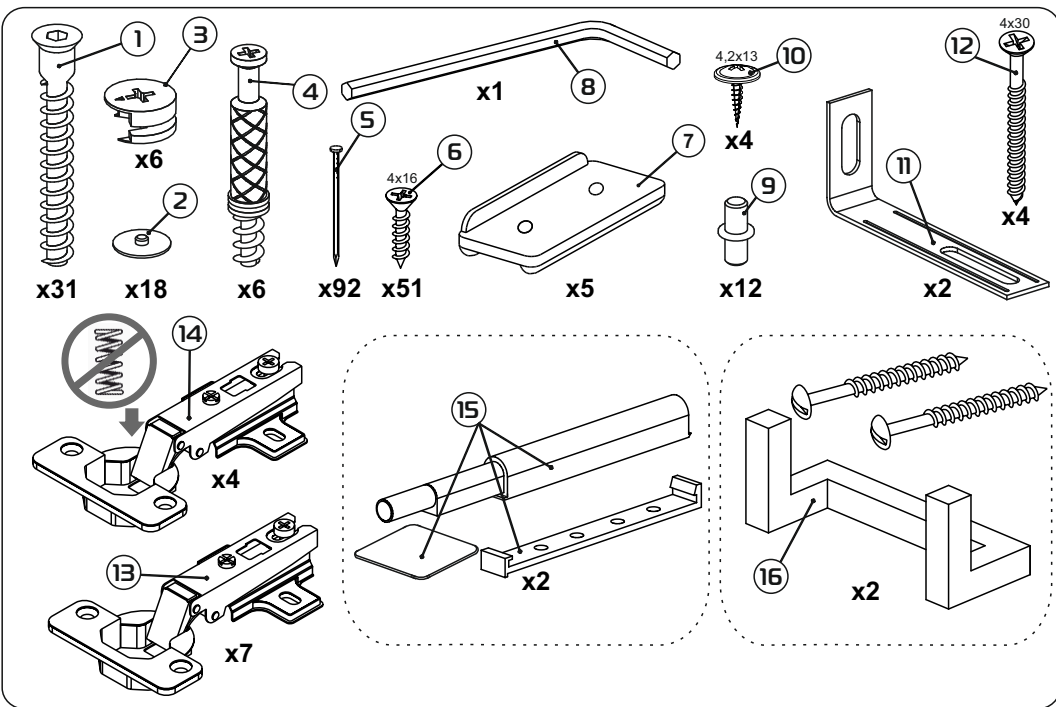

Модульная система "Авиньон" Вешалка с зеркалом

900x2216x506мм
ШxВxГ

Уважаемые покупатели! Идеального качества сборки можно добиться только путем привлечения **ПРОФЕССИОНАЛЬНОГО** (толкового) сборщика мебели.

ОСТОРОЖНО! Во избежание сколов и порчи деталей будьте аккуратны во время сборки.

Все замечания и пожелания присылайте по адресу mebelesopoty@mail.ru, они будут рассмотрены **НЕЗАМЕДЛИТЕЛЬНО**.

- | | | | |
|----|------------------|----|-----------------|
| 1 | 1378x450x16 (x1) | 11 | 366x490x16 (x1) |
| 2 | 1368x458x16 (x1) | 12 | 328x490x16 (x2) |
| 3 | 900x506x16 (x1) | 13 | 356x445x16 (x4) |
| 4 | 900x490x16 (x1) | 14 | 418x250x16 (x3) |
| 5 | 900x490x16 (x1) | 15 | 418x250x16 (x2) |
| 6 | 866x490x16 (x1) | 16 | 866x80x16 (x1) |
| 7 | 1378x250x3 (x1) | 17 | 895x395x3 (x1) |
| 8 | 1378x250x16 (x1) | 18 | 895x357x3 (x1) |
| 9 | 462x490x16 (x1) | 19 | 1375x447x3 (x1) |
| 10 | 462x490x16 (x1) | | |