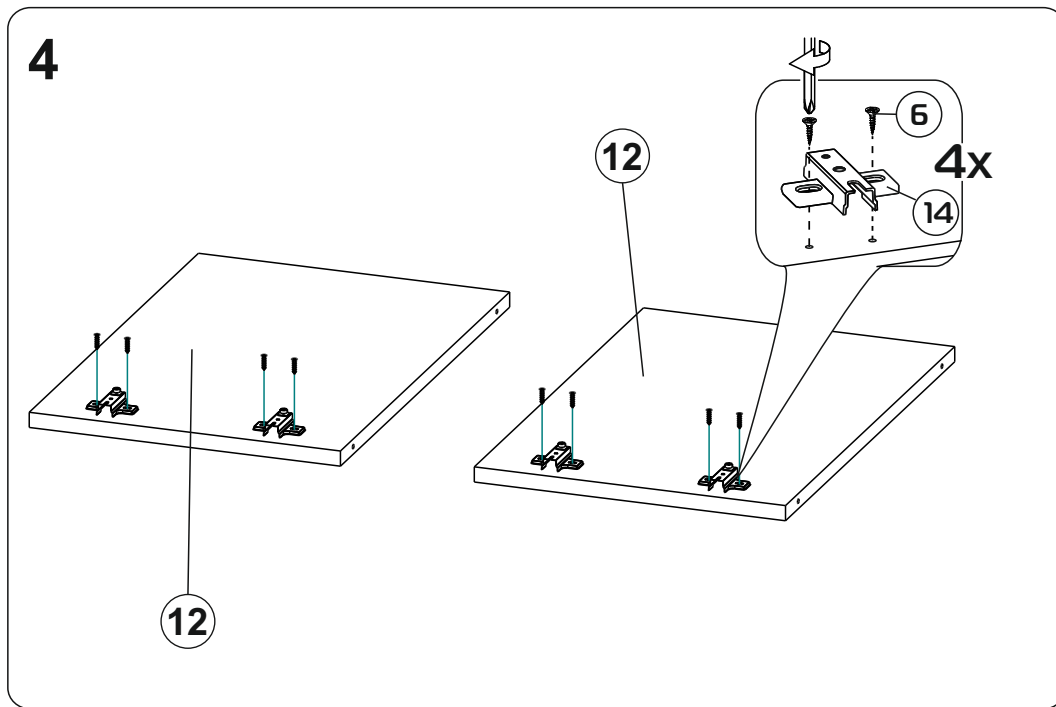

Модульная система "Авиньон" Вешалка с зеркалом

900x2216x506мм
ШxВxГ

Уважаемые покупатели! Идеального качества сборки можно добиться только путем привлечения **ПРОФЕССИОНАЛЬНОГО** (толкового) сборщика мебели.

ОСТОРОЖНО! Во избежание сколов и порчи деталей будьте аккуратны во время сборки.

Все замечания и пожелания присылайте по адресу mebelesopoty@mail.ru, они будут рассмотрены **НЕЗАМЕДЛИТЕЛЬНО**.

- | | | | |
|----|------------------|----|-----------------|
| 1 | 1378x450x16 (x1) | 11 | 366x490x16 (x1) |
| 2 | 1368x458x16 (x1) | 12 | 328x490x16 (x2) |
| 3 | 900x506x16 (x1) | 13 | 356x445x16 (x4) |
| 4 | 900x490x16 (x1) | 14 | 418x250x16 (x3) |
| 5 | 900x490x16 (x1) | 15 | 418x250x16 (x2) |
| 6 | 866x490x16 (x1) | 16 | 866x80x16 (x1) |
| 7 | 1378x250x3 (x1) | 17 | 895x395x3 (x1) |
| 8 | 1378x250x16 (x1) | 18 | 895x357x3 (x1) |
| 9 | 462x490x16 (x1) | 19 | 1375x447x3 (x1) |
| 10 | 462x490x16 (x1) | | |