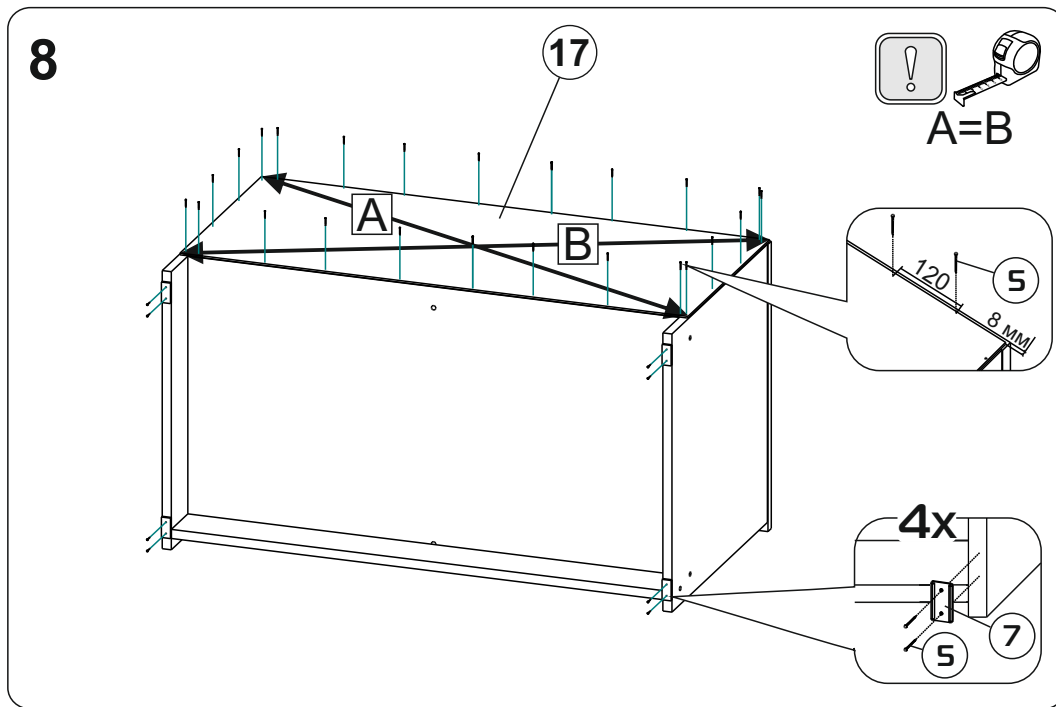

Модульная система "Авиньон" Вешалка с зеркалом

900x2216x506мм
ШxВxГ

Уважаемые покупатели! Идеального качества сборки можно добиться только путем привлечения **ПРОФЕССИОНАЛЬНОГО** (толкового) сборщика мебели.

ОСТОРОЖНО! Во избежание сколов и порчи деталей будьте аккуратны во время сборки.

Все замечания и пожелания присылайте по адресу mebelesopoty@mail.ru, они будут рассмотрены **НЕЗАМЕДЛИТЕЛЬНО**.

- | | | | |
|----|------------------|----|-----------------|
| 1 | 1378x450x16 (x1) | 11 | 366x490x16 (x1) |
| 2 | 1368x458x16 (x1) | 12 | 328x490x16 (x2) |
| 3 | 900x506x16 (x1) | 13 | 356x445x16 (x4) |
| 4 | 900x490x16 (x1) | 14 | 418x250x16 (x3) |
| 5 | 900x490x16 (x1) | 15 | 418x250x16 (x2) |
| 6 | 866x490x16 (x1) | 16 | 866x80x16 (x1) |
| 7 | 1378x250x3 (x1) | 17 | 895x395x3 (x1) |
| 8 | 1378x250x16 (x1) | 18 | 895x357x3 (x1) |
| 9 | 462x490x16 (x1) | 19 | 1375x447x3 (x1) |
| 10 | 462x490x16 (x1) | | |