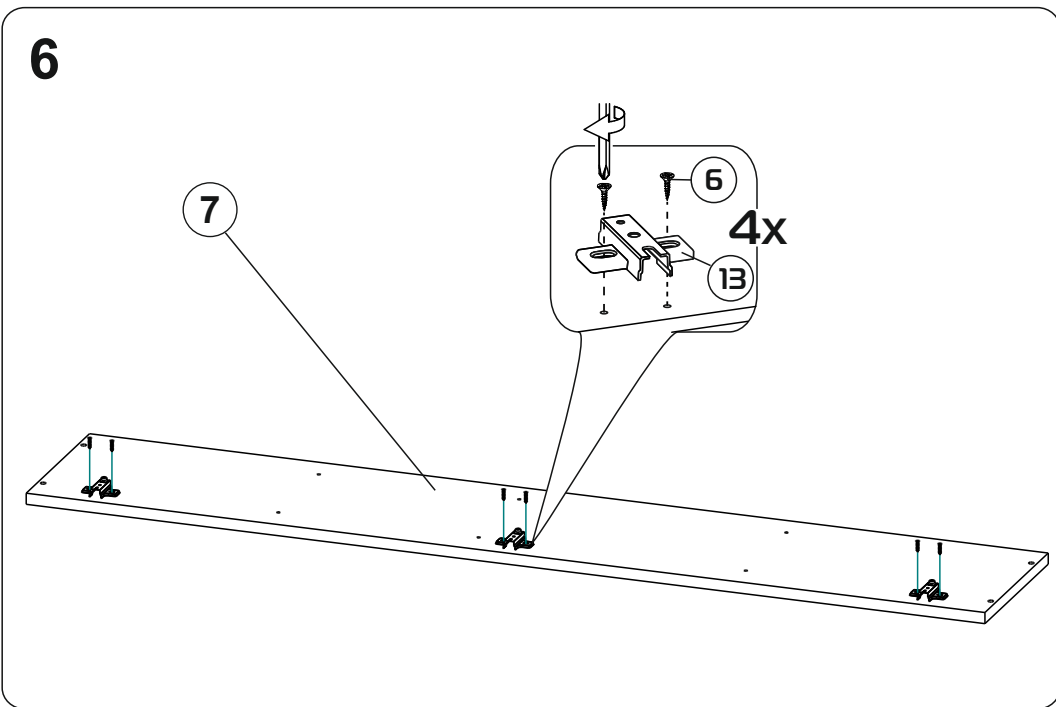

Модульная система "Авиньон" Вешалка с зеркалом

900x2216x506мм
ШxВxГ

Уважаемые покупатели! Идеального качества сборки можно добиться только путем привлечения **ПРОФЕССИОНАЛЬНОГО** (толкового) сборщика мебели.

ОСТОРОЖНО! Во избежание сколов и порчи деталей будьте аккуратны во время сборки.

Все замечания и пожелания присылайте по адресу mebelesopoty@mail.ru, они будут рассмотрены **НЕЗАМЕДЛИТЕЛЬНО**.

- | | | | |
|----|------------------|----|-----------------|
| 1 | 1378x450x16 (x1) | 11 | 366x490x16 (x1) |
| 2 | 1368x458x16 (x1) | 12 | 328x490x16 (x2) |
| 3 | 900x506x16 (x1) | 13 | 356x445x16 (x4) |
| 4 | 900x490x16 (x1) | 14 | 418x250x16 (x3) |
| 5 | 900x490x16 (x1) | 15 | 418x250x16 (x2) |
| 6 | 866x490x16 (x1) | 16 | 866x80x16 (x1) |
| 7 | 1378x250x3 (x1) | 17 | 895x395x3 (x1) |
| 8 | 1378x250x16 (x1) | 18 | 895x357x3 (x1) |
| 9 | 462x490x16 (x1) | 19 | 1375x447x3 (x1) |
| 10 | 462x490x16 (x1) | | |