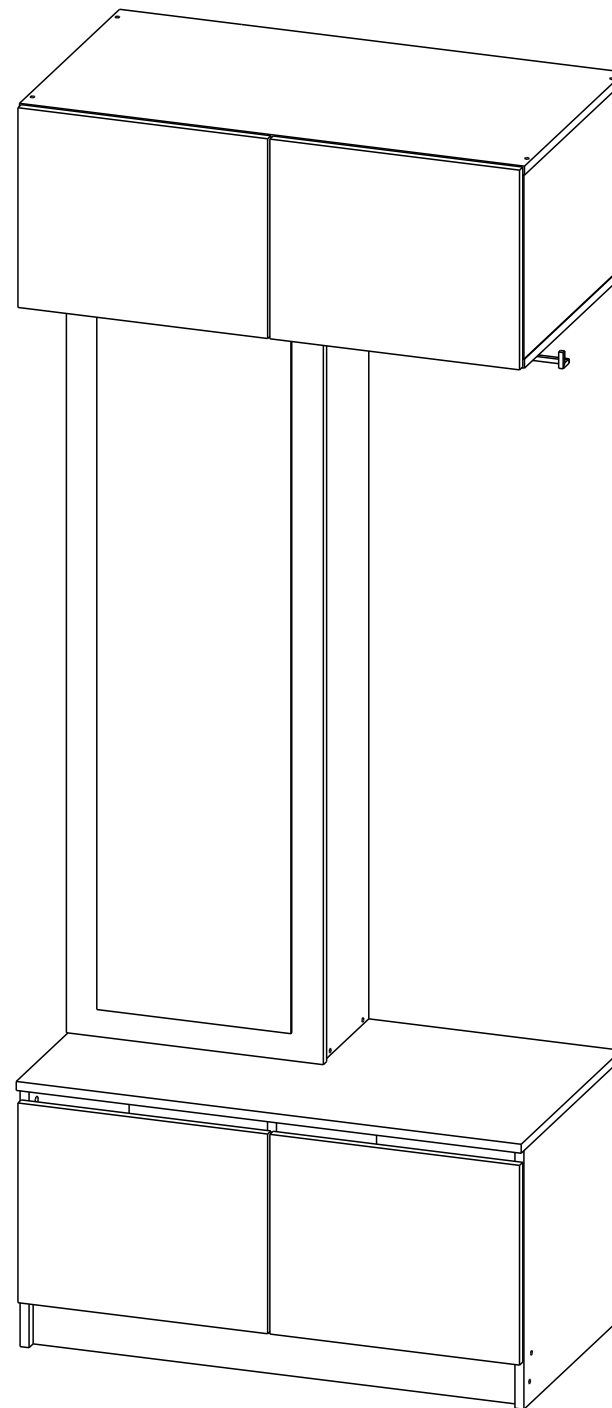

Модульная система "Авиньон" Вешалка с зеркалом

900x2216x506мм
ШxВxГ

Уважаемые покупатели! Идеального качества сборки можно добиться только путем привлечения **ПРОФЕССИОНАЛЬНОГО** (толкового) сборщика мебели.

ОСТОРОЖНО! Во избежание сколов и порчи деталей будьте аккуратны во время сборки.

Все замечания и пожелания присылайте по адресу mebelesopoty@mail.ru, они будут рассмотрены **НЕЗАМЕДЛИТЕЛЬНО**.

- | | | | |
|----|------------------|----|-----------------|
| 1 | 1378x450x16 (x1) | 11 | 366x490x16 (x1) |
| 2 | 1368x458x16 (x1) | 12 | 328x490x16 (x2) |
| 3 | 900x506x16 (x1) | 13 | 356x445x16 (x4) |
| 4 | 900x490x16 (x1) | 14 | 418x250x16 (x3) |
| 5 | 900x490x16 (x1) | 15 | 418x250x16 (x2) |
| 6 | 866x490x16 (x1) | 16 | 866x80x16 (x1) |
| 7 | 1378x250x3 (x1) | 17 | 895x395x3 (x1) |
| 8 | 1378x250x16 (x1) | 18 | 895x357x3 (x1) |
| 9 | 462x490x16 (x1) | 19 | 1375x447x3 (x1) |
| 10 | 462x490x16 (x1) | | |